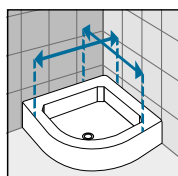

WIE SIE RICHTIG MESSEN

Die Mae von der Wand bis zum ueren Rand der Duschanne angeben.