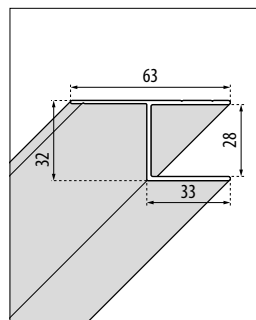

Standard Profil

Hhe	Profilfarben	Code
1984	Wei Matt	P01Y2MOBSTL-U
	Silber	P01Y2MOBSTL-B
	Chrom	P01Y2MOBSTL-K
2000	Schwarz Matt	P01Y2MOBSTL-H
	Wei Matt	P01Y2MOASTL-U
	Silber	P01Y2MOASTL-B
	Chrom	P01Y2MOASTL-K
	Schwarz Matt	P01Y2MOASTL-H