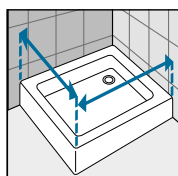

WIE SIE RICHTIG MESSEN

Die Mae von der Wand bis zum ueren Rand der Duschanne angeben.