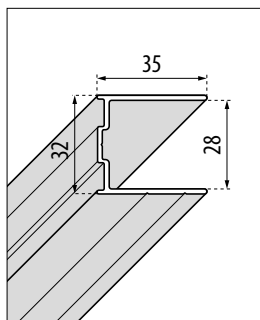

WANDMONTAGEPROFIL

Standard Profil

Hhe	Profilfarben	Code
1984	Wei Matt	P01BNMOBST-U
	Silber	P01BNMOBST-B
	Chrom	P01BNMOBST-K
2000	Schwarz Matt	P01BNMOBST-H
	Wei Matt	P01BNMOAST-U
	Silber	P01BNMOAST-B
	Chrom	P01BNMOAST-K
	Schwarz Matt	P01BNMOAST-H