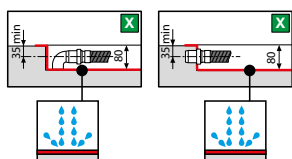

OLYMPIC

RANDHÖHE 4,5 CM

Mass	Code	Farbe Preis					
		30	79	11	27	29	28
		Weiß	Weiß Matt	Beige	Corda	Grau	Schwarz
	AxB * ± 2 mm						
	CxD ** ± 3 mm						
80 x 80	794 x 794	796 x 796	OLN804-				
90 x 90	894 x 894	896 x 896	OLN904-				
100 x 100	994 x 994	996 x 996	OLN1004-				
90 x 70	894 x 694	896 x 696	OLN90704-				
90 x 75	894 x 744	896 x 746	OLN90754-				
100 x 70	994 x 694	996 x 696	OLN100704-				
100 x 80	994 x 794	996 x 796	OLN100804-				
120 x 80	1194 x 794	1196 x 796	OLN120804-				
120 x 90	1194 x 894	1196 x 896	OLN120904-				

- * Abmaße Oberseite Duschwanne
- ** Abmaße Boden Duschwanne

* Verstärkungsprofil aus Eisen

OPTIONAL SET MIT 4 NIEDRIGEN EINSTELLBAREN FÜSSEN
CODE R05PI10019KPH

OLYMPIC

RANDHÖHE 11,5 CM

Mass	Code	Farbe Preis					
		30	79	11	27	29	28
		Weiß	Weiß Matt	Beige	Corda	Grau	Schwarz
	AxB * ± 2 mm						
	CxD ** ± 3 mm						
80 x 80	794 x 794	798 x 798	OLN8011-				
90 x 90	894 x 894	898 x 898	OLN9011-				
100 x 100	994 x 994	998 x 998	OLN10011-				
90 x 70	894 x 694	898 x 698	OLN907011-				
90 x 75	894 x 744	898 x 748	OLN907511-				
100 x 70	994 x 694	998 x 698	OLN1007011-				
100 x 80	994 x 794	998 x 798	OLN1008011-				
120 x 80	1194 x 794	1198 x 798	OLN1208011-				
120 x 90	1194 x 894	1198 x 898	OLN1209011-				