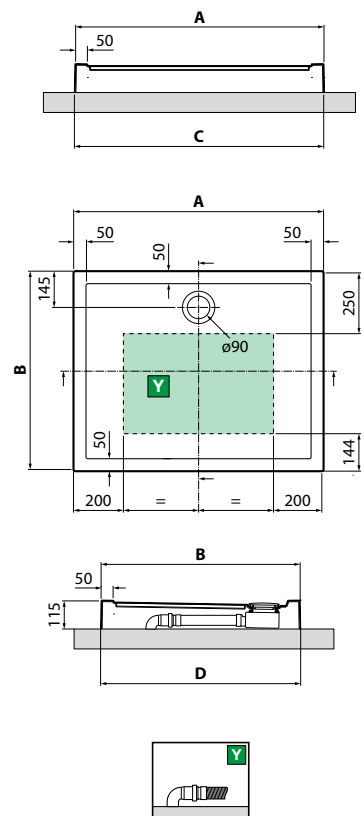

OLYMPIC

QUADRATISCHE UND RECHTECKIGE DUSCHWANNE

NEU
glatter Boden

SONDERAUSSTATTUNG

Ablaufgarnitur ø 90
nicht im Lieferumfang

8 cm

Code	Preis
PIL90PCAB-CR40	

Für eine optimale Dichtigkeit empfehlen wir den Gebrauch unserer Ablaufgarnitur **PIL90PCAB-CR40**, oder von Garnituren mit einer Doppellippendichtung.

OLYMPIC

RANDHÖHE 4,5 CM

Mass	Code	Farbe Preis					
		30	79	11	27	29	28
		Weiß	Weiß Matt	Beige	Corda	Grau	Schwarz
	AxB * ± 2 mm						
	CxD ** ± 3 mm						
80 x 80	794 x 794	796 x 796	OLN804-				
90 x 90	894 x 894	896 x 896	OLN904-				
100 x 100	994 x 994	996 x 996	OLN1004-				
90 x 70	894 x 694	896 x 696	OLN90704-				
90 x 75	894 x 744	896 x 746	OLN90754-				
100 x 70	994 x 694	996 x 696	OLN100704-				
100 x 80	994 x 794	996 x 796	OLN100804-				
120 x 80	1194 x 794	1196 x 796	OLN120804-				
120 x 90	1194 x 894	1196 x 896	OLN120904-				

- * Abmaße Oberseite Duschwanne
- ** Abmaße Boden Duschwanne

* Verstärkungsprofil aus Eisen

OPTIONAL SET MIT 4 NIEDRIGEN EINSTELLBAREN FÜSSEN
CODE R05PI10019KPH

OLYMPIC

RANDHÖHE 11,5 CM

Mass	Code	Farbe Preis					
		30	79	11	27	29	28
		Weiß	Weiß Matt	Beige	Corda	Grau	Schwarz
	AxB * ± 2 mm						
	CxD ** ± 3 mm						
80 x 80	794 x 794	798 x 798	OLN8011-				
90 x 90	894 x 894	898 x 898	OLN9011-				
100 x 100	994 x 994	998 x 998	OLN10011-				
90 x 70	894 x 694	898 x 698	OLN907011-				
90 x 75	894 x 744	898 x 748	OLN907511-				
100 x 70	994 x 694	998 x 698	OLN1007011-				
100 x 80	994 x 794	998 x 798	OLN1008011-				
120 x 80	1194 x 794	1198 x 798	OLN1208011-				
120 x 90	1194 x 894	1198 x 898	OLN1209011-				

- * Abmaße Oberseite Duschwanne
- ** Abmaße Boden Duschwanne