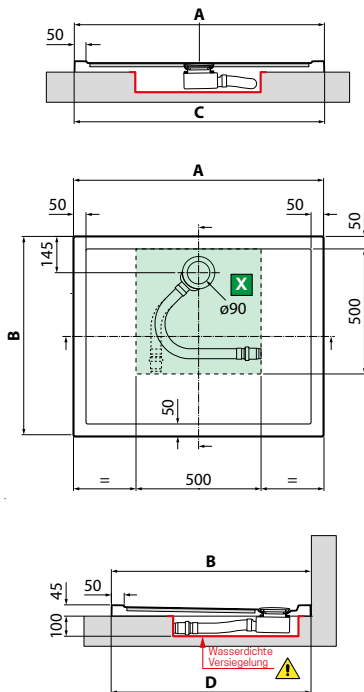

OLYMPIC

QUADRATISCHE UND RECHTECKIGE DUSCHWANNE

NEU
glatter Boden

SONDERAUSSTATTUNG

Ablaufgarnitur ø 90
nicht im Lieferumfang

8 cm

Code	Preis
PIL90PCAB-CR40	

Für eine optimale Dichtigkeit empfehlen wir den Gebrauch unserer Ablaufgarnitur **PIL90PCAB-CR40**, oder von Garnituren mit einer Doppellippendichtung.

OLYMPIC

RANDHÖHE 4,5 CM

Mass	Code	Farbe Preis					
		30	79	11	27	29	28
		Weiß	Weiß Matt	Beige	Corda	Grau	Schwarz
	AxB * ± 2 mm						
	CxD ** ± 3 mm						
80 x 80	794 x 794	796 x 796	OLN804-				
90 x 90	894 x 894	896 x 896	OLN904-				
100 x 100	994 x 994	996 x 996	OLN1004-				
90 x 70	894 x 694	896 x 696	OLN90704-				
90 x 75	894 x 744	896 x 746	OLN90754-				
100 x 70	994 x 694	996 x 696	OLN100704-				
100 x 80	994 x 794	996 x 796	OLN100804-				
120 x 80	1194 x 794	1196 x 796	OLN120804-				
120 x 90	1194 x 894	1196 x 896	OLN120904-				

- * Abmaße Oberseite Duschwanne
- ** Abmaße Boden Duschwanne

* Verstärkungsprofil aus Eisen

OPTIONAL SET MIT 4 NIEDRIGEN EINSTELLBAREN FÜSSEN
CODE R05PI10019KPH

OLYMPIC

RANDHÖHE 11,5 CM

Mass	Code	Farbe Preis					
		30	79	11	27	29	28
		Weiß	Weiß Matt	Beige	Corda	Grau	Schwarz
	AxB * ± 2 mm						
	CxD ** ± 3 mm						
80 x 80	794 x 794	798 x 798	OLN8011-				
90 x 90	894 x 894	898 x 898	OLN9011-				
100 x 100	994 x 994	998 x 998	OLN10011-				
90 x 70	894 x 694	898 x 698	OLN907011-				
90 x 75	894 x 744	898 x 748	OLN907511-				
100 x 70	994 x 694	998 x 698	OLN1007011-				
100 x 80	994 x 794	998 x 798	OLN1008011-				
120 x 80	1194 x 794	1198 x 798	OLN1208011-				
120 x 90	1194 x 894	1198 x 898	OLN1209011-				

- * Abmaße Oberseite Duschwanne
- ** Abmaße Boden Duschwanne