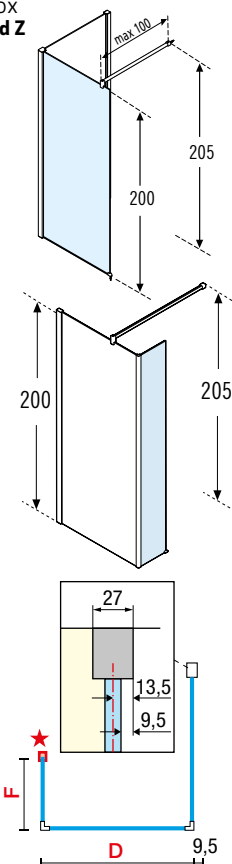

KUADRA HL

TRENWAND ÜBER ECK ZU EINER H ODER HL WAND

GLAS ZERTIFIZIERT

PROFILFARBEN

Inox
cod. Z

Mass	Code	Glas			Profilfarbe Preis					Glas	Profilfarbe Preis				
		1	44	51	U	B	K	H	Z		76	U	B	K	H
Effektives Maß		1	44	51	U	B	K	H	Z	76	U	B	K	H	Z
		ESG-Klar	Band satin	Ravenna Dekor	Weiß Matt	Silber	Chrom	Schwarz Matt	Inox	Spy	Weiß Matt	Silber	Chrom	Schwarz Matt	Inox

SEITENWAND

D	Code	1	44	51	U	B	K	H	Z	76	U	B	K	H	Z
68	KUADHL70-														
78	KUADHL80-														
88	KUADHL90-														
98	KUADHL100-														
118	KUADHL120-														
138	KUADHL140-														
158	KUADHL160-														

KURZE SEITENWAND ÜBER ECK

F	Code	1	44	51	U	B	K	H	Z	76	U	B	K	H	Z
15	KUADHL15-														
30	KUADHL30-														
40	KUADHL40-														

L 15↔160 H 80↑220 SPECIAL	KUADHLSP	-	-												
---------------------------------	----------	---	---	--	--	--	--	--	--	--	--	--	--	--	--

L 15↔160 H 220↑240 SPECIAL	KUADHLSP	-	-												
----------------------------------	----------	---	---	--	--	--	--	--	--	--	--	--	--	--	--

STABILISATIONSSTANGE 150CM (OPTIONAL) (SIEHE S. 188)

Bodenbefestigung