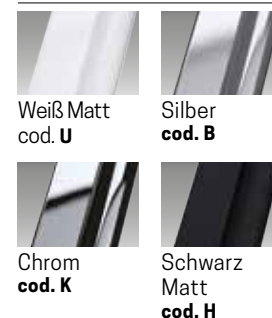

KUADRA HL

TRENWAND ÜBER ECK ZU EINER H ODER HL WAND

GLAS ZERTIFIZIERT

PROFILFARBEN

Inox
cod. Z

Mass	Code	Glas			Profilfarbe Preis					Glas	Profilfarbe Preis				
		1	44	51	U	B	K	H	Z		76	U	B	K	H
Effektives Maß		1	44	51	U	B	K	H	Z	76	U	B	K	H	Z
		ESG-Klar	Band satin	Ravenna Dekor	Weiß Matt	Silber	Chrom	Schwarz Matt	Inox	Spy	Weiß Matt	Silber	Chrom	Schwarz Matt	Inox

SEITENWAND

D	Code	1	44	51	U	B	K	H	Z	76	U	B	K	H	Z
68	KUADHL70-														
78	KUADHL80-														
88	KUADHL90-														
98	KUADHL100-														
118	KUADHL120-														
138	KUADHL140-														
158	KUADHL160-														