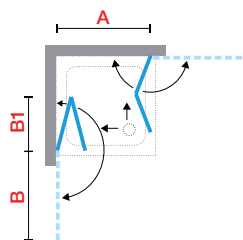

YOUNG 2GS

HOEKINSTAP
ACCÈS D'ANGLE

Afmetingen Dimensions (cm)		Instapruimte Passage			Code	Glassoort Vitrage			Kleuren / Prijs Couleurs / Prix			
A	G	*	B	B1		1	2	4	U	B	K	H
57↔59	55,4↔57,4	69	49	26	Y22GS57-	Transparant Transparent	Aqua	Satin	Wit mat Blanc mat	Matchroom Silver	Chroom Chrome	Zwart mat Noir mat
59↔61	57,4↔59,4	72	51	27	Y22GS59-							
65↔67	63,4↔65,4	81	57	30	Y22GS65-							
67↔69	65,4↔67,4	83	59	31	Y22GS67-							
69↔71	67,4↔69,4	86	61	32	Y22GS69-							
73↔75	71,4↔73,4	92	65	34	Y22GS73-							
75↔77	73,4↔75,4	95	67	35	Y22GS75-							
76↔78	74,4↔76,4	96	68	36	Y22GS76-							
77↔79	75,4↔77,4	98	69	36	Y22GS77-							
79↔81	77,4↔79,4	100	71	37	Y22GS79-							
81↔83	79,4↔81,4	103	73	38	Y22GS81-							
85↔87	83,4↔85,4	109	77	40	Y22GS85-							
87↔89	85,4↔87,4	112	79	41	Y22GS87-							
89↔91	87,4↔89,4	115	81	42	Y22GS89-							
91↔93	89,4↔91,4	117	83	43	Y22GS91-							
95↔97	93,4↔95,4	123	87	45	Y22GS95-							
97↔99	95,4↔97,4	126	89	46	Y22GS97-							
99↔101	97,4↔99,4	129	91	47	Y22GS99-							
101↔103	99,4↔101,4	132	93	48	Y22GS101-							
105↔107	103,4↔105,4	141	97	50	Y22GS105-							
115↔117	113,4↔115,4	151	107	55	Y22GS115-							
117↔119	115,4↔117,4	154	109	56	Y22GS117-							
119↔121	117,4↔119,4	157	111	57	Y22GS119-							

**MUURSTEUN
BARRE DE RENFORT**

Afwerking Finition	Afmetingen Dimensions (cm)	Code	Prijs Prix
Wit mat Blanc mat	25 cm	R80LOU250-U	
Chroom Chrome	25 cm	R80LOU250-K	
Zwart mat Noir mat	25 cm	R80LOU250-H	
Rvs-look Inox-look	25 cm	R80LOU250-Z	
Wit mat Blanc mat	35 cm	R80LOU350-U	
Chroom Chrome	35 cm	R80LOU350-K	
Zwart mat Noir mat	35 cm	R80LOU350-H	
Rvs-look Inox-look	35 cm	R80LOU350-Z	
Wit mat Blanc mat	45 cm	R80LOU450-U	
Chroom Chrome	45 cm	R80LOU450-K	
Zwart mat Noir mat	45 cm	R80LOU450-H	
Rvs-look Inox-look	45 cm	R80LOU450-Z	