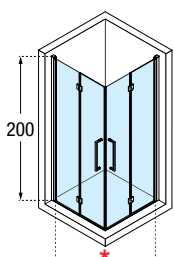

YOUNG 2GS

HOEKINSTAP
ACCÈS D'ANGLE

Afmetingen Dimensions (cm)		Instapruimte Passage			Code	Glassoort Vitrage			Kleuren / Prijs Couleurs / Prix			
A	G	*	B	B1		1	2	4	U	B	K	H
57↔59	55,4↔57,4	69	49	26	Y22GS57-	Transparant Transparent	Aqua	Satin	Wit mat Blanc mat	Matchroom Silver	Chroom Chrome	Zwart mat Noir mat
59↔61	57,4↔59,4	72	51	27	Y22GS59-							
65↔67	63,4↔65,4	81	57	30	Y22GS65-							
67↔69	65,4↔67,4	83	59	31	Y22GS67-							
69↔71	67,4↔69,4	86	61	32	Y22GS69-							
73↔75	71,4↔73,4	92	65	34	Y22GS73-							
75↔77	73,4↔75,4	95	67	35	Y22GS75-							
76↔78	74,4↔76,4	96	68	36	Y22GS76-							
77↔79	75,4↔77,4	98	69	36	Y22GS77-							
79↔81	77,4↔79,4	100	71	37	Y22GS79-							
81↔83	79,4↔81,4	103	73	38	Y22GS81-							
85↔87	83,4↔85,4	109	77	40	Y22GS85-							
87↔89	85,4↔87,4	112	79	41	Y22GS87-							
89↔91	87,4↔89,4	115	81	42	Y22GS89-							
91↔93	89,4↔91,4	117	83	43	Y22GS91-							
95↔97	93,4↔95,4	123	87	45	Y22GS95-							
97↔99	95,4↔97,4	126	89	46	Y22GS97-							
99↔101	97,4↔99,4	129	91	47	Y22GS99-							
101↔103	99,4↔101,4	132	93	48	Y22GS101-							
105↔107	103,4↔105,4	141	97	50	Y22GS105-							
115↔117	113,4↔115,4	151	107	55	Y22GS115-							
117↔119	115,4↔117,4	154	109	56	Y22GS117-							
119↔121	117,4↔119,4	157	111	57	Y22GS119-							

A Buitenmaat
Mesure extérieure
G Hartmaat glas
Mesure centre verre

018

Voorbeeld productcode: **Code** + **Glassoort Vitrage** + **Kleuren Couleurs** = Productcode Code produit

GLASSOORT / VITRAGE

Transparent
Transparent
code 1