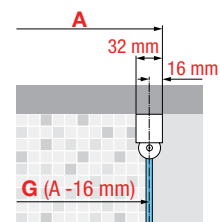

A Buitenmaat
Mesure extérieure
G Hartmaat glas
Mesure centre verre