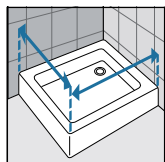

Aqua
code 2

Satin
code 4

Handgreep chroom/
wit mat/zwart mat
Poignée chrome/
blanc mat/noire mat

MUUR- EN VERBREDINGSPROFIELEN / PROFILÉS MURAUX ET D'ÉLARGISSEMENT

MUURPROFIEL
PROFILÉ MURAL

Hoogte Hauteur	Afwerking Finition	Code
1984	Wit mat Blanc mat	P01BNMOBST-U
	Matchroom Silver	P01BNMOBST-B
	Chroom Chrome	P01BNMOBST-K
	Zwart mat Noir mat	P01BNMOBST-H
2000	Wit mat Blanc mat	P01BNMOAST-U
	Matchroom Silver	P01BNMOAST-B
	Chroom Chrome	P01BNMOAST-K
	Zwart mat Noir mat	P01BNMOAST-H

OPNEMEN VAN DE MATEN / RELEVER LES MESURES

De maten opnemen van muur tot de **buitenrand** van de douchebak.
Prendre les mesures du mur au bord **extérieur** du receveur de douche.

De maten opnemen van muur tot muur (boven, in het midden en beneden) waarna u de kleinste maat aanhoudt.
Prendre les mesures d'un mur à l'autre, en bas, en haut et au milieu et choisir la mesure inférieure.