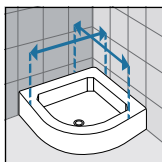

Aqua
code 2

Satin
code 4

Handgreep chroom/
wit mat/zwart mat
Poignée chrome/
blanc mat/noire mat

MUUR- EN VERBREDINGSPROFIELEN / PROFILÉS MURAUX ET D'ÉLARGISSEMENT

MUURPROFIEL
PROFILÉ MURAL

Hoogte Hauteur	Afwerking Finition	Code
1984	Wit mat Blanc mat	P01BNMOBST-U
	Matchroom Silver	P01BNMOBST-B
	Chroom Chrome	P01BNMOBST-K
	Zwart mat Noir mat	P01BNMOBST-H
2000	Wit mat Blanc mat	P01BNMOAST-U
	Matchroom Silver	P01BNMOAST-B
	Chroom Chrome	P01BNMOAST-K
	Zwart mat Noir mat	P01BNMOAST-H

OPNEMEN VAN DE MATEN / RELEVER LES MESURES

De maten opnemen van muur tot de **buitenrand** van de douchebak.
Prendre les mesures du mur au bord **extérieur** du receveur de douche.

De maten opnemen van muur tot muur (boven, in het midden en beneden) waarna u de kleinste maat aanhoudt.
Prendre les mesures d'un mur à l'autre, en bas, en haut et au milieu et choisir la mesure inférieure.