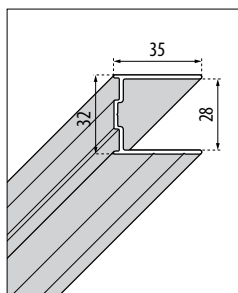

MUUR- EN VERBREDINGSPROFIELEN / PROFILÉS MURAUX ET D'ÉLARGISSEMENT

MUURPROFIEL
PROFILÉ MURAL

Hoogte Hauteur	Afwerking Finition	Code
1984	Wit mat Blanc mat	P01BNMOBST-U
	Matchroom Silver	P01BNMOBST-B
	Chroom Chrome	P01BNMOBST-K
	Zwart mat Noir mat	P01BNMOBST-H
2000	Wit mat Blanc mat	P01BNMOAST-U
	Matchroom Silver	P01BNMOAST-B
	Chroom Chrome	P01BNMOAST-K
	Zwart mat Noir mat	P01BNMOAST-H