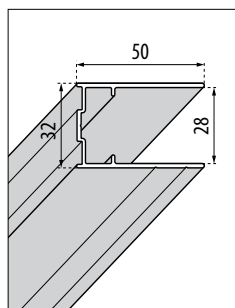

**MUURSTEUN
BARRE DE RENFORT**

Afwerking Finition	Afmetingen Dimensions (cm)	Code	Prijs Prix
Wit mat Blanc mat	25 cm	R80LOU250-U	
Chroom Chrome	25 cm	R80LOU250-K	
Zwart mat Noir mat	25 cm	R80LOU250-H	
Rvs-look Inox-look	25 cm	R80LOU250-Z	
Wit mat Blanc mat	35 cm	R80LOU350-U	
Chroom Chrome	35 cm	R80LOU350-K	
Zwart mat Noir mat	35 cm	R80LOU350-H	
Rvs-look Inox-look	35 cm	R80LOU350-Z	
Wit mat Blanc mat	45 cm	R80LOU450-U	
Chroom Chrome	45 cm	R80LOU450-K	
Zwart mat Noir mat	45 cm	R80LOU450-H	
Rvs-look Inox-look	45 cm	R80LOU450-Z	

VERBREDINGSPROFIEL
PROFILÉ D'ÉLARGISSEMENT

Hoogte Hauteur	Afwerking Finition	Code
1984	Wit mat Blanc mat	P05Y2ST-U
	Matchroom Silver	P05Y2ST-B
	Chroom Chrome	P05Y2ST-K
	Zwart mat Noir mat	P05Y2ST-H
2000	Wit mat Blanc mat	P05Y2ST2-U
	Matchroom Silver	P05Y2ST2-B
	Chroom Chrome	P05Y2ST2-K
	Zwart mat Noir mat	P05Y2ST2-H

OPNEMEN VAN DE MATEN / RELEVER LES MESURES

De maten opnemen van muur tot de **buitenrand** van de douchebak.
Prendre les mesures du mur au bord **extérieur** du receveur de douche.

De maten opnemen van muur tot muur (boven, in het midden en beneden) waarna u de kleinste maat aanhoudt.
Prendre les mesures d'un mur à l'autre, en bas, en haut et au milieu et choisir la mesure inférieure.