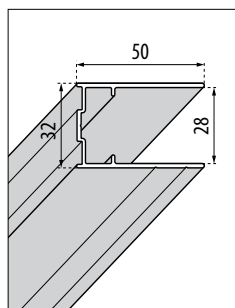

VERBREDINGSPROFIEL
PROFILÉ D'ÉLARGISSEMENT

Hoogte Hauteur	Afwerking Finition	Code
1984	Wit mat Blanc mat	P05Y2ST-U
	Matchroom Silver	P05Y2ST-B
	Chroom Chrome	P05Y2ST-K
	Zwart mat Noir mat	P05Y2ST-H
2000	Wit mat Blanc mat	P05Y2ST2-U
	Matchroom Silver	P05Y2ST2-B
	Chroom Chrome	P05Y2ST2-K
	Zwart mat Noir mat	P05Y2ST2-H

OPNEMEN VAN DE MATEN / RELEVER LES MESURES

De maten opnemen van muur tot de **buitenrand** van de douchebak.
Prendre les mesures du mur au bord **extérieur** du receveur de douche.

De maten opnemen van muur tot muur (boven, in het midden en beneden) waarna u de kleinste maat aanhoudt.
Prendre les mesures d'un mur à l'autre, en bas, en haut et au milieu et choisir la mesure inférieure.