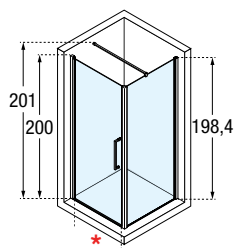

## DRAAIDEUR PORTE PIVOTANTE

Afmetingen Dimensions (cm)			Zijwand Paroi latérale	Instapruimte Passage	Code	Glassoort Vitrage			Kleuren / Prijs Couleurs / Prix			
Met zijwand Avec Paroi latérale	Hartmaat glas Mesure centre verre	In nis En niche				1	2	4	U	B	K	H
A	G	A1	F	*	B	Transparent Transparent	Aqua	Satin	Wit mat Blanc mat	Matchroom Silver	Chroom Chrome	Zwart mat Noir mat
<b>DEUR / PORTE</b>												
58↔62	56,4↔60,4	57↔61		47	48	<b>Y21B57-</b>						
68↔72	66,4↔70,4	67↔71		57	58	<b>Y21B67-</b>						
73↔77	71,4↔75,4	72↔76		62	63	<b>Y21B72-</b>						
78↔82	76,4↔80,4	77↔81		67	68	<b>Y21B77-</b>						
83↔87	81,4↔85,4	82↔86		72	73	<b>Y21B82-</b>						
88↔92	86,4↔90,4	87↔91		77	78	<b>Y21B87-</b>						
93↔97	91,4↔95,4	92↔96		82	83	<b>Y21B92-</b>						
98↔102	96,4↔100,4	97↔101		87	88	<b>Y21B97-</b>						
H 140↔220 L 54↔120				SPECIAL		<b>Y21BSP</b>						

**A** Buitenmaat  
Mesure extérieure  
**G** Hartmaat glas  
Mesure centre verre

006

Voorbeeld productcode: **Code** + **Glassoort Vitrage** + **Kleuren Couleurs** = Productcode Code produit

**GLASSOORT / VITRAGE**