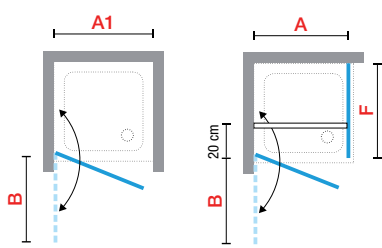

YOUNG 1B

DRAAIDEUR PORTE PIVOTANTE

Afmetingen Dimensions (cm)			Zijwand Paroi latérale	Instapruimte Passage	Code	Glassoort Vitrage			Kleuren / Prijs Couleurs / Prix			
Met zijwand Avec Paroi latérale	Hartmaat glas Mesure centre verre	In nis En niche				1	2	4	U	B	K	H
A	G	A1	F	*	B	Transparent Transparent	Aqua	Satin	Wit mat Blanc mat	Matchroom Silver	Chroom Chrome	Zwart mat Noir mat
DEUR / PORTE												
58↔62	56,4↔60,4	57↔61		47	48	Y21B57-						
68↔72	66,4↔70,4	67↔71		57	58	Y21B67-						
73↔77	71,4↔75,4	72↔76		62	63	Y21B72-						
78↔82	76,4↔80,4	77↔81		67	68	Y21B77-						
83↔87	81,4↔85,4	82↔86		72	73	Y21B82-						
88↔92	86,4↔90,4	87↔91		77	78	Y21B87-						
93↔97	91,4↔95,4	92↔96		82	83	Y21B92-						
98↔102	96,4↔100,4	97↔101		87	88	Y21B97-						
H 140↔220 L 54↔120				SPECIAL		Y21BSP						

ZIJWAND / PAROI LATÉRALE												
-	55,4↔57,4	-	57↔59	-	-	Y2F1B57-						
-	57,4↔59,4	-	59↔61	-	-	Y2F1B59-						
-	63,4↔65,4	-	65↔67	-	-	Y2F1B65-						
-	65,4↔67,4	-	67↔69	-	-	Y2F1B67-						
-	67,4↔69,4	-	69↔71	-	-	Y2F1B69-						
-	71,4↔73,4	-	73↔75	-	-	Y2F1B73-						
-	73,4↔75,4	-	75↔77	-	-	Y2F1B75-						
-	74,4↔76,4	-	76↔78	-	-	Y2F1B76-						
-	75,4↔77,4	-	77↔79	-	-	Y2F1B77-						
-	77,4↔79,4	-	79↔81	-	-	Y2F1B79-						
-	79,4↔81,4	-	81↔83	-	-	Y2F1B81-						
-	83,4↔85,4	-	85↔87	-	-	Y2F1B85-						
-	85,4↔87,4	-	87↔89	-	-	Y2F1B87-						
-	87,4↔89,4	-	89↔91	-	-	Y2F1B89-						
-	89,4↔91,4	-	91↔93	-	-	Y2F1B91-						
-	93,4↔95,4	-	95↔97	-	-	Y2F1B95-						
-	95,4↔97,4	-	97↔99	-	-	Y2F1B97-						
-	97,4↔99,4	-	99↔101	-	-	Y2F1B99-						
-	99,4↔101,4	-	101↔103	-	-	Y2F1B101-						
-	115,4↔117,4	-	117↔119	-	-	Y2F1B117-						
-	117,4↔119,4	-	119↔121	-	-	Y2F1B119-						
-		-	H 140↔220 L 20↔120			SPECIAL						Y2F1BSP

A Buitenmaat
Mesure extérieure
G Hartmaat glas
Mesure centre verre

006

Voorbeeld productcode: **Code** + **Glassoort Vitrage** + **Kleuren Couleurs** = Productcode Code produit