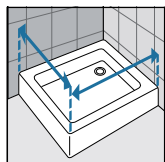

### MUUR- EN VERBREDINGSPROFIELEN / PROFILÉS MURAUX ET D'ÉLARGISSEMENT

MUURPROFIEL  
PROFILÉ MURAL

Hoogte Hauteur	Afwerking Finition	Code
1984	Wit mat Blanc mat	<b>P01BNMOBST-U</b>
	Matchroom Silver	<b>P01BNMOBST-B</b>
	Chroom Chrome	<b>P01BNMOBST-K</b>
	Zwart mat Noir mat	<b>P01BNMOBST-H</b>
2000	Wit mat Blanc mat	<b>P01BNMOAST-U</b>
	Matchroom Silver	<b>P01BNMOAST-B</b>
	Chroom Chrome	<b>P01BNMOAST-K</b>
	Zwart mat Noir mat	<b>P01BNMOAST-H</b>

### OPNEMEN VAN DE MATEN / RELEVER LES MESURES

De maten opnemen van muur tot de **buitenrand** van de douchebak.  
Prendre les mesures du mur au bord **extérieur** du receveur de douche.

De maten opnemen van muur tot muur (boven, in het midden en beneden) waarna u de kleinste maat aanhoudt.  
Prendre les mesures d'un mur à l'autre, en bas, en haut et au milieu et choisir la mesure inférieure.