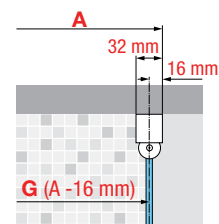

A Buitenmaat
Mesure extérieure
G Hartmaat glas
Mesure centre verre