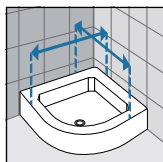

### MUUR- EN VERBREDINGSPROFIELEN / PROFILÉS MURAUX ET D'ÉLARGISSEMENT

MUURPROFIEL  
PROFILÉ MURAL

Hoogte Hauteur	Afwerking Finition	Code
1984	Wit mat Blanc mat	<b>P01BNMOBST-U</b>
	Matchroom Silver	<b>P01BNMOBST-B</b>
	Chroom Chrome	<b>P01BNMOBST-K</b>
	Zwart mat Noir mat	<b>P01BNMOBST-H</b>
2000	Wit mat Blanc mat	<b>P01BNMOAST-U</b>
	Matchroom Silver	<b>P01BNMOAST-B</b>
	Chroom Chrome	<b>P01BNMOAST-K</b>
	Zwart mat Noir mat	<b>P01BNMOAST-H</b>

### OPNEMEN VAN DE MATEN / RELEVER LES MESURES

De maten opnemen van muur tot de **buitenrand** van de douchebak.  
Prendre les mesures du mur au bord **extérieur** du receveur de douche.

De maten opnemen van muur tot muur (boven, in het midden en beneden) waarna u de kleinste maat aanhoudt.  
Prendre les mesures d'un mur à l'autre, en bas, en haut et au milieu et choisir la mesure inférieure.