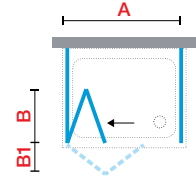

Niva
code 11

Motief/Sérigr.
Lunes 2.0
code 78

KLEUREN / COULEURS

Wit
Blanc
code A

Matchroom
Silver
code B

Chroom
Chrome
code K

Zilver mat
Argent mat
code J

Afmetingen Dimensions (cm)	Instapruimte Passage			Code	Glassoort Vitrage				Kleuren / Prijs Couleurs / Prix			
					1	2	11	78	A	B	K	J
A	*	B	B1		Transparant Transparent	Aqua	Niva	Motief/ Sérigr. Lunes 2.0	Wit Blanc	Matchroom Silver	Chroom Chrome	Zilver mat Argent mat
60↔66	42	26	24	LUNS60-								
66↔72	48	29	27	LUNS66-								
72↔78	54	32	30	LUNS72-								
78↔84	60	35	33	LUNS78-								
84↔90	66	38	36	LUNS84-								
90↔96	72	41	39	LUNS90-								
96↔102	78	44	42	LUNS96-								
H 160±200	SPECIAL			LUNSSP								