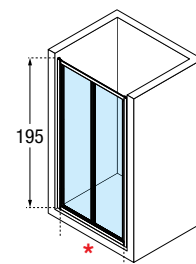

LUNES 2.0 S

VOUWDEUR
PORTE PLIANTE

195 cm

4 mm

6 cm

GLASSOORT / VITRAGE

Transparant
Transparent
code 1

Aqua
code 2

Niva
code 11

Motief/Sérigr.
Lunes 2.0
code 78

KLEUREN / COULEURS

Wit
Blanc
code A

Matchroom
Silver
code B

Chroom
Chrome
code K

Zilver mat
Argent mat
code J

Afmetingen Dimensions (cm)	Instapruimte Passage			Code	Glassoort Vitrage				Kleuren / Prijs Couleurs / Prix			
					1	2	11	78	A	B	K	J
A	*	B	B1		Transparant Transparent	Aqua	Niva	Motief/ Sérigr. Lunes 2.0	Wit Blanc	Matchroom Silver	Chroom Chrome	Zilver mat Argent mat
60↔66	42	26	24	LUNS60-								
66↔72	48	29	27	LUNS66-								
72↔78	54	32	30	LUNS72-								
78↔84	60	35	33	LUNS78-								
84↔90	66	38	36	LUNS84-								
90↔96	72	41	39	LUNS90-								
96↔102	78	44	42	LUNS96-								
H 160±200	SPECIAL			LUNSSP								