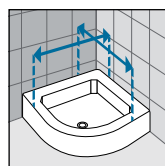

Afwerking Finition	Code
Wit Blanc	P05BHCST-A
Matchroom Silver	P05BHCST-B
Chroom Chrome	P05BHCST-K
Zilver mat Argent mat	P05BHCST-J

OPNEMEN VAN DE MATEN / RELEVER LES MESURES

De maten opnemen van muur tot de **buitenrand** van de douchebak.
Prendre les mesures du mur au bord **extérieur** du receveur de douche.