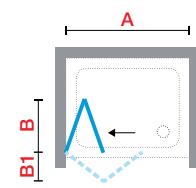

Niva
code 11

Motief/Sérigr.
Lunes 2.0
code 78

KLEUREN / COULEURS

Wit
Blanc
code A

Matchroom
Silver
code B

Chroom
Chrome
code K

Zilver mat
Argent mat
code J

Afmetingen Dimensions (cm)	Instapruimte Passage			Code	Glassoort Vitrage				Kleuren / Prijs Couleurs / Prix			
					1	2	11	78	A	B	K	J
A	*	B	B1		Transparant Transparent	Aqua	Niva	Motief/ Sérigr. Lunes 2.0	Wit Blanc	Matchroom Silver	Chroom Chrome	Zilver mat Argent mat
60↔66	42	26	24	LUNS60-								
66↔72	48	29	27	LUNS66-								
72↔78	54	32	30	LUNS72-								
78↔84	60	35	33	LUNS78-								
84↔90	66	38	36	LUNS84-								
90↔96	72	41	39	LUNS90-								
96↔102	78	44	42	LUNS96-								
H 160±200	SPECIAL			LUNSSP								