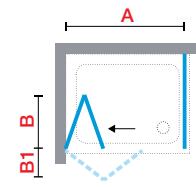

Niva
code 11

Motief/Sérigr.
Lunes 2.0
code 78

KLEUREN / COULEURS

Wit
Blanc
code A

Matchroom
Silver
code B

Chroom
Chrome
code K

Zilver mat
Argent mat
code J

Afmetingen Dimensions (cm)	Instapruimte Passage			Code	Glassoort Vitrage				Kleuren / Prijs Couleurs / Prix			
					1	2	11	78	A	B	K	J
A	*	B	B1		Transparant Transparent	Aqua	Niva	Motief/ Sérigr. Lunes 2.0	Wit Blanc	Matchroom Silver	Chroom Chrome	Zilver mat Argent mat
60↔66	42	26	24	LUNS60-								
66↔72	48	29	27	LUNS66-								
72↔78	54	32	30	LUNS72-								
78↔84	60	35	33	LUNS78-								
84↔90	66	38	36	LUNS84-								
90↔96	72	41	39	LUNS90-								
96↔102	78	44	42	LUNS96-								
H 160±200	SPECIAL			LUNSSP								