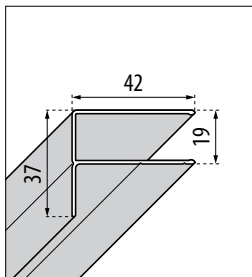

MUURPROFIEL
PROFILÉ MURAL