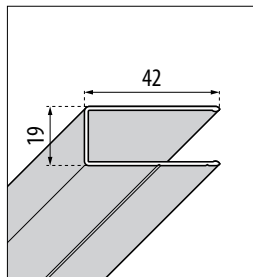

MUUR- EN VERBREDINGSPROFIELEN / PROFILÉS MURAUX ET D'ÉLARGISSEMENT

MUURPROFIEL
PROFILÉ MURAL