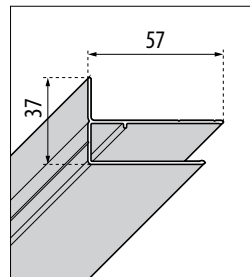

VERBREDINGSPROFIEL
PROFILÉ D'ÉLARGISSEMENT

Afwerking Finition	Code	Afwerking Finition	Code	Afwerking Finition	Code	Afwerking Finition	Code	Afwerking Finition	Code
Wit Blanc	P01BJMOST-A	Wit Blanc	P01BJGBST-A	Wit Blanc	P05HAAST3-A	Wit Blanc	P05BHST-A	Wit Blanc	P05BHCST-A
Matchroom Silver	P01BJMOST-B	Matchroom Silver	P01BJGBST-B	Matchroom Silver	P05HAAST3-B	Matchroom Silver	P05BHST-B	Matchroom Silver	P05BHCST-B
Chroom Chrome	P01BJMOST-K	Chroom Chrome	P01BJGBST-K	Chroom Chrome	P05HAAST3-K	Chroom Chrome	P05BHST-K	Chroom Chrome	P05BHCST-K
Zilver mat Argent mat	P01BJMOST-J	Zilver mat Argent mat	P01BJGBST-J	Zilver mat Argent mat	P05HAAST3-J	Zilver mat Argent mat	P05BHST-J	Zilver mat Argent mat	P05BHCST-J

OPNEMEN VAN DE MATEN / RELEVER LES MESURES

De maten opnemen van muur tot de **buitenrand** van de douchebak.
Prendre les mesures du mur au bord **extérieur** du receveur de douche.

De maten opnemen van muur tot muur (boven, in het midden en beneden) waarna u de kleinste maat aanhoudt.
Prendre les mesures d'un mur à l'autre, en bas, en haut et au milieu et choisir la mesure inférieure.