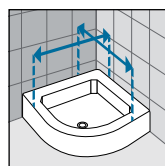

HANDGREEP / POIGNÉE

Handgreep
chrom / wit
Poignée
chrome / blanche

MUUR- EN VERBREDINGSPROFIELEN / PROFILÉS MURAUX ET D'ÉLARGISSEMENT

MUURPROFIEL
PROFILÉ MURAL

MUURPROFIEL
PROFILÉ MURAL

VERBREDINGSPROFIEL
PROFILÉ D'ÉLARGISSEMENT

OPNEMEN VAN DE MATEN / RELEVER LES MESURES

De maten opnemen van muur tot de **buitenrand** van de douchebak.
Prendre les mesures du mur au bord **extérieur** du receveur de douche.

De maten opnemen van muur tot muur (boven, in het midden en beneden) waarna u de kleinste maat aanhoudt.
Prendre les mesures d'un mur à l'autre, en bas, en haut et au milieu et choisir la mesure inférieure.