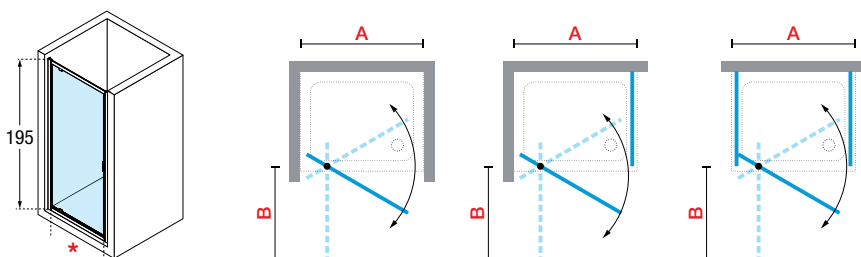

LUNES 2.0 G

DRAAIDEUR
PORTE PIVOTANTE

Afmetingen Dimensions (cm)	Instapruimte Passage	Code	Glassoort Vitrage				Kleuren / Prijs Couleurs / Prix			
			1	2	11	78	A	B	K	J
A	*	B	Transparent Transparent	Aqua	Niva	Motief/Séigr. Lunes 2.0	Wit Blanc	Matchroom Silver	Chroom Chrome	Zilver mat Argent mat
60↔66	41	40	LUNG60-							
66↔72	47	46	LUNG66-							
72↔78	53	52	LUNG72-							
78↔84	56	55	LUNG78-							
84↔90	62	61	LUNG84-							
90↔96	68	67	LUNG90-							
96↔102	74	73	LUNG96-							
H 160†200		SPECIAL	LUNGSP							