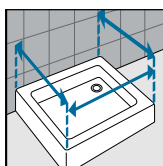

HANDGREEP / POIGNÉE

Handgreep
chrom / wit
Poignée
chrome / blanche

MUUR- EN VERBREDINGSPROFIELEN / PROFILÉS MURAUX ET D'ÉLARGISSEMENT

MUURPROFIEL
PROFILÉ MURAL

MUURPROFIEL
PROFILÉ MURAL

VERBREDINGSPROFIEL
PROFILÉ D'ÉLARGISSEMENT

VERBREDINGSPROFIEL
PROFILÉ D'ÉLARGISSEMENT

VERBREDINGSPROFIEL
PROFILÉ D'ÉLARGISSEMENT

Afwerking Finition	Code	Afwerking Finition	Code	Afwerking Finition	Code	Afwerking Finition	Code	Afwerking Finition	Code
Wit Blanc	P01BJMOST-A	Wit Blanc	P01BJGBST-A	Wit Blanc	P05HAAST3-A	Wit Blanc	P05BHST-A	Wit Blanc	P05BHCST-A
Matchroom Silver	P01BJMOST-B	Matchroom Silver	P01BJGBST-B	Matchroom Silver	P05HAAST3-B	Matchroom Silver	P05BHST-B	Matchroom Silver	P05BHCST-B
Chroom Chrome	P01BJMOST-K	Chroom Chrome	P01BJGBST-K	Chroom Chrome	P05HAAST3-K	Chroom Chrome	P05BHST-K	Chroom Chrome	P05BHCST-K
Zilver mat Argent mat	P01BJMOST-J	Zilver mat Argent mat	P01BJGBST-J	Zilver mat Argent mat	P05HAAST3-J	Zilver mat Argent mat	P05BHST-J	Zilver mat Argent mat	P05BHCST-J

OPNEMEN VAN DE MATEN / RELEVER LES MESURES

De maten opnemen van muur tot de **buitenrand** van de douchebak.
Prendre les mesures du mur au bord **extérieur** du receveur de douche.

De maten opnemen van muur tot muur (boven, in het midden en beneden) waarna u de kleinste maat aanhoudt.
Prendre les mesures d'un mur à l'autre, en bas, en haut et au milieu et choisir la mesure inférieure.