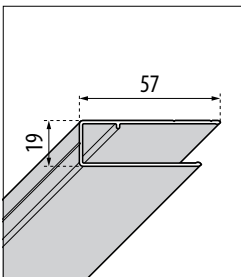

HANDGREEP / POIGNÉE

Handgreep
chrom / wit
Poignée
chrome / blanche

MUUR- EN VERBREDINGSPROFIELEN / PROFILÉS MURAUX ET D'ÉLARGISSEMENT

MUURPROFIEL
PROFILÉ MURAL

MUURPROFIEL
PROFILÉ MURAL

VERBREDINGSPROFIEL
PROFILÉ D'ÉLARGISSEMENT

OPNEMEN VAN DE MATEN / RELEVER LES MESURES

De maten opnemen van muur tot de **buitenrand** van de douchebak.
Prendre les mesures du mur au bord **extérieur** du receveur de douche.

De maten opnemen van muur tot muur (boven, in het midden en beneden) waarna u de kleinste maat aanhoudt.
Prendre les mesures d'un mur à l'autre, en bas, en haut et au milieu et choisir la mesure inférieure.