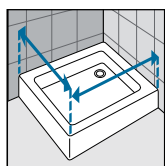

HANDGREEP / POIGNÉE

Handgreep
chrom / wit
Poignée
chrome / blanche

MUUR- EN VERBREDINGSPROFIELEN / PROFILÉS MURAUX ET D'ÉLARGISSEMENT

MUURPROFIEL
PROFILÉ MURAL

MUURPROFIEL
PROFILÉ MURAL

VERBREDINGSPROFIEL
PROFILÉ D'ÉLARGISSEMENT

OPNEMEN VAN DE MATEN / RELEVER LES MESURES

De maten opnemen van muur tot de **buitenrand** van de douchebak.
Prendre les mesures du mur au bord **extérieur** du receveur de douche.

De maten opnemen van muur tot muur (boven, in het midden en beneden) waarna u de kleinste maat aanhoudt.
Prendre les mesures d'un mur à l'autre, en bas, en haut et au milieu et choisir la mesure inférieure.