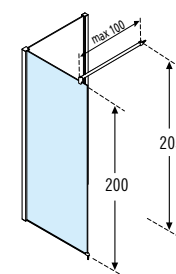

Voorbeeld productcode: **Code** + **Glassoort Vitrage** + **Kleuren Couleurs** = Productcode Code produit