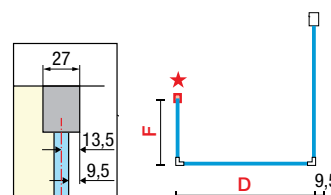

Voorbeeld productcode: **Code** + **Glassoort Vitrage** + **Kleuren Couleurs** = Productcode Code produit