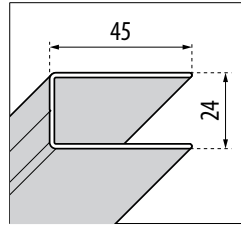

MUUR- EN VERBREDINGSPROFIELEN PROFILÉS MURAUX ET D'ÉLARGISSEMENT

Muurprofiel / Profilé mural

Afwerking Finition	Code
Wit mat / Blanc mat	P01KUHST-U
Matchroom / Silver	P01KUHST-B
Chroom / Chrome	P01KUHST-K
Zwart mat / Noir mat	P01KUHST-H
Rvs-look / Inox-look	P01KUHST-Z