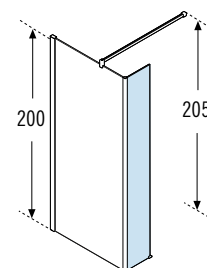

Voorbeeld productcode: **Code** + **Glassoort Vitrage** + **Kleuren Couleurs** = Productcode Code produit