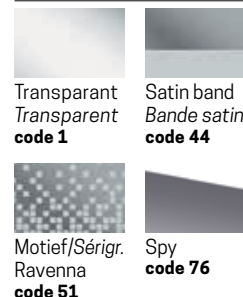

KUADRA HL

VAST DEEL
PARTIE FIXE

GLASSOORT / VITRAGE

KLEUREN / COULEURS

Afmetingen Dimensions (cm)	Code	Glassoort Vitrage			Kleuren / Prijs Couleurs / Prix					Glassoort Vitrage	Kleuren / Prijs Couleurs / Prix				
		1	44	51	U	B	K	H	Z		76	U	B	K	H
		Transparent Transparent	Satin band Bande satin	Motief/ Sérigr. Ravenna	Wit mat Blanc mat	Matchroom Silver	Chroom Chrome	Zwart mat Noir mat	Rvs-look Inox-look	Spy	Wit mat Blanc mat	Matchroom Silver	Chroom Chrome	Zwart mat Noir mat	Rvs-look Inox-look
15	KUADHL15-			-						-					
30	KUADHL30-			-						-					
40	KUADHL40-			-						-					
68	KUADHL70-														
78	KUADHL80-														
88	KUADHL90-														
98	KUADHL100-														
118	KUADHL120-														
138	KUADHL140-														
158	KUADHL160-														