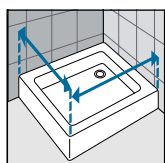

GLASSOORTEN / VERRES 6, 8 mm

Transparant
Transparent
code 1

Motief Rose 1
Sérigr. Rose 1
code 56

OPNEMEN VAN DE MATEN / RELEVER LES MESURES

De maten opnemen van muur tot de **buitenrand** van de douchebak.
Prendre les mesures du mur au bord extérieur du receveur de douche

De maten opnemen van muur tot muur (boven, in het midden en beneden) waarna u de kleinste maat aanhoudt.
Prendre les mesures d'un mur à l'autre, en bas, en haut et au milieu et choisir la mesure inférieure.