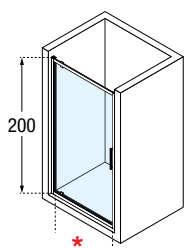

KUADRA 2.0 G

DRAAIDEUR
PORTE PIVOTANTE

Afmetingen Dimensions (cm)	Instapruimte Passage	Code	Glassoort Vitrage		Kleuren / Prijs Couleurs / Prix				
			1	56	U	B	K	H	Z
A	*	B	Transparant Transparent	Motief/Sérigr. Rose 1	Wit mat Blanc mat	Matchroom Silver	Chroom Chrome	Zwart mat Noir mat	Rvs-look Inox-look
67↔71	51	52	K2G67-						
72↔76	56	57	K2G72-						
77↔81	61	62	K2G77-						
87↔91	68	69	K2G87-						
97↔101	78	79	K2G97-						