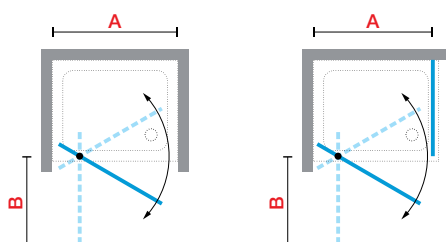

KUADRA 2.0 G

DRAAIDEUR
PORTE PIVOTANTE

Afmetingen Dimensions (cm)	Instapruimte Passage	Code	Glassoort Vitrage		Kleuren / Prijs Couleurs / Prix				
			1	56	U	B	K	H	Z
A	*	B	Transparant Transparent	Motief/Sérigr. Rose 1	Wit mat Blanc mat	Matchroom Silver	Chroom Chrome	Zwart mat Noir mat	Rvs-look Inox-look
67↔71	51	52	K2G67-						
72↔76	56	57	K2G72-						
77↔81	61	62	K2G77-						
87↔91	68	69	K2G87-						
97↔101	78	79	K2G97-						

GLASSOORTEN / VERRES 6, 8 mm

Transparant
Transparent
code 1

Motief Rose 1
Sérigr. Rose 1
code 56

OPNEMEN VAN DE MATEN / RELEVER LES MESURES

De maten opnemen van muur tot de **buitenrand** van de douchebak.
Prendre les mesures du mur au bord extérieur du receveur de douche

De maten opnemen van muur tot muur (boven, in het midden en beneden) waarna u de kleinste maat aanhoudt.
Prendre les mesures d'un mur à l'autre, en bas, en haut et au milieu et choisir la mesure inférieure.