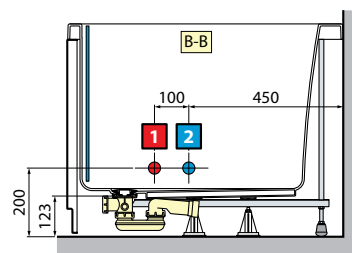

Hoofdsteun  
Repose tête

Electronisch bedieningspaneel  
Pupitre électronique

Kraan op badrand  
Robinetterie bord baignoire

Overloop  
Vidage automatique

Ontsmetting  
Désinfection

Zitje  
Siège

\*145 mm voor de uitvoering 160x70/80  
145 mm pour la version 160x70/80