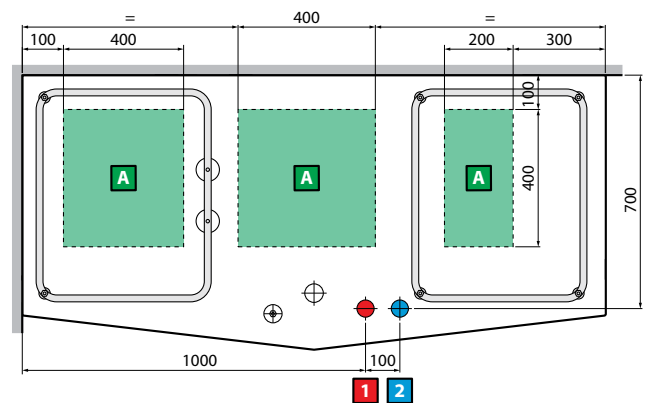

# IRIS COMBY

WAND VOOR BAD IRIS  
PAROIS POUR BAIGNOIRE IRIS

MODEL MODÈLE	Afmetingen Dimensions (cm)	Code	Uitvoering Version		Prijs / Prix
<b>IRIS COMBY</b>					
	<b>Cm</b>		<b>D</b> Rechts Droite	<b>S</b> Links Gauche	<b>1K</b>
					
	150	<b>IRIS2V80</b>	D-		
	150	<b>IRIS2V80</b>		S-	
<b>IRIS COMBY 2</b>					
	<b>Cm</b>		<b>D</b> Rechts Droite	<b>S</b> Links Gauche	<b>1K</b>
					
	70	<b>IRIS2VF8070</b>	D-		
	75	<b>IRIS2VF8075</b>	D-		
	70	<b>IRIS2VF8070</b>		S-	
	75	<b>IRIS2VF8075</b>		S-	

Hoofdsteun  
Repose tête

Electronisch bedieningspaneel  
Pupitre électronique

Kraan op badrand  
Robinetterie bord baignoire

Overloop  
Vidage automatique

Ontsmetting  
Désinfection

Zitje  
Siège

\*145 mm voor de uitvoering 160x70/80  
145 mm pour la version 160x70/80