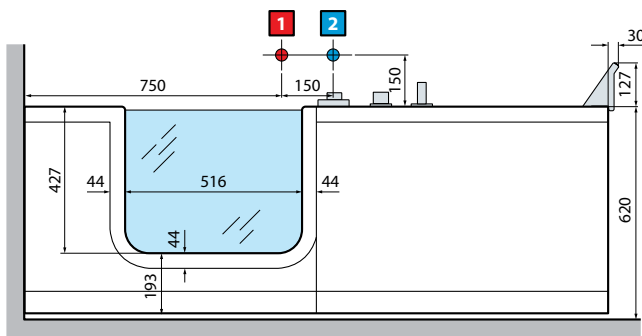

Hoofdsteun  
Repose tête

Electronisch bedieningspaneel  
Pupitre électronique

Kraan op badrand  
Robinetterie bord baignoire

Overloop  
Vidage automatique

Ontsmetting  
Désinfection

Zitje  
Siège

\*145 mm voor de uitvoering 160x70/80  
145 mm pour la version 160x70/80