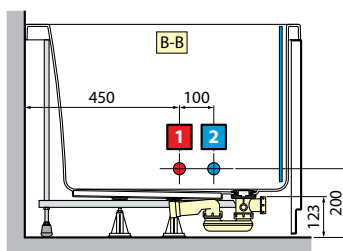

Model / Modèle	A	B	C	D	E
160x70/80	1600	700	1140	860	800
170x70/80	1700	700	1235	850	800
180x75/85	1800	750	1345	860	850

Er dient een differentieelschakelaar van 30mA bij het bad geïnstalleerd te worden voorzien van een meerpole schakelaar met een minimum contactopening ≥ 3 mm.

En amont de l'appareil, installer un disjoncteur différentiel de 30 mA et un coupe-circuit magnétothermique à déconnection omnipolaire distance d'ouverture ≥ 3 mm.

HYDRAULISCHE GEGEVENS

- 16 airpool jets
- 6 whirlpool jets
- Sifonaansluiting 1 1/2"

ELECTRISCHE GEGEVENS

- Netspanning 220-230 V
- Frequentie 50 Hz
- Max. geabsorbeerd vermogen: Whirlpool 550 W - Airpool 400 W

CARACTÉRISTIQUES HYDRAULIQUES

- 16 injecteurs airpool
- 6 injecteurs whirlpool
- Siphon 1 1/2"

CARACTÉRISTIQUES ÉLECTRIQUES

- 220-230 V
- 50 Hz
- Absorbition maximale: Whirlpool 550 W - Airpool 400 W