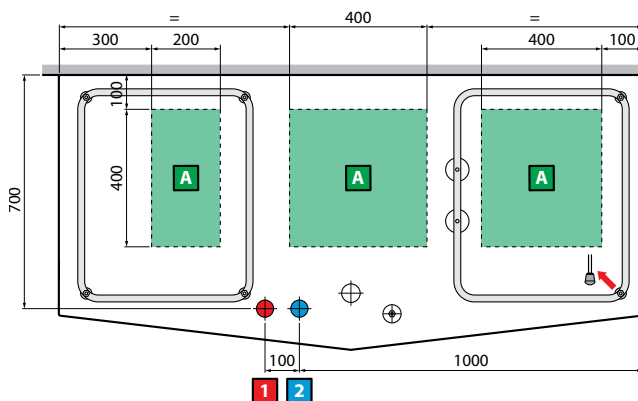

### CARACTÉRISTIQUES HYDRAULIQUES

- 16 injecteurs airpool
- 6 injecteurs whirlpool
- Siphon 1 1/2"

### CARACTÉRISTIQUES ÉLECTRIQUES

- 220-230 V
- 50 Hz
- Absorbition maximale: Whirlpool 550 W - Airpool 400 W

\*145 mm voor de uitvoering 160x70/80  
145 mm pour la version 160x70/80

Model / Modèle	A	B	C	D	E
160x70/80	1600	700	1140	860	800
170x70/80	1700	700	1235	850	800
180x75/85	1800	750	1345	860	850