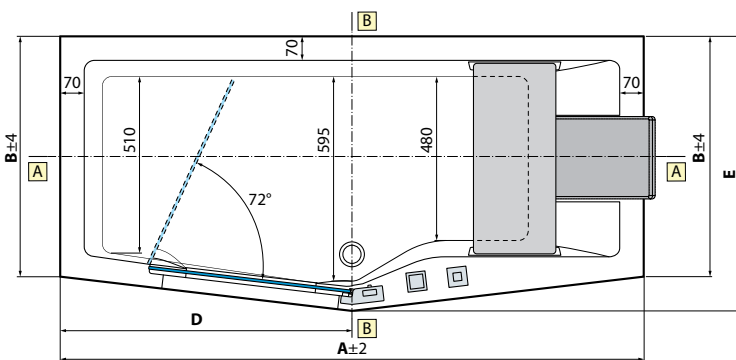

Hoofdsteun  
Repose tête

Electronisch bedieningspaneel  
Pupitre électronique

Kraan op badrand  
Robinetterie bord baignoire

Overloop  
Vidage automatique

Ontsmetting  
Désinfection

Zitje  
Siège

\*145 mm voor de uitvoering 160x70/80  
145 mm pour la version 160x70/80