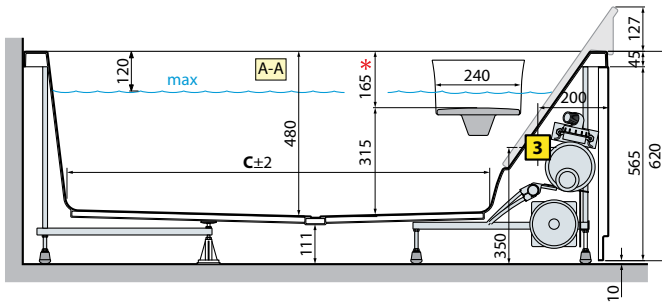

Hoofdsteun  
Repose tête

Electronisch bedieningspaneel  
Pupitre électronique

Kraan op badrand  
Robinetterie bord baignoire

Overloop  
Vidage automatique

Ontsmetting  
Désinfection

Zitje  
Siège

\*145 mm voor de uitvoering 160x70/80  
145 mm pour la version 160x70/80