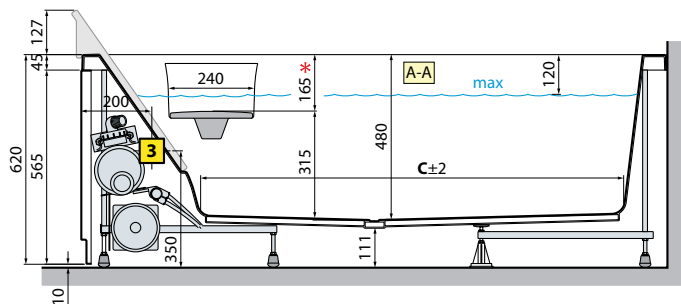

*145 mm voor de uitvoering 160x70/80
145 mm pour la version 160x70/80