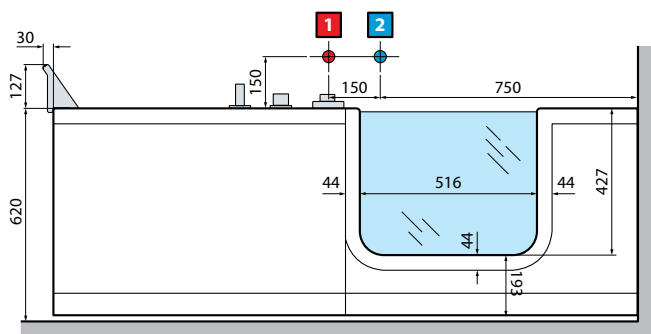

### CARACTÉRISTIQUES HYDRAULIQUES

- 16 injecteurs airpool
- 6 injecteurs whirlpool
- Siphon 1 1/2"

### CARACTÉRISTIQUES ÉLECTRIQUES

- 220-230 V
- 50 Hz
- Absorbition maximale: Whirlpool 550 W - Airpool 400 W

\*145 mm voor de uitvoering 160x70/80  
145 mm pour la version 160x70/80

Model / Modèle	A	B	C	D	E
160x70/80	1600	700	1140	860	800
170x70/80	1700	700	1235	850	800
180x75/85	1800	750	1345	860	850