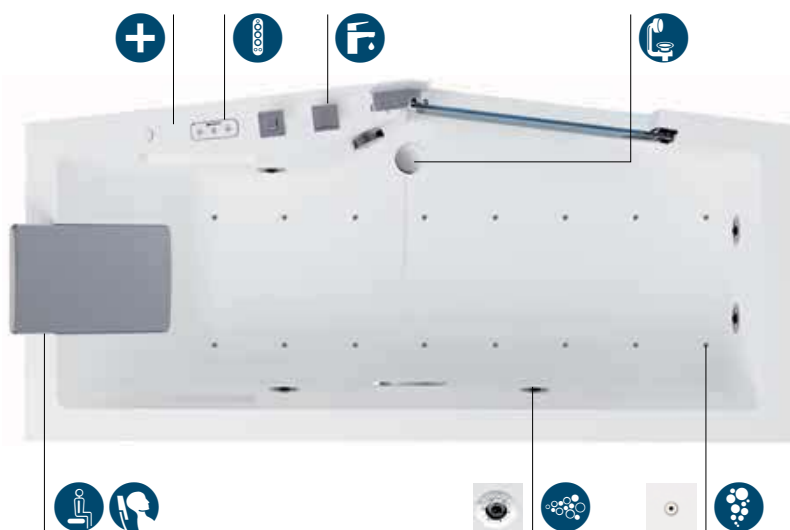

IRIS | FUNCTIES EN UITRUSTING (beschikbaar afhankelijk van de uitvoering) FONCTIONS ET EQUIPEMENTS (disponibles en fonction de la version)

16 Airpool jets
16 Jets airpool

6 Whirlpool jets
6 Jets whirlpool

Hoofdsteun
Repose tête

Electronisch bedieningspaneel
Pupitre électronique

Kraan op badrand
Robinetterie bord baignoire

Overloop
Vidage automatique

Ontsmetting
Désinfection

Zitje
Siège