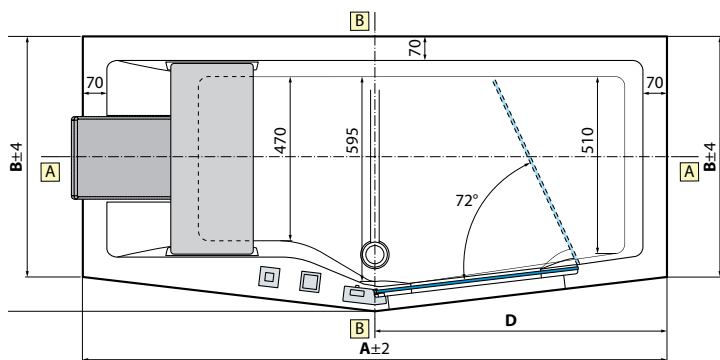

Model / Modèle	A	B	C	D	E
160x70/80	1600	700	1140	860	800
170x70/80	1700	700	1235	850	800
180x75/85	1800	750	1345	860	850

Er dient een differentieelschakelaar van 30mA bij het bad geïnstalleerd te worden voorzien van een meerpole schakelaar met een minimum contactopening ≥ 3 mm.

En amont de l'appareil, installer un disjoncteur différentiel de 30 mA et un coupe-circuit magnétothermique à déconnection omnipolaire distance d'ouverture ≥ 3 mm.

HYDRAULISCHE GEGEVENS

- 16 airpool jets
- 6 whirlpool jets
- Sifonaansluiting 1 1/2"

ELECTRISCHE GEGEVENS

- Netspanning 220-230 V
- Frequentie 50 Hz
- Max. geabsorbeerd vermogen: Whirlpool 550 W - Airpool 400 W

CARACTÉRISTIQUES HYDRAULIQUES

- 16 injecteurs airpool
- 6 injecteurs whirlpool
- Siphon 1 1/2"

CARACTÉRISTIQUES ÉLECTRIQUES

- 220-230 V
- 50 Hz
- Absorbition maximale: Whirlpool 550 W - Airpool 400 W