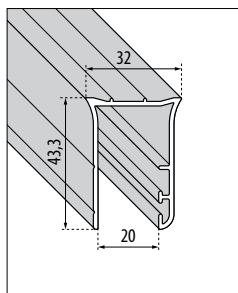

MUUR- EN VERBREDINGSPROFIELEN / PROFILÉS MURAUX ET D'ÉLARGISSEMENT

MUURPROFIEL
PROFILÉ MURAL

Afwerking Finition	Code
Wit / Blanc	P02DIAST-A
Matchroom / Silver	P02DIAST-B
Chroom / Chrome	P02DIAST-K