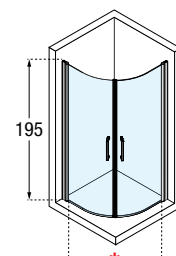

Wit
Blanc
code A

Matchroom
Silver
code B

Chroom
Chrome
code K

Afmetingen Dimensions (cm)	Instapruimte Passage	Code	Glassoort Vitrage	Kleuren / Prijs Couleurs / Prix		
				A	B	K
			1	A	B	K
			Transparant Transparent	Wit Blanc	Matchroom Silver	Chroom Chrome
A	R	*	B			
74↔77	55	92	51	GIADNR80-		
84↔87	55	106	61	GIADNR90-		
94↔97	55	120	71	GIADNR100-		

**DE MATEN OPNEMEN VAN MUUR TOT DE BINNENRAND VAN DE DOUCHEBAK. DE CABINE OP DE BINNENRAND VAN DE DOUCHEBAK PLAATSEN.
PRENDRE LES MESURES DU MUR AU BORD INTERNE DU RECEVEUR DE DOUCHE. INSTALLER LA PAROI SUR LE BORD INTERNE DU RECEVEUR DE DOUCHE.**

Afmetingen Dimensions (cm)	Code	Prijs Prix
25 cm	R80LOU250-K	
35 cm	R80LOU350-K	
45 cm	R80LOU450-K	

MUURSTEUN 150 CM
(STANDAARD GELEVERD MET 100 CM)
BARRE DE RENFORT 150 CM
(LIVRÉ D'ORIGINE EN 100 CM)

Afwerking Finition	Code	Prijs Prix
Wit Blanc	R80GIANF15-A	
Matchroom Silver	R80GIANF15-B	
Chroom Chrome	R80GIANF15-K	