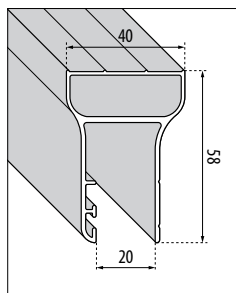

VERBREDINGSPROFIEL
PROFILÉ D'ÉLARGISSEMENT

Afwerking Finition	Code
Wit / Blanc	P04DIAST-A
Matchroom / Silver	P04DIAST-B
Chroom / Chrome	P04DIAST-K