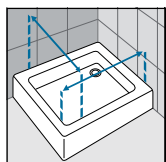

OPNEMEN VAN DE MATEN / RELEVER LES MESURES

De maten opnemen van muur tot de **binnenrand** van de douchebak.
Prendre les mesures du mur au bord **interne** du receveur de douche.

De maten opnemen van muur tot muur (boven, in het midden en beneden) waarna u de kleinste maat aanhoudt.
Prendre les mesures d'un mur à l'autre, en bas, en haut et au milieu et choisir la mesure inférieure.