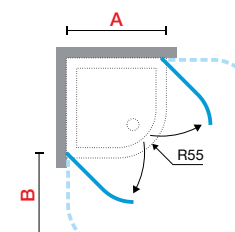

Wit
Blanc
code A

Matchroom
Silver
code B

Chroom
Chrome
code K

Afmetingen Dimensions (cm)	Instapruimte Passage	Code	Glassoort Vitrage	Kleuren / Prijs Couleurs / Prix		
				A	B	K
			1	A	B	K
			Transparant Transparent	Wit Blanc	Matchroom Silver	Chroom Chrome
A	R	*	B			
74↔77	55	92	51	GIADNR80-		
84↔87	55	106	61	GIADNR90-		
94↔97	55	120	71	GIADNR100-		

**DE MATEN OPNEMEN VAN MUUR TOT DE BINNENRAND VAN DE DOUCHEBAK. DE CABINE OP DE BINNENRAND VAN DE DOUCHEBAK PLAATSEN.
PRENDRE LES MESURES DU MUR AU BORD INTERNE DU RECEVEUR DE DOUCHE. INSTALLER LA PAROI SUR LE BORD INTERNE DU RECEVEUR DE DOUCHE.**

Afmetingen Dimensions (cm)	Code	Prijs Prix
25 cm	R80LOU250-K	
35 cm	R80LOU350-K	
45 cm	R80LOU450-K	

MUURSTEUN 150 CM
(STANDAARD GELEVERD MET 100 CM)
BARRE DE RENFORT 150 CM
(LIVRÉ D'ORIGINE EN 100 CM)

Afwerking Finition	Code	Prijs Prix
Wit Blanc	R80GIANF15-A	
Matchroom Silver	R80GIANF15-B	
Chroom Chrome	R80GIANF15-K	