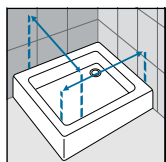

OPTIONEEL / OPTIONS

MUURSTEUN CHROOM
BARRE DE RENFORT CHROME

Afmetingen Dimensions (cm)	Code	Prijs Prix
25 cm	R80LOU250-K	
35 cm	R80LOU350-K	
45 cm	R80LOU450-K	

MUURSTEUN 150 CM
(STANDAARD GELEVERD MET 100 CM)
BARRE DE RENFORT 150 CM
(LIVRÉ D'ORIGINE EN 100 CM)

Afwerking Finition	Code	Prijs Prix
Wit Blanc	R80GIANF15-A	
Matchroom Silver	R80GIANF15-B	
Chroom Chrome	R80GIANF15-K	

OPNEMEN VAN DE MATEN / RELEVER LES MESURES

De maten opnemen van muur tot de **binnenrand** van de douchebak.
Prendre les mesures du mur au bord **interne** du receveur de douche.

De maten opnemen van muur tot muur (boven, in het midden en beneden) waarna u de kleinste maat aanhoudt.
Prendre les mesures d'un mur à l'autre, en bas, en haut et au milieu et choisir la mesure inférieure.