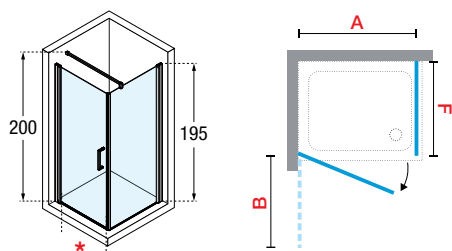

GIADA G+F

DRAAIDEUR + ZIJWAND
PORTE PIVOTANTE + PAROI LATÉRALE

Afmetingen Dimensions (cm)	Instapruimte Passage	Code	Rechts Droite	Links Gauche	Glassoort Vitrage		Kleuren / Prijs Couleurs / Prix		
					1	44	A	B	K
A	*	B	D-	S-	1	44	A	B	K
					Transparant Transparent	Satin band Bande satin	Wit Blanc	Matchroom Silver	Chroom Chrome
DEUR / PORTE									
66↔69	58	55	GIADN2G66L	D-	S-				
69↔72	61	58	GIADN2G69L	D-	S-				
72↔75	64	61	GIADN2G72L	D-	S-				
75↔78	67	64	GIADN2G75L	D-	S-				
78↔81	70	67	GIADN2G78L	D-	S-				
81↔84	73	70	GIADN2G81L	D-	S-				
84↔87	76	73	GIADN2G84L	D-	S-				
87↔90	79	76	GIADN2G87L	D-	S-				
90↔93	82	79	GIADN2G90L	D-	S-				
93↔96	85	82	GIADN2G93L	D-	S-				
H 160↓195 L 63↔118		SPECIAL	GIADN2GLSP						

ZIJWAND / PAROI LATÉRALE									
F									
66↔69	-	-	GIADNF66-	-	-				
69↔72	-	-	GIADNF69-	-	-				
72↔75	-	-	GIADNF72-	-	-				
75↔78	-	-	GIADNF75-	-	-				
78↔81	-	-	GIADNF78-	-	-				
81↔84	-	-	GIADNF81-	-	-				
84↔87	-	-	GIADNF84-	-	-				
87↔90	-	-	GIADNF87-	-	-				
90↔93	-	-	GIADNF90-	-	-				
93↔96	-	-	GIADNF93-	-	-				
H 160↓195 L 60↔120		SPECIAL	GIADNFSP						

DE MATEN OPNEMEN VAN MUUR TOT DE BINNENRAND VAN DE DOUCHEBAK. DE CABINE OP DE BINNENRAND VAN DE DOUCHEBAK PLAATSEN.
PRENDRE LES MESURES DU MUR AU BORD INTERNE DU RECEVEUR DE DOUCHE. INSTALLER LA PAROI SUR LE BORD INTERNE DU RECEVEUR DE DOUCHE.

OPTIONEEL / OPTIONS

MUURSTEUN CHROOM
BARRE DE RENFORT CHROME

Afmetingen Dimensions (cm)	Code	Prijs Prix
25 cm	R80LOU250-K	
35 cm	R80LOU350-K	
45 cm	R80LOU450-K	

MUURSTEUN 150 CM
(STANDAARD GELEVERD MET 100 CM)
BARRE DE RENFORT 150 CM
(LIVRÉ D'ORIGINE EN 100 CM)