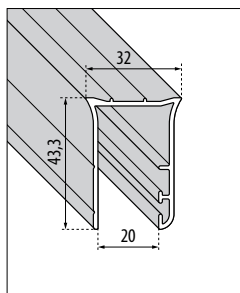

MUUR- EN VERBREDINGSPROFIELEN / PROFILÉS MURAUX ET D'ÉLARGISSEMENT

MUURPROFIEL
PROFILÉ MURAL

Afwerking Finition	Code
Wit / Blanc	P02DIAST-A
Matchroom / Silver	P02DIAST-B
Chroom / Chrome	P02DIAST-K