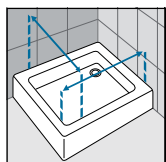

### OPTIONEEL / OPTIONS

MUURSTEUN CHROOM  
BARRE DE RENFORT CHROME

Afmetingen Dimensions (cm)	Code	Prijs Prix
25 cm	R80LOU250-K	
35 cm	R80LOU350-K	
45 cm	R80LOU450-K	

MUURSTEUN 150 CM  
(STANDAARD GELEVERD MET 100 CM)  
BARRE DE RENFORT 150 CM  
(LIVRÉ D'ORIGINE EN 100 CM)

### OPNEMEN VAN DE MATEN / RELEVER LES MESURES

De maten opnemen van muur tot de **binnenrand** van de douchebak.  
Prendre les mesures du mur au bord **interne** du receveur de douche.

De maten opnemen van muur tot muur (boven, in het midden en beneden) waarna u de kleinste maat aanhoudt.  
Prendre les mesures d'un mur à l'autre, en bas, en haut et au milieu et choisir la mesure inférieure.