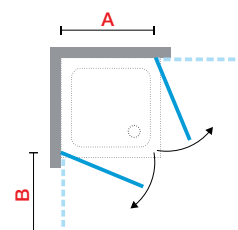

## KLEUREN / COULEURS

Wit  
Blanc  
code A

Matchroom  
Silver  
code B

Chroom  
Chrome  
code K

Afmetingen Dimensions (cm)	Instapruimte Passage	Code	Glassoort Vitrage		Kleuren / Prijs Couleurs / Prix		
			1	44	A	B	K
			1	44	A	B	K
			Transparent Transparent	Satin band Bande satin	Wit Blanc	Matchroom Silver	Chroom Chrome
<b>A</b>	<b>*</b>	<b>B</b>					
66↔69	86	55	<b>GIADN2G66-</b>				
69↔72	90	58	<b>GIADN2G69-</b>				
72↔75	94	61	<b>GIADN2G72-</b>				
75↔78	98	64	<b>GIADN2G75-</b>				
78↔81	103	67	<b>GIADN2G78-</b>				
81↔84	107	70	<b>GIADN2G81-</b>				
84↔87	111	73	<b>GIADN2G84-</b>				
87↔90	115	76	<b>GIADN2G87-</b>				
90↔93	120	79	<b>GIADN2G90-</b>				
93↔96	124	82	<b>GIADN2G93-</b>				
H 160↓195 L 28↔120	-	SPECIAL	<b>GIADN2GSP</b>				

**DE MATEN OPNEMEN VAN MUUR TOT DE BINNENRAND VAN DE DOUCHEBAK. DE CABINE OP DE BINNENRAND VAN DE DOUCHEBAK PLAATSEN.  
PRENDRE LES MESURES DU MUR AU BORD INTERNE DU RECEVEUR DE DOUCHE. INSTALLER LA PAROI SUR LE BORD INTERNE DU RECEVEUR DE DOUCHE.**