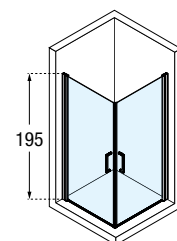

## KLEUREN / COULEURS

Wit  
Blanc  
code A

Matchroom  
Silver  
code B

Chroom  
Chrome  
code K

Afmetingen Dimensions (cm)	Instapruimte Passage	Code	Glassoort Vitrage		Kleuren / Prijs Couleurs / Prix		
			1	44	A	B	K
			1	44	A	B	K
			Transparent Transparent	Satin band Bande satin	Wit Blanc	Matchroom Silver	Chroom Chrome
<b>A</b>	<b>*</b>	<b>B</b>					
66↔69	86	55	<b>GIADN2G66-</b>				
69↔72	90	58	<b>GIADN2G69-</b>				
72↔75	94	61	<b>GIADN2G72-</b>				
75↔78	98	64	<b>GIADN2G75-</b>				
78↔81	103	67	<b>GIADN2G78-</b>				
81↔84	107	70	<b>GIADN2G81-</b>				
84↔87	111	73	<b>GIADN2G84-</b>				
87↔90	115	76	<b>GIADN2G87-</b>				
90↔93	120	79	<b>GIADN2G90-</b>				
93↔96	124	82	<b>GIADN2G93-</b>				
H 160↓195 L 28↔120	-	SPECIAL	<b>GIADN2GSP</b>				

**DE MATEN OPNEMEN VAN MUUR TOT DE BINNENRAND VAN DE DOUCHEBAK. DE CABINE OP DE BINNENRAND VAN DE DOUCHEBAK PLAATSEN.  
PRENDRE LES MESURES DU MUR AU BORD INTERNE DU RECEVEUR DE DOUCHE. INSTALLER LA PAROI SUR LE BORD INTERNE DU RECEVEUR DE DOUCHE.**