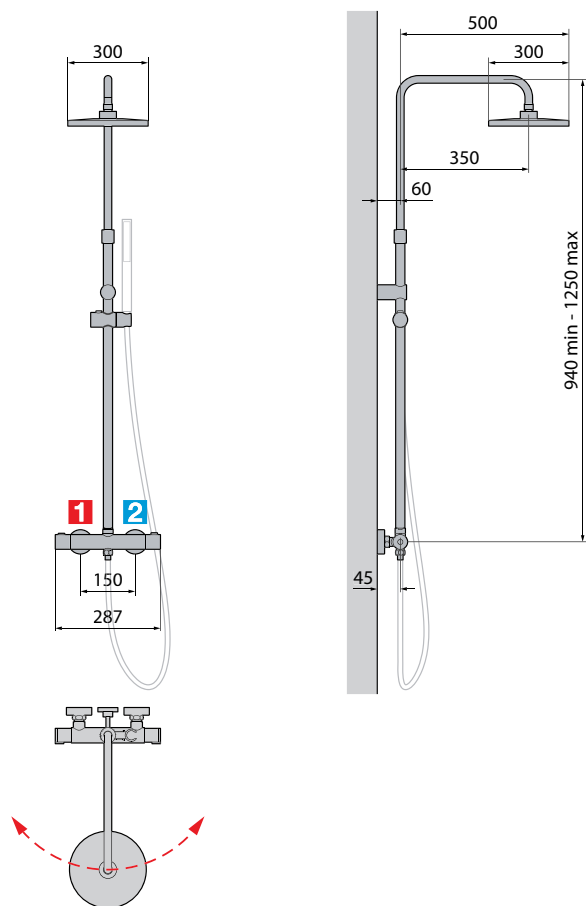

EASY 2

SHOWERPIPE

Regendouche / Douche zénithale 200x200 mm

Mengkraan Mitigeur	Afmetingen Dimensions (cm)	Code	Kleuren / Prijs Couleurs / Prix	
			K Chroom Chrome	H Zwart mat Noir mat
Thermostatisch Thermostatique	29 x H 125	EASY2T-		

- 1** **HYDRAULISCHE GEGEVENS**
 Optimale waterdruk 2÷5 bar
 Aansluiting warm water 1/2"
 Aansluiting koud water 1/2"
- 2** **CARACTÉRISTIQUES HYDRAULIQUES**
 Pression dynamique optimale 2÷5 bar
 Raccordement eau chaude 1/2"
 Raccordement eau froide 1/2"

EASY 2R

SHOWERPIPE

Regendouche / Douche zénithale Ø 300 mm

Mengkraan Mitigeur	Afmetingen Dimensions (cm)	Code	Kleuren / Prijs Couleurs / Prix	
			K	H
			Chroom Chrome	Zwart mat Noir mat
Thermostatisch Thermostatique	29 x H 125	EASY2R-		

DOUCHEPANELEN
COLONNES

HYDRAULISCHE GEGEVENS
Optimale waterdruk 2÷5 bar
Aansluiting warm water 1/2"
Aansluiting koud water 1/2"

CARACTÉRISTIQUES HYDRAULIQUES
Pression dynamique optimale 2÷5 bar
Raccordement eau chaude 1/2"
Raccordement eau froide 1/2"