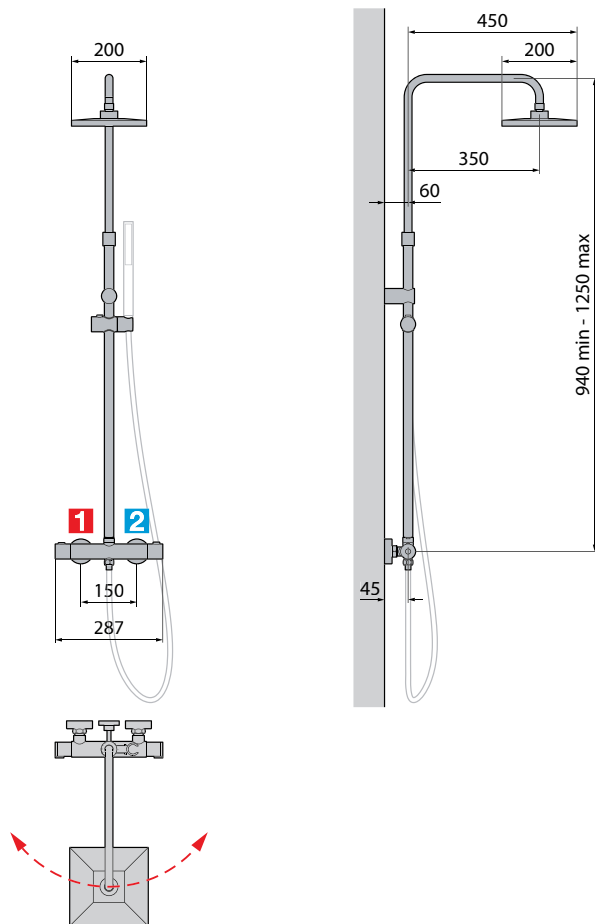

EASY 2

SHOWERPIPE

Regendouche / Douche zénithale 200x200 mm

Mengkraan Mitigeur	Afmetingen Dimensions (cm)	Code	Kleuren / Prijs Couleurs / Prix	
			K Chroom Chrome	H Zwart mat Noir mat
Thermostatisch Thermostatique	29 x H 125	EASY2T-		

- 1** **HYDRAULISCHE GEGEVENS**
 Optimale waterdruk 2÷5 bar
 Aansluiting warm water 1/2"
 Aansluiting koud water 1/2"
- 2** **CARACTÉRISTIQUES HYDRAULIQUES**
 Pression dynamique optimale 2÷5 bar
 Raccordement eau chaude 1/2"
 Raccordement eau froide 1/2"

EASY 2R

SHOWERPIPE

Regendouche / Douche zénithale Ø 300 mm

Mengkraan Mitigeur	Afmetingen Dimensions (cm)	Code	Kleuren / Prijs Couleurs / Prix	
			K	H
			Chroom Chrome	Zwart mat Noir mat
Thermostatisch Thermostatique	29 x H 125	EASY2R-		

DOUCHEPANELEN
COLONNES

HYDRAULISCHE GEGEVENS
Optimale waterdruk 2÷5 bar
Aansluiting warm water 1/2"
Aansluiting koud water 1/2"

CARACTÉRISTIQUES HYDRAULIQUES
Pression dynamique optimale 2÷5 bar
Raccordement eau chaude 1/2"
Raccordement eau froide 1/2"