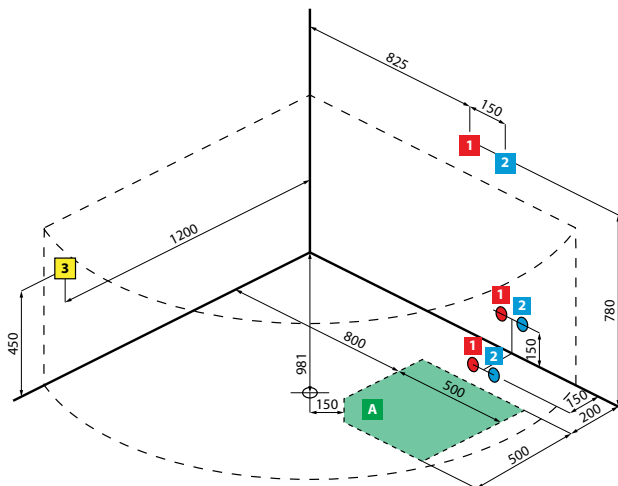

Natural Air

Chromolight

Soft touch bediening
Commande Soft touch

Hoofdsteen
Repose-tête

Kraan op badrand
Robinetterie bord baignoire

Click waste
Vidage clic-clac

HYDRAULISCHE GEGEVENEN

- 16 airpool jets
- 6 whirlpool jets
- Sifonaansluiting 1 1/2"