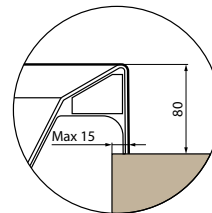

Natural Air

Chromolight

Soft touch bediening
Commande Soft touch

Hoofdsteen
Repose-tête

Kraan op badrand
Robinetterie bord baignoire

Click waste
Vidage clic-clac

HYDRAULISCHE GEGEVENEN

- 16 airpool jets
- 6 whirlpool jets
- Sifonaansluiting 1 1/2"