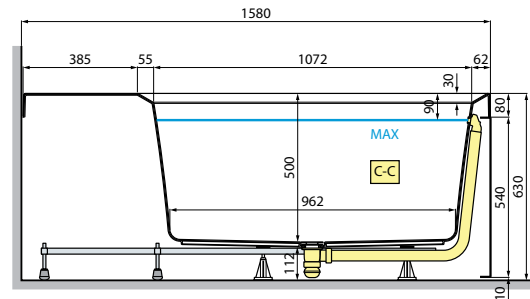

Natural Air

Chromolight

Soft touch bediening
Commande Soft touch

Hoofdsteen
Repose-tête

Kraan op badrand
Robinetterie bord baignoire

Click waste
Vidage clic-clac

HYDRAULISCHE GEGEVENEN

- 16 airpool jets
- 6 whirlpool jets
- Sifonaansluiting 1 1/2"