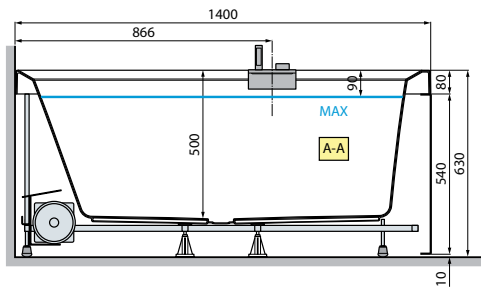

Natural Air

Chromolight

Soft touch bediening
Commande Soft touch

Hoofdsteen
Repose-tête

Kraan op badrand
Robinetterie bord baignoire

Click waste
Vidage clic-clac

HYDRAULISCHE GEGEVENEN

- 16 airpool jets
- 6 whirlpool jets
- Sifonaansluiting 1 1/2"