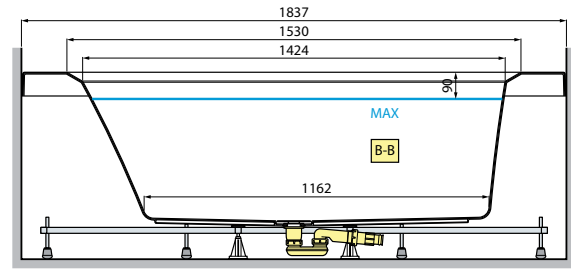

Natural Air

Chromolight

Soft touch bediening
Commande Soft touch

Hoofdsteen
Repose-tête

Kraan op badrand
Robinetterie bord baignoire

Click waste
Vidage clic-clac

HYDRAULISCHE GEGEVENEN

- 16 airpool jets
- 6 whirlpool jets
- Sifonaansluiting 1 1/2"