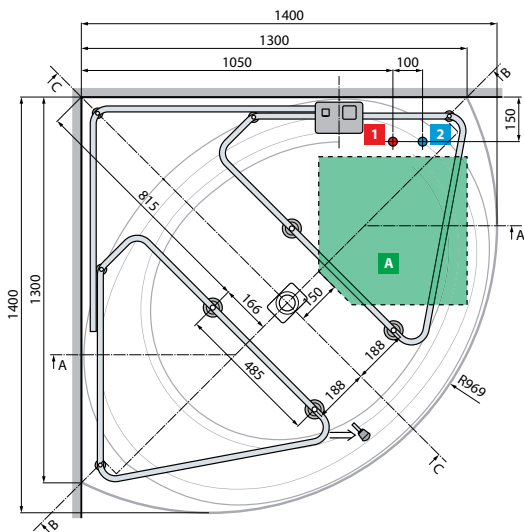

DIVINA C

HOEKBAD
BAIGNOIRE D'ANGLE
Design Massimo Farinatti

Afmetingen Dimensions (cm)			Code	Keuze overloop/wateringang Choix vidage automatique/remplissage				Uitvoering Version			
cm	H	lt.									
				Overloop zonder wateringang Vidage automatique	Overloop met wateringang Vidage automatique + remplissage	Overloop en kraan op badrand Vidage automatique robinetterie bord baignoire		Zonder paneel Sans tabliers	Afwerking panelen Finition tabliers		
				Wit glans Blanc brillant	Wit mat Blanc doux	Wit glans Blanc brillant	Wit mat Blanc doux	Wit glans Blanc brillant	Wit mat Blanc doux		
BASIC ZONDER FRAME / BASIC SANS CHASSIS											
140 X140	63	400	DI1140140	-A	-U	1-A0K	1-U0K	2-A0K	2-U0K		
											
BASIC MET FRAME / BASIC AVEC CHASSIS											
140 X140	63	400	DI2140140	-A	-U	1-A	1-U	2-A	2-U	0K	* ZIE AFWERKING PANELEN VOIR FINITION TABLIERS
HYDRO AIR											
140 X140	63	400	DIY1401400	0-A	0-U	1-A	1-U	2-A	2-U	0K	* ZIE AFWERKING PANELEN VOIR FINITION TABLIERS
WHIRLPOOL											
140 X140	63	400	DI51401400	0-A	0-U	1-A	1-U	2-A	2-U	0K	* ZIE AFWERKING PANELEN VOIR FINITION TABLIERS
HYDRO PLUS											
140 X140	63	400	DI41401400	0-A	0-U	1-A	1-U	2-A	2-U	0K	* ZIE AFWERKING PANELEN VOIR FINITION TABLIERS
NATURAL AIR											
140 X140	63	400	DIN1401400	0-A	0-U	1-A	1-U	2-A	2-U	0K	* ZIE AFWERKING PANELEN VOIR FINITION TABLIERS
NATURAL AIR + HYDRO											
140 X140	63	400	DIP1401400	0-A	0-U	1-A	1-U	2-A	2-U	0K	* ZIE AFWERKING PANELEN VOIR FINITION TABLIERS

Natural Air

Chromolight

Soft touch bediening
Commande Soft touch

Hoofdsteen
Repose-tête

Kraan op badrand
Robinetterie bord baignoire

Click waste
Vidage clic-clac

HYDRAULISCHE GEGEVENEN

- 16 airpool jets
- 6 whirlpool jets
- Sifonaansluiting 1 1/2"