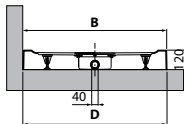

* Afmeting bovenkant douchebak
 Dimensions de la partie supérieure du receveur
 ** Afmeting onderkant douchebak
 Mesure du receveur au sol

RAND GELIJK AAN VLOER / BORD AU NIVEAU DU SOL

CUSTOM TOUCH

DOUCHEBAK / RECEVEUR 12 CM

NIET INKORTBAAR
PAS DÉCOUPABLE

Wit mat
Blanc doux

Beige

Corda

Grijs
Gris

Zwart mat
Noir mat

Ruimte voor afvoer in vloer
Zone conseillée pour le vidage des eaux au sol

Afmetingen Dimensions (cm)				Code	Kleuren / Prijs Couleurs / Prix				
	AxB *	CxD **	P		79	11	27	29	28
	± 2 mm	± 3 mm			Wit mat Blanc doux	Beige	Corda	Grijs Gris	Zwart mat Noir mat
100 x 80	994 x 792	1000 x 798	400	CT1008011-					
120 x 70	1194 x 692	1200 x 698	500	CT1207011-					
120 x 80	1194 x 792	1200 x 798	500	CT1208011-					
120 x 90	1194 x 892	1200 x 898	500	CT1209011-					
120 x 100	1194 x 992	1200 x 998	500	CT1201011-					
140 x 70	1392 x 692	1398 x 698	600	CT1407011-					
140 x 80	1392 x 792	1398 x 798	600	CT1408011-					
140 x 90	1392 x 892	1398 x 898	600	CT1409011-					
160 x 70	1592 x 692	1598 x 698	700	CT1607011-					
160 x 80	1592 x 792	1598 x 798	700	CT1608011-					
160 x 90	1592 x 892	1598 x 898	700	CT1609011-					
180 x 80	1792 x 792	1798 x 798	800	CT1808011-					
180 x 90	1792 x 892	1798 x 898	800	CT1809011-					

- * Afmeting bovenkant douchebak
Dimensions de la partie supérieure du receveur
- ** Afmeting onderkant douchebak
Mesure du receveur au sol

Voorbeeld productcode: **Code** + **Kleuren** = Productcode
Exemple code produit: **Code** + **Couleurs** = Code produit