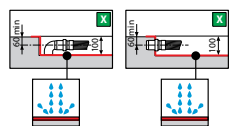

CUSTOM TOUCH

DOUCHEBAK / RECEVEUR 3,5 CM

Ruimte voor afvoer in vloer
X Zone conseillée pour le vidage des eaux au sol

Afmetingen Dimensions (cm)		Code	Kleuren / Prijs Couleurs / Prix					
AxB* ± 2 mm	CxD** ± 3 mm		P	79 Wit mat Blanc doux	11 Beige	27 Corda	29 Grijs Gris	28 Zwart mat Noir mat
100 x 80	994 x 792	996 x 794	400	CT100804-				
120 x 70	1194 x 692	1196 x 694	500	CT120704-				
120 x 80	1194 x 792	1196 x 794	500	CT120804-				
120 x 90	1194 x 892	1196 x 894	500	CT120904-				
120 x 100	1194 x 992	1196 x 994	500	CT120104-				
140 x 70	1392 x 692	1394 x 694	600	CT140704-				
140 x 80	1392 x 792	1394 x 794	600	CT140804-				
140 x 90	1392 x 892	1394 x 894	600	CT140904-				
160 x 70	1592 x 692	1594 x 694	700	CT160704-				
160 x 80	1592 x 792	1594 x 794	700	CT160804-				
160 x 90	1592 x 892	1594 x 894	700	CT160904-				
180 x 80	1792 x 792	1794 x 794	800	CT180804-				
180 x 90	1792 x 892	1794 x 894	800	CT180904-				

* Afmeting bovenkant douchebak
Dimensions de la partie supérieure du receveur
** Afmeting onderkant douchebak
Mesure du receveur au sol

RAND GELIJK AAN VLOER / BORD AU NIVEAU DU SOL