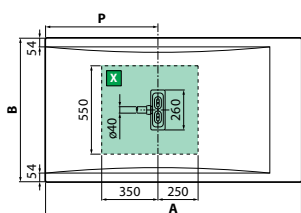

CUSTOM TOUCH

DOUCHEBAK / RECEVEUR 3,5 CM

Ruimte voor afvoer in vloer
X Zone conseillée pour le vidage des eaux au sol

Afmetingen Dimensions (cm)		Code	Kleuren / Prijs Couleurs / Prix					
AxB* ± 2 mm	CxD** ± 3 mm		P	79 Wit mat Blanc doux	11 Beige	27 Corda	29 Grijs Gris	28 Zwart mat Noir mat
100 x 80	994 x 792	996 x 794	400	CT100804-				
120 x 70	1194 x 692	1196 x 694	500	CT120704-				
120 x 80	1194 x 792	1196 x 794	500	CT120804-				
120 x 90	1194 x 892	1196 x 894	500	CT120904-				
120 x 100	1194 x 992	1196 x 994	500	CT120104-				
140 x 70	1392 x 692	1394 x 694	600	CT140704-				
140 x 80	1392 x 792	1394 x 794	600	CT140804-				
140 x 90	1392 x 892	1394 x 894	600	CT140904-				
160 x 70	1592 x 692	1594 x 694	700	CT160704-				
160 x 80	1592 x 792	1594 x 794	700	CT160804-				
160 x 90	1592 x 892	1594 x 894	700	CT160904-				
180 x 80	1792 x 792	1794 x 794	800	CT180804-				
180 x 90	1792 x 892	1794 x 894	800	CT180904-				

* Afmeting bovenkant douchebak
Dimensions de la partie supérieure du receveur
** Afmeting onderkant douchebak
Mesure du receveur au sol

RAND GELIJK AAN VLOER / BORD AU NIVEAU DU SOL