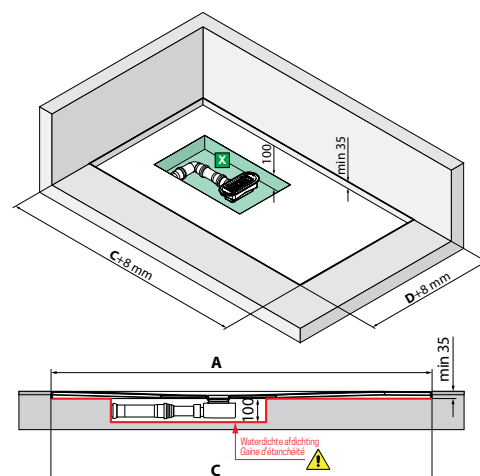

Afmetingen Dimensions (cm)		Code	Kleuren / Prijs Couleurs / Prix					
AxB* ± 2 mm	CxD** ± 3 mm		P	79 Wit mat Blanc doux	11 Beige	27 Corda	29 Grijs Gris	28 Zwart mat Noir mat
100 x 80	994 x 792	996 x 794	400	CT100804-				
120 x 70	1194 x 692	1196 x 694	500	CT120704-				
120 x 80	1194 x 792	1196 x 794	500	CT120804-				
120 x 90	1194 x 892	1196 x 894	500	CT120904-				
120 x 100	1194 x 992	1196 x 994	500	CT120104-				
140 x 70	1392 x 692	1394 x 694	600	CT140704-				
140 x 80	1392 x 792	1394 x 794	600	CT140804-				
140 x 90	1392 x 892	1394 x 894	600	CT140904-				
160 x 70	1592 x 692	1594 x 694	700	CT160704-				
160 x 80	1592 x 792	1594 x 794	700	CT160804-				
160 x 90	1592 x 892	1594 x 894	700	CT160904-				
180 x 80	1792 x 792	1794 x 794	800	CT180804-				
180 x 90	1792 x 892	1794 x 894	800	CT180904-				

* Afmeting bovenkant douchebak
 Dimensions de la partie supérieure du receveur
 ** Afmeting onderkant douchebak
 Mesure du receveur au sol

RAND GELIJK AAN VLOER / BORD AU NIVEAU DU SOL

CUSTOM TOUCH

DOUCHEBAK / RECEVEUR 12 CM