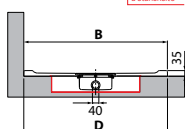

CUSTOM TOUCH

DOUCHEBAK / RECEVEUR 3,5 CM

Ruimte voor afvoer in vloer
X Zone conseillée pour le vidage des eaux au sol

Afmetingen Dimensions (cm)		Code	Kleuren / Prijs Couleurs / Prix					
AxB* ± 2 mm	CxD** ± 3 mm		P	79 Wit mat Blanc doux	11 Beige	27 Corda	29 Grijs Gris	28 Zwart mat Noir mat
100 x 80	994 x 792	996 x 794	400	CT100804-				
120 x 70	1194 x 692	1196 x 694	500	CT120704-				
120 x 80	1194 x 792	1196 x 794	500	CT120804-				
120 x 90	1194 x 892	1196 x 894	500	CT120904-				
120 x 100	1194 x 992	1196 x 994	500	CT120104-				
140 x 70	1392 x 692	1394 x 694	600	CT140704-				
140 x 80	1392 x 792	1394 x 794	600	CT140804-				
140 x 90	1392 x 892	1394 x 894	600	CT140904-				
160 x 70	1592 x 692	1594 x 694	700	CT160704-				
160 x 80	1592 x 792	1594 x 794	700	CT160804-				
160 x 90	1592 x 892	1594 x 894	700	CT160904-				
180 x 80	1792 x 792	1794 x 794	800	CT180804-				
180 x 90	1792 x 892	1794 x 894	800	CT180904-				

* Afmeting bovenkant douchebak
Dimensions de la partie supérieure du receveur
** Afmeting onderkant douchebak
Mesure du receveur au sol

RAND GELIJK AAN VLOER / BORD AU NIVEAU DU SOL