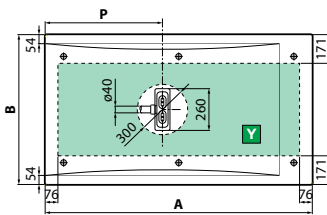

* Afmeting bovenkant douchebak
 Dimensions de la partie supérieure du receveur
 ** Afmeting onderkant douchebak
 Mesure du receveur au sol

RAND GELIJK AAN VLOER / BORD AU NIVEAU DU SOL

CUSTOM TOUCH

DOUCHEBAK / RECEVEUR 12 CM

NIET INKORTBAAR
PAS DÉCOUPABLE

Wit mat
Blanc doux

Beige

Corda

Grijs
Gris

Zwart mat
Noir mat

Ruimte voor afvoer in vloer
Zone conseillée pour le vidage des eaux au sol

Afmetingen Dimensions (cm)				Code	Kleuren / Prijs Couleurs / Prix				
	AxB *	CxD **	P		79	11	27	29	28
	± 2 mm	± 3 mm			Wit mat Blanc doux	Beige	Corda	Grijs Gris	Zwart mat Noir mat
100 x 80	994 x 792	1000 x 798	400	CT1008011-					
120 x 70	1194 x 692	1200 x 698	500	CT1207011-					
120 x 80	1194 x 792	1200 x 798	500	CT1208011-					
120 x 90	1194 x 892	1200 x 898	500	CT1209011-					
120 x 100	1194 x 992	1200 x 998	500	CT1201011-					
140 x 70	1392 x 692	1398 x 698	600	CT1407011-					
140 x 80	1392 x 792	1398 x 798	600	CT1408011-					
140 x 90	1392 x 892	1398 x 898	600	CT1409011-					
160 x 70	1592 x 692	1598 x 698	700	CT1607011-					
160 x 80	1592 x 792	1598 x 798	700	CT1608011-					
160 x 90	1592 x 892	1598 x 898	700	CT1609011-					
180 x 80	1792 x 792	1798 x 798	800	CT1808011-					
180 x 90	1792 x 892	1798 x 898	800	CT1809011-					

- * Afmeting bovenkant douchebak
Dimensions de la partie supérieure du receveur
- ** Afmeting onderkant douchebak
Mesure du receveur au sol

Voorbeeld productcode: **Code** + **Kleuren** = Productcode
Exemple code produit: **Code** + **Couleurs** = Code produit