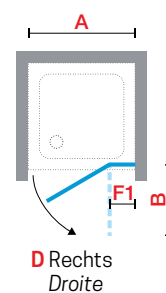

# BRERA G

**DRAAIDEUR IN NIS**  
**PORTE PIVOTANTE EN NICHE**

200 cm

6 mm

2 cm

## KLEUREN / COULEURS

Matchroom  
Silver  
**code B**

Chroom  
Chrome  
**code K**

Afmetingen Dimensions (cm)	Vast deel Partie fixe	Instapruimte Passage	Code	Rechts Droite	Links Gauche	Glassoort Vitrage			Kleuren / Prijs Couleurs / Prix	
						1	54	79	B	K
<b>A</b>	<b>F1</b>	<b>*</b>	<b>B</b>			Transparant Transparent	Grijs Gris	Motief/Sérigr. Jeans	Matchroom Silver	Chroom Chrome
69↔71	18	46	49	<b>BRERAG70L</b>	D-	S-				
74↔76	23	46	49	<b>BRERAG75L</b>	D-	S-				
79↔81	28	46	49	<b>BRERAG80L</b>	D-	S-				
84↔86	33	46	49	<b>BRERAG85L</b>	D-	S-				
89↔91	23	61	64	<b>BRERAG90L</b>	D-	S-				
94↔96	28	61	64	<b>BRERAG95L</b>	D-	S-				
99↔101	33	61	64	<b>BRERAG100L</b>	D-	S-				
109↔111	43	61	64	<b>BRERAG110L</b>	D-	S-				
119↔121	53	61	64	<b>BRERAG120L</b>	D-	S-				
129↔131	53	71	74	<b>BRERAG130L</b>	D-	S-				
139↔141	63	71	74	<b>BRERAG140L</b>	D-	S-				
149↔151	73	71	74	<b>BRERAG150L</b>	D-	S-				
159↔161	83	71	74	<b>BRERAG160L</b>	D-	S-				
169↔171	93	71	74	<b>BRERAG170L</b>	D-	S-				
H 170↔220 L 68↔170			SPECIAL	<b>BRERAGSP</b>	-	-				

### OPNEMEN VAN DE MATEN / RELEVER LES MESURES

De maten opnemen van muur tot de **buitenrand** van de douchebak.  
Prendre les mesures du mur au bord **extérieur** du receveur de douche.

De maten opnemen van muur tot muur (boven, in het midden en beneden) waarna u de kleinste maat aanhoudt.  
Prendre les mesures d'un mur à l'autre, en bas, en haut et au milieu et choisir la mesure inférieure.