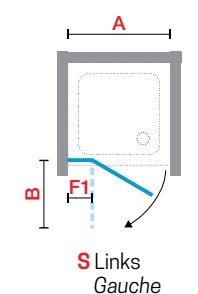

# BRERA G

**DRAAIDEUR IN NIS**  
**PORTE PIVOTANTE EN NICHE**

200 cm

6 mm

2 cm

## KLEUREN / COULEURS

Matchroom  
Silver  
**code B**

Chroom  
Chrome  
**code K**

Afmetingen Dimensions (cm)	Vast deel Partie fixe	Instapruimte Passage	Code	Rechts Droite	Links Gauche	Glassoort Vitrage			Kleuren / Prijs Couleurs / Prix	
						1	54	79	B	K
<b>A</b>	<b>F1</b>	<b>*</b>	<b>B</b>			Transparant Transparent	Grijs Gris	Motief/Sérigr. Jeans	Matchroom Silver	Chroom Chrome
69↔71	18	46	49	<b>BRERAG70L</b>	D-	S-				
74↔76	23	46	49	<b>BRERAG75L</b>	D-	S-				
79↔81	28	46	49	<b>BRERAG80L</b>	D-	S-				
84↔86	33	46	49	<b>BRERAG85L</b>	D-	S-				
89↔91	23	61	64	<b>BRERAG90L</b>	D-	S-				
94↔96	28	61	64	<b>BRERAG95L</b>	D-	S-				
99↔101	33	61	64	<b>BRERAG100L</b>	D-	S-				
109↔111	43	61	64	<b>BRERAG110L</b>	D-	S-				
119↔121	53	61	64	<b>BRERAG120L</b>	D-	S-				
129↔131	53	71	74	<b>BRERAG130L</b>	D-	S-				
139↔141	63	71	74	<b>BRERAG140L</b>	D-	S-				
149↔151	73	71	74	<b>BRERAG150L</b>	D-	S-				
159↔161	83	71	74	<b>BRERAG160L</b>	D-	S-				
169↔171	93	71	74	<b>BRERAG170L</b>	D-	S-				
H 170↔220 L 68↔170			SPECIAL	<b>BRERAGSP</b>	-	-				

### OPNEMEN VAN DE MATEN / RELEVER LES MESURES

De maten opnemen van muur tot de **buitenrand** van de douchebak.  
Prendre les mesures du mur au bord **extérieur** du receveur de douche.

De maten opnemen van muur tot muur (boven, in het midden en beneden) waarna u de kleinste maat aanhoudt.  
Prendre les mesures d'un mur à l'autre, en bas, en haut et au milieu et choisir la mesure inférieure.