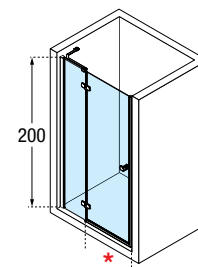

## KLEUREN / COULEURS

Matchroom  
Silver  
**code B**

Chroom  
Chrome  
**code K**

Afmetingen Dimensions (cm)	Vast deel Partie fixe	Instapruimte Passage	Code	Rechts Droite	Links Gauche	Glassoort Vitrage			Kleuren / Prijs Couleurs / Prix	
						1	54	79	B	K
<b>A</b>	<b>F1</b>	<b>*</b>	<b>B</b>			Transparant Transparent	Grijs Gris	Motief/Sérigr. Jeans	Matchroom Silver	Chroom Chrome
69↔71	18	46	49	<b>BRERAG70L</b>	D-	S-				
74↔76	23	46	49	<b>BRERAG75L</b>	D-	S-				
79↔81	28	46	49	<b>BRERAG80L</b>	D-	S-				
84↔86	33	46	49	<b>BRERAG85L</b>	D-	S-				
89↔91	23	61	64	<b>BRERAG90L</b>	D-	S-				
94↔96	28	61	64	<b>BRERAG95L</b>	D-	S-				
99↔101	33	61	64	<b>BRERAG100L</b>	D-	S-				
109↔111	43	61	64	<b>BRERAG110L</b>	D-	S-				
119↔121	53	61	64	<b>BRERAG120L</b>	D-	S-				
129↔131	53	71	74	<b>BRERAG130L</b>	D-	S-				
139↔141	63	71	74	<b>BRERAG140L</b>	D-	S-				
149↔151	73	71	74	<b>BRERAG150L</b>	D-	S-				
159↔161	83	71	74	<b>BRERAG160L</b>	D-	S-				
169↔171	93	71	74	<b>BRERAG170L</b>	D-	S-				
H 170↔220 L 68↔170			SPECIAL	<b>BRERAGSP</b>	-	-				