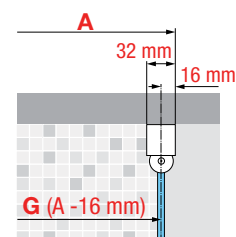

OPTIONAL

GUARNIZIONE INFERIORE ORIZZONTALE
PER MONTAGGIO SENZA PROFILO INFERIORE DI TENUTA, 100 CM

Codice **R55SPBOA01-TR** Prezzo

A Misura effettiva d'ingombro

G Misura centro lastra