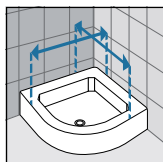

MISURE DI INGOMBRO PROFILI DI FISSAGGIO

A MURO

Altezza	Finitura	Codice
1984	Bianco	P01BNMOBST-U
	Silver	P01BNMOBST-B
	Cromo	P01BNMOBST-K
	Nero	P01BNMOBST-H
2000	Bianco	P01BNMOAST-U
	Silver	P01BNMOAST-B
	Cromo	P01BNMOAST-K
	Nero	P01BNMOAST-H

A MURO (OPTIONAL)

Altezza	Finitura	Codice
1984	Bianco	P01Y2MOBSTL-U
	Silver	P01Y2MOBSTL-B
	Cromo	P01Y2MOBSTL-K
	Nero	P01Y2MOBSTL-H
2000	Bianco	P01Y2MOASTL-U
	Silver	P01Y2MOASTL-B
	Cromo	P01Y2MOASTL-K
	Nero	P01Y2MOASTL-H

COME RILEVARE LE MISURE

Rilevare le misure da muro a bordo esterno del piatto doccia. Le misure devono essere rilevate sulla parete finita, a rivestimenti posati, secondo gli schemi riportati.

Rilevare le misure da muro a muro, in basso, in alto, al centro e utilizzare quella di valore inferiore. Le misure devono essere rilevate sulla parete finita, a rivestimenti posati, secondo gli schemi riportati.