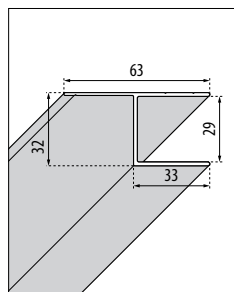

MISURE DI INGOMBRO PROFILI DI FISSAGGIO

A MURO

Altezza	Finitura	Codice
1984	Bianco	P01BNMOBST-U
	Silver	P01BNMOBST-B
	Cromo	P01BNMOBST-K
	Nero	P01BNMOBST-H
2000	Bianco	P01BNMOAST-U
	Silver	P01BNMOAST-B
	Cromo	P01BNMOAST-K
	Nero	P01BNMOAST-H