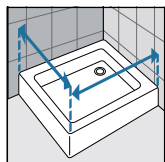

MISURE DI INGOMBRO PROFILI DI FISSAGGIO

A MURO

Altezza	Finitura	Codice
1984	Bianco	P01BNMOBST-U
	Silver	P01BNMOBST-B
	Cromo	P01BNMOBST-K
	Nero	P01BNMOBST-H
2000	Bianco	P01BNMOAST-U
	Silver	P01BNMOAST-B
	Cromo	P01BNMOAST-K
	Nero	P01BNMOAST-H

A MURO (OPTIONAL)

Altezza	Finitura	Codice
1984	Bianco	P01Y2MOBSTL-U
	Silver	P01Y2MOBSTL-B
	Cromo	P01Y2MOBSTL-K
	Nero	P01Y2MOBSTL-H
2000	Bianco	P01Y2MOASTL-U
	Silver	P01Y2MOASTL-B
	Cromo	P01Y2MOASTL-K
	Nero	P01Y2MOASTL-H

COME RILEVARE LE MISURE

Rilevare le misure da muro a bordo esterno del piatto doccia. Le misure devono essere rilevate sulla parete finita, a rivestimenti posati, secondo gli schemi riportati.

Rilevare le misure da muro a muro, in basso, in alto, al centro e utilizzare quella di valore inferiore. Le misure devono essere rilevate sulla parete finita, a rivestimenti posati, secondo gli schemi riportati.