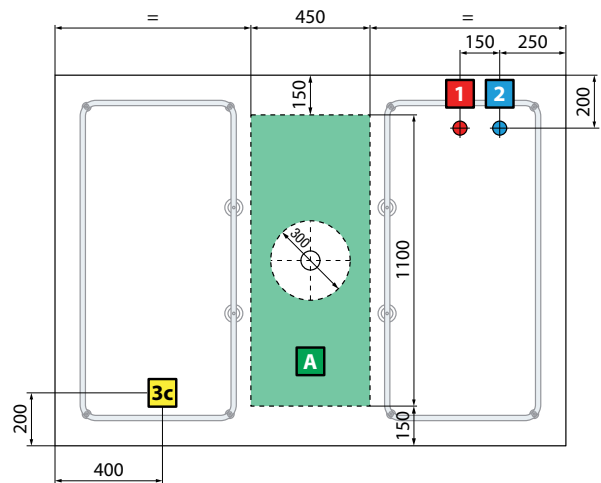

Capacità litri

450

ATTENZIONE!
Può essere dannoso ai portatori di pacemakers

Installare a monte dell'apparecchio un interruttore differenziale da 30mA provvisto di interruttore onnipolare con apertura minima dei contatti ≥ 3 mm.

CARATTERISTICHE IDRAULICHE

10 bocchette whirlpool
14 bocchette airpool
Allaccio sifone con raccordo 1 1/2"

CARATTERISTICHE ELETTRICHE

Tensione 220-230 V
Frequenza 50 Hz
Potenza massima assorbita: 2950 W
Riscaldatore: 1450 W
Whirlpool: 550+550 W
Airpool: 400 W