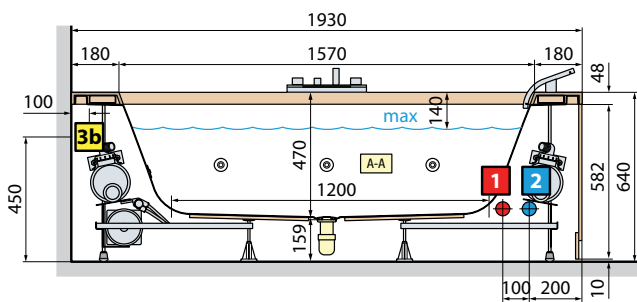

Capacità litri

450

ATTENZIONE!
Può essere dannoso ai portatori di pacemakers

Installare a monte dell'apparecchio un interruttore differenziale da 30mA provvisto di interruttore onnipolare con apertura minima dei contatti ≥ 3 mm.

CARATTERISTICHE IDRAULICHE

10 bocchette whirlpool
14 bocchette airpool
Allaccio sifone con raccordo 1 1/2"

CARATTERISTICHE ELETTRICHE

Tensione 220-230 V
Frequenza 50 Hz
Potenza massima assorbita: 2950 W
Riscaldatore: 1450 W
Whirlpool: 550+550 W
Airpool: 400 W