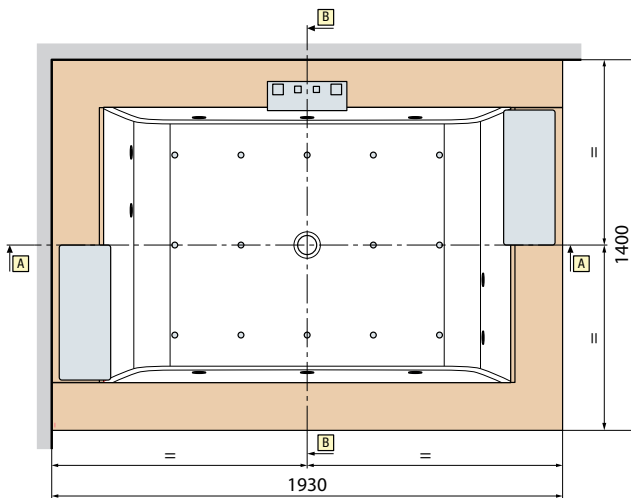

Capacità litri

450

ATTENZIONE!
Può essere dannoso ai portatori di pacemakers

Installare a monte dell'apparecchio un interruttore differenziale da 30mA provvisto di interruttore onnipolare con apertura minima dei contatti ≥ 3 mm.

CARATTERISTICHE IDRAULICHE

10 bocchette whirlpool
14 bocchette airpool
Allaccio sifone con raccordo 1 1/2"

CARATTERISTICHE ELETTRICHE

Tensione 220-230 V
Frequenza 50 Hz
Potenza massima assorbita: 2950 W
Riscaldatore: 1450 W
Whirlpool: 550+550 W
Airpool: 400 W