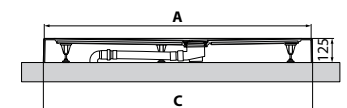

OLYMPIC PLUS

SPESSORE 12,5 CM

Y Zona disponibile per lo scarico sopra pavimento

Misure			Codice	Scelta finitura / Prezzo					
AxB*	CxD**			30	79	11	27	29	28
± 2 mm	± 3 mm			Bianco	Bianco morbido	Beige	Corda	Grigio	Nero
110 x 70	1094 x 692	1100 x 698	OL1107011-						
110 x 80	1094 x 792	1100 x 798	OL1108011-						
120 x 70	1194 x 692	1200 x 698	OL1207011-						
120 x 80	1194 x 792	1200 x 798	OL8012011-						
120 x 90	1194 x 892	1200 x 898	OL1209011-						
120 x 100	1194 x 992	1200 x 998	OL1201011-						
140 x 70	1392 x 692	1398 x 698	OL1407011-						
140 x 75	1392 x 742	1398 x 748	OL1407511-						
140 x 80	1392 x 792	1398 x 798	OL1408011-						
140 x 90	1392 x 892	1398 x 898	OL1409011-						
140 x 100	1392 x 992	1398 x 998	OL1401011-						
150 x 70	1492 x 692	1498 x 698	OL1507011-						
150 x 75	1492 x 742	1498 x 748	OL1507511-						
160 x 70	1592 x 692	1598 x 698	OL1607011-						
160 x 75	1592 x 742	1598 x 748	OL1607511-						
160 x 80	1592 x 792	1598 x 798	OL1608011-						
160 x 90	1592 x 892	1598 x 898	OL1609011-						
170 x 70	1692 x 692	1698 x 698	OL1707011-						
170 x 75	1692 x 742	1698 x 748	OL1707511-						
170 x 80	1692 x 792	1698 x 798	OL1708011-						
170 x 90	1692 x 892	1698 x 898	OL1709011-						
180 x 75	1792 x 742	1798 x 748	OL1807511-						
180 x 80	1792 x 792	1798 x 798	OL1808011-						
180 x 90	1792 x 892	1798 x 898	OL1809011-						

Costruzione del codice **Codice** + **Finitura** = Codice prodotto finale

* Misure della parte superiore del piatto
** Misure del piatto a pavimento