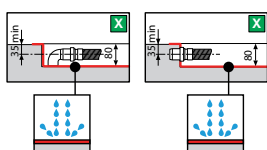

Beige
(11)

Corda
(27)

Grigio
(29)

Nero
(28)

OPTIONAL

Copripiletta colore del piatto

	Finitura	Codice	Prezzo
	Bianco	KR90CPILOLP-30	
	Bianco morbido	KR90CPILOLP-79	
	Beige	KR90CPILOLP-11	
	Corda	KR90CPILOLP-27	
	Nero	KR90CPILOLP-28	
	Grigio	KR90CPILOLP-29	

X Zona incassata a pavimento per lo scarico H 100 mm

* Profilo di rinforzo in acciaio

OLYMPIC PLUS

SPESSORE 4,5 CM

Misure			Codice	Scelta finitura / Prezzo					
AxB*	CxD**			30	79	11	27	29	28
± 2 mm	± 3 mm			Bianco	Bianco morbido	Beige	Corda	Grigio	Nero
110 x 70	1094 x 692	1096 x 694	OL110704-						
110 x 80	1094 x 792	1096 x 794	OL110804-						
120 x 70	1194 x 692	1196 x 694	OL120704-						
120 x 80	1194 x 792	1196 x 794	OL801204-						
120 x 90	1194 x 892	1196 x 894	OL120904-						
120 x 100	1194 x 992	1196 x 994	OL120104-						
140 x 70	1392 x 692	1394 x 694	OL140704-						
140 x 75	1392 x 742	1394 x 744	OL140754-						
140 x 80	1392 x 792	1394 x 794	OL140804-						
140 x 90	1392 x 892	1394 x 894	OL140904-						
140 x 100	1392 x 992	1394 x 994	OL140104-						
150 x 70	1492 x 692	1494 x 694	OL150704-						
150 x 75	1492 x 742	1494 x 744	OL150754-						
160 x 70	1592 x 692	1594 x 694	OL160704-						
160 x 75	1592 x 742	1594 x 744	OL160754-						
160 x 80	1592 x 792	1594 x 794	OL160804-						
160 x 90	1592 x 892	1594 x 894	OL160904-						
170 x 70	1692 x 692	1694 x 694	OL170704-						
170 x 75	1692 x 742	1694 x 744	OL170754-						
170 x 80	1692 x 792	1694 x 794	OL170804-						
170 x 90	1692 x 892	1694 x 894	OL170904-						
180 x 75	1792 x 742	1794 x 744	OL180754-						
180 x 80	1792 x 792	1794 x 794	OL180804-						
180 x 90	1792 x 892	1794 x 894	OL180904-						