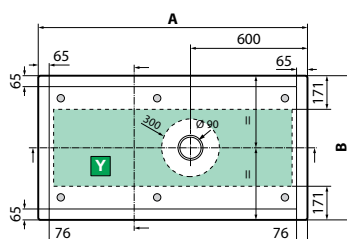

OLYMPIC PLUS

SPESSORE 12,5 CM

Y Zona disponibile per lo scarico sopra pavimento

Misure			Codice	Scelta finitura / Prezzo					
AxB*	CxD**			30	79	11	27	29	28
± 2 mm	± 3 mm			Bianco	Bianco morbido	Beige	Corda	Grigio	Nero
110 x 70	1094 x 692	1100 x 698	OL1107011-						
110 x 80	1094 x 792	1100 x 798	OL1108011-						
120 x 70	1194 x 692	1200 x 698	OL1207011-						
120 x 80	1194 x 792	1200 x 798	OL8012011-						
120 x 90	1194 x 892	1200 x 898	OL1209011-						
120 x 100	1194 x 992	1200 x 998	OL1201011-						
140 x 70	1392 x 692	1398 x 698	OL1407011-						
140 x 75	1392 x 742	1398 x 748	OL1407511-						
140 x 80	1392 x 792	1398 x 798	OL1408011-						
140 x 90	1392 x 892	1398 x 898	OL1409011-						
140 x 100	1392 x 992	1398 x 998	OL1401011-						
150 x 70	1492 x 692	1498 x 698	OL1507011-						
150 x 75	1492 x 742	1498 x 748	OL1507511-						
160 x 70	1592 x 692	1598 x 698	OL1607011-						
160 x 75	1592 x 742	1598 x 748	OL1607511-						
160 x 80	1592 x 792	1598 x 798	OL1608011-						
160 x 90	1592 x 892	1598 x 898	OL1609011-						
170 x 70	1692 x 692	1698 x 698	OL1707011-						
170 x 75	1692 x 742	1698 x 748	OL1707511-						
170 x 80	1692 x 792	1698 x 798	OL1708011-						
170 x 90	1692 x 892	1698 x 898	OL1709011-						
180 x 75	1792 x 742	1798 x 748	OL1807511-						
180 x 80	1792 x 792	1798 x 798	OL1808011-						
180 x 90	1792 x 892	1798 x 898	OL1809011-						

Costruzione del codice **Codice** + **Finitura** = Codice prodotto finale

* Misure della parte superiore del piatto
** Misure del piatto a pavimento