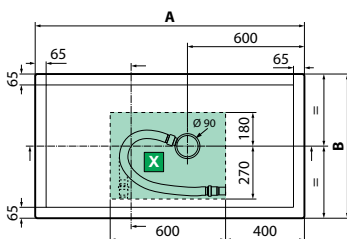

X Zona incassata a pavimento per lo scarico H 100 mm

* Profilo di rinforzo in acciaio

OLYMPIC PLUS

SPESSORE 4,5 CM

Misure			Codice	Scelta finitura / Prezzo					
AxB*	CxD**			30	79	11	27	29	28
± 2 mm	± 3 mm			Bianco	Bianco morbido	Beige	Corda	Grigio	Nero
110 x 70	1094 x 692	1096 x 694	OL110704-						
110 x 80	1094 x 792	1096 x 794	OL110804-						
120 x 70	1194 x 692	1196 x 694	OL120704-						
120 x 80	1194 x 792	1196 x 794	OL801204-						
120 x 90	1194 x 892	1196 x 894	OL120904-						
120 x 100	1194 x 992	1196 x 994	OL120104-						
140 x 70	1392 x 692	1394 x 694	OL140704-						
140 x 75	1392 x 742	1394 x 744	OL140754-						
140 x 80	1392 x 792	1394 x 794	OL140804-						
140 x 90	1392 x 892	1394 x 894	OL140904-						
140 x 100	1392 x 992	1394 x 994	OL140104-						
150 x 70	1492 x 692	1494 x 694	OL150704-						
150 x 75	1492 x 742	1494 x 744	OL150754-						
160 x 70	1592 x 692	1594 x 694	OL160704-						
160 x 75	1592 x 742	1594 x 744	OL160754-						
160 x 80	1592 x 792	1594 x 794	OL160804-						
160 x 90	1592 x 892	1594 x 894	OL160904-						
170 x 70	1692 x 692	1694 x 694	OL170704-						
170 x 75	1692 x 742	1694 x 744	OL170754-						
170 x 80	1692 x 792	1694 x 794	OL170804-						
170 x 90	1692 x 892	1694 x 894	OL170904-						
180 x 75	1792 x 742	1794 x 744	OL180754-						
180 x 80	1792 x 792	1794 x 794	OL180804-						
180 x 90	1792 x 892	1794 x 894	OL180904-						