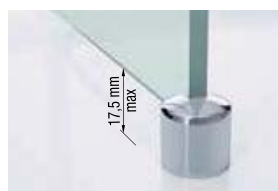

PIEDINO DI FISSAGGIO INTERNO AL PIATTO DOCCIA Ø 29 MM

Per fissi Kuadra HL

Codice
R05KUHL1-K