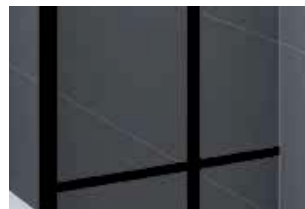

Squares
cod. 81