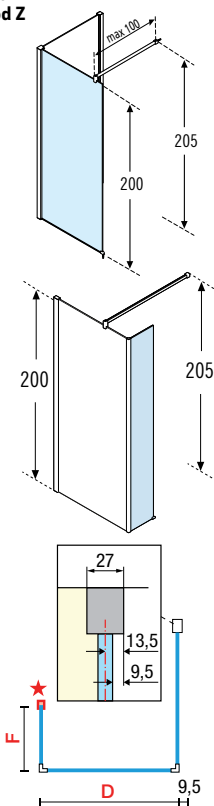

KUADRA HL

FISSO LATERALE PER KUADRA H

FINITURE VETRI

FINITURE PROFILI

Misure	Codice	Scelta vetro			Scelta profilo					Scelta vetro	Scelta profilo				
Misura effettiva d'ingombro		1	44	51	U	B	K	H	Z	76	U	B	K	H	Z
		Trasparente	Band Satin	Serigrafia Ravenna	Bianco opaco	Silver	Cromo	Nero opaco	Inox	Spy	Bianco opaco	Silver	Cromo	Nero opaco	Inox

ALETTA

F	Codice	Trasparente	Band Satin	Serigrafia Ravenna	U	B	K	H	Z	76	U	B	K	H	Z
15	KUADHL15-														
30	KUADHL30-														
40	KUADHL40-														

L 15↔160
H 80↔220
SPECIAL

KUADHLSP

L 15↔160
H 220↔240
SPECIAL

KUADHLSP

LA BARRA DI SOSTEGNO DA 150 CM È OPTIONAL (VEDI PAG. 272)

Piedini di fissaggio al pavimento

COMBINAZIONI

KUADRA H+HFA

VERSIONE IN NICCHIA

**KUADRA H
KUADRA HFA
BARRA DI SOSTEGNO**
(in dotazione)

**KUADRA H
KUADRA HFA
BARRA ORIENTABILE**

**KUADRA H
KUADRA HFA
BARRA EVO (in nicchia)**

VERSIONE AD ANGOLO

**KUADRA H
KUADRA HFA
BARRA DI SOSTEGNO**
(in dotazione)

**KUADRA H
KUADRA HFA
BARRA ORIENTABILE**

**KUADRA H
KUADRA HFA
BARRA EVO (ad angolo)**