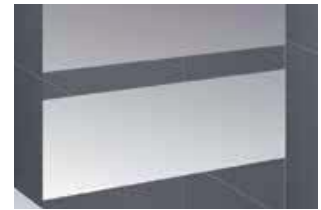

Mirror
cod. 75