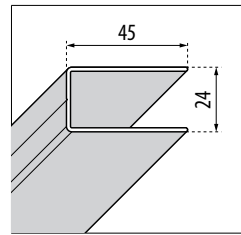

MISURE DI INGOMBRO PROFILI DI FISSAGGIO