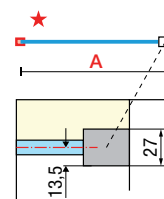

## PARETE FISSA

Misure	Codice	Scelta vetro			Scelta profilo				
		1	44	51	U	B	K	H	Z
Misura effettiva d'ingombro		Trasparente	Band Satin	Serigrafia Ravenna	Bianco opaco	Silver	Cromo	Nero opaco	Inox
<b>A</b>									
27↔30	<b>KUADH30-</b>								
37↔40	<b>KUADH40-</b>								
47↔50	<b>KUADH50-</b>	●							
57↔60	<b>KUADH60-</b>	●							
67↔70	<b>KUADH70-</b>	●							
72↔75	<b>KUADH75-</b>								
77↔80	<b>KUADH80-</b>	●							
87↔90	<b>KUADH90-</b>	●							
97↔100	<b>KUADH100-</b>	●							
107↔110	<b>KUADH110-</b>	●							
117↔120	<b>KUADH120-</b>	●							
127↔130	<b>KUADH130-</b>	●							
137↔140	<b>KUADH140-</b>	●							
147↔150	<b>KUADH150-</b>	●							
157↔160	<b>KUADH160-</b>	●							
L 20↔180 H 80†220 SPECIAL	<b>KUADHSP</b>								
L 20↔180 H 220†240 SPECIAL	<b>KUADHSP</b>								