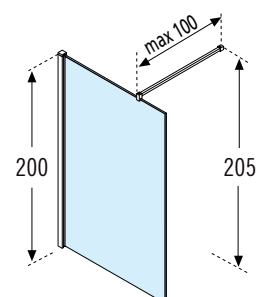

## PARETE FISSA

200 cm

8 mm

3 cm

Misure	Codice	Scelta vetro				Prezzo
Misura effettiva d'ingombro		83	84	85	86	H
<b>A</b>		Serigrafia Grid	Serigrafia Wires	Serigrafia Plaid	Serigrafia Frame	Nero opaco
27↔30	<b>KUADH30-</b>					
37↔40	<b>KUADH40-</b>					
47↔50	<b>KUADH50-</b>					
57↔60	<b>KUADH60-</b>					
67↔70	<b>KUADH70-</b>					
72↔75	<b>KUADH75-</b>					
77↔80	<b>KUADH80-</b>					
87↔90	<b>KUADH90-</b>					
97↔100	<b>KUADH100-</b>					
107↔110	<b>KUADH110-</b>					
117↔120	<b>KUADH120-</b>					
127↔130	<b>KUADH130-</b>					
137↔140	<b>KUADH140-</b>					
147↔150	<b>KUADH150-</b>					
157↔160	<b>KUADH160-</b>					