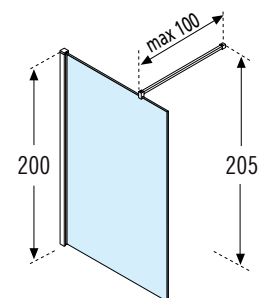

## PARETE FISSA

Misure	Codice	Scelta vetro			Scelta profilo				
		1	44	51	U	B	K	H	Z
Misura effettiva d'ingombro		Trasparente	Band Satin	Serigrafia Ravenna	Bianco opaco	Silver	Cromo	Nero opaco	Inox
<b>A</b>									
27↔30	<b>KUADH30-</b>								
37↔40	<b>KUADH40-</b>								
47↔50	<b>KUADH50-</b>	●							
57↔60	<b>KUADH60-</b>	●							
67↔70	<b>KUADH70-</b>	●							
72↔75	<b>KUADH75-</b>								
77↔80	<b>KUADH80-</b>	●							
87↔90	<b>KUADH90-</b>	●							
97↔100	<b>KUADH100-</b>	●							
107↔110	<b>KUADH110-</b>	●							
117↔120	<b>KUADH120-</b>	●							
127↔130	<b>KUADH130-</b>	●							
137↔140	<b>KUADH140-</b>	●							
147↔150	<b>KUADH150-</b>	●							
157↔160	<b>KUADH160-</b>	●							
L 20↔180 H 80†220 SPECIAL	<b>KUADHSP</b>								
L 20↔180 H 220†240 SPECIAL	<b>KUADHSP</b>								