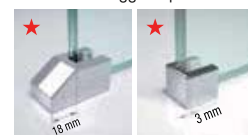

Piedini di fissaggio al pavimento