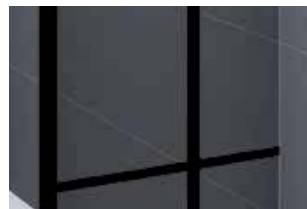

Squares
cod. 81