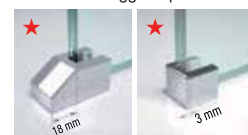

Piedini di fissaggio al pavimento

DI SERIE, BARRA DI SOSTEGNO DA 100 CM
LA BARRA DI SOSTEGNO DA 150 CM È OPTIONAL (VEDI PAG. 272)