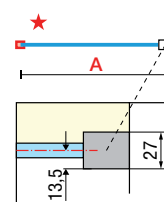

## PARETE FISSA

200 cm

8 mm

3 cm

Misure	Codice	Scelta vetro				Prezzo
Misura effettiva d'ingombro		83	84	85	86	H
<b>A</b>		Serigrafia Grid	Serigrafia Wires	Serigrafia Plaid	Serigrafia Frame	Nero opaco
27↔30	<b>KUADH30-</b>					
37↔40	<b>KUADH40-</b>					
47↔50	<b>KUADH50-</b>					
57↔60	<b>KUADH60-</b>					
67↔70	<b>KUADH70-</b>					
72↔75	<b>KUADH75-</b>					
77↔80	<b>KUADH80-</b>					
87↔90	<b>KUADH90-</b>					
97↔100	<b>KUADH100-</b>					
107↔110	<b>KUADH110-</b>					
117↔120	<b>KUADH120-</b>					
127↔130	<b>KUADH130-</b>					
137↔140	<b>KUADH140-</b>					
147↔150	<b>KUADH150-</b>					
157↔160	<b>KUADH160-</b>					