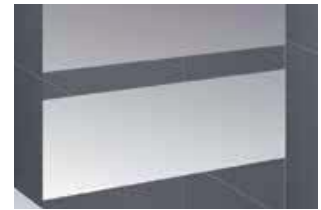

## VETRO TEMPRATO 8 mm (European Standards UNI EN 14428)

Trasparente  
cod. 1

Specchio (SPY)  
cod. 76

Fumé  
cod. 54

Mirror  
cod. 75