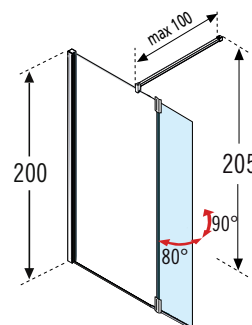

OPTIONAL

KUADRA HFA

ANTINA GIREVOLE PER PARETE FISSA

Misure	Codice	Scelta vetro		Scelta profilo				Scelta vetro	Scelta profilo				
		1	44	U	K	H	Z		76	U	K	H	Z
Misura effettiva d'ingombro		Trasparente	Band Satin	Bianco opaco	Cromo	Nero opaco	Inox	Spy	Bianco opaco	Cromo	Nero opaco	Inox	
A													
37	KUADHA37-	●	-										
37	KUADHA37D-												
37	KUADHA37S-												

SISTEMA DI FISSAGGIO EVO (in nicchia)

- 1 barra frontale da 180 cm
- 1 morsetto di fissaggio

Finitura	Codice	Prezzo
Silver	KUADHSFN-B	
Cromo	KUADHSFN-K	
Nero opaco	KUADHSFN-H	
Bianco opaco	KUADHSFN-U	
Inox	KUADHSFN-Z