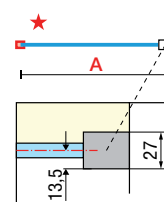

Nero
cod. H

Inox
cod. Z

KUADRA H

PARETE FISSA

200 cm

8 mm

3 cm

Misure	Codice	Scelta vetro				Prezzo
Misura effettiva d'ingombro		83	84	85	86	H
A		Serigrafia Grid	Serigrafia Wires	Serigrafia Plaid	Serigrafia Frame	Nero opaco
27↔30	KUADH30-					
37↔40	KUADH40-					
47↔50	KUADH50-					
57↔60	KUADH60-					
67↔70	KUADH70-					
72↔75	KUADH75-					
77↔80	KUADH80-					
87↔90	KUADH90-					
97↔100	KUADH100-					
107↔110	KUADH110-					
117↔120	KUADH120-					
127↔130	KUADH130-					
137↔140	KUADH140-					
147↔150	KUADH150-					
157↔160	KUADH160-					