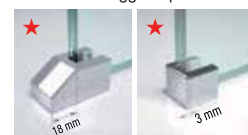

KUADRA H

PARETE FISSA

Misure	Codice	Scelta vetro			Scelta profilo					
		1	44	51	U	B	K	H	Z	
Misura effettiva d'ingombro										
A		Trasparente	Band Satin	Serigrafia Ravenna	Bianco opaco	Silver	Cromo	Nero opaco	Inox	
27↔30	KUADH30-									
37↔40	KUADH40-									
47↔50	KUADH50-	●								
57↔60	KUADH60-	●								
67↔70	KUADH70-	●								
72↔75	KUADH75-									
77↔80	KUADH80-	●								
87↔90	KUADH90-	●								
97↔100	KUADH100-	●								
107↔110	KUADH110-	●								
117↔120	KUADH120-	●								
127↔130	KUADH130-	●								
137↔140	KUADH140-	●								
147↔150	KUADH150-	●								
157↔160	KUADH160-	●								
L 20↔180 H 80†220 SPECIAL	KUADHSP									
L 20↔180 H 220†240 SPECIAL	KUADHSP									

Piedini di fissaggio al pavimento

DI SERIE, BARRA DI SOSTEGNO DA 100 CM
LA BARRA DI SOSTEGNO DA 150 CM È OPTIONAL (VEDI PAG. 272)

OPTIONAL

KUADRA HFA

ANTINA GIREVOLE PER PARETE FISSA

Misure	Codice	Scelta vetro		Scelta profilo				Scelta vetro	Scelta profilo				
		1	44	U	K	H	Z		U	K	H	Z	
Misura effettiva d'ingombro													
A		Trasparente	Band Satin	Bianco opaco	Cromo	Nero opaco	Inox	Spy	Bianco opaco	Cromo	Nero opaco	Inox	
37	KUADHA37-	●	-										
37	KUADHA37D-												
37	KUADHA37S-												