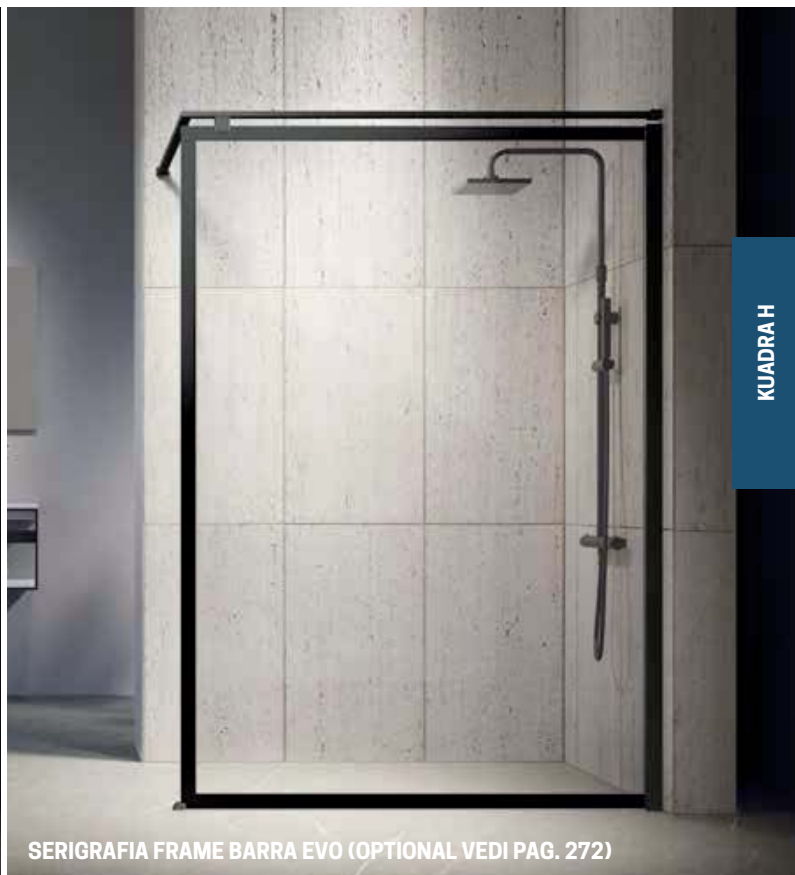

KUADRA H

FINITURE VETRI

FINITURE PROFILI