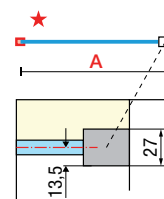

KUADRA H

PARETE FISSA

Misure	Codice	Scelta vetro			Scelta profilo					
		1	44	51	U	B	K	H	Z	
Misura effettiva d'ingombro										
A		Trasparente	Band Satin	Serigrafia Ravenna	Bianco opaco	Silver	Cromo	Nero opaco	Inox	
27↔30	KUADH30-									
37↔40	KUADH40-									
47↔50	KUADH50-	●								
57↔60	KUADH60-	●								
67↔70	KUADH70-	●								
72↔75	KUADH75-									
77↔80	KUADH80-	●								
87↔90	KUADH90-	●								
97↔100	KUADH100-	●								
107↔110	KUADH110-	●								
117↔120	KUADH120-	●								
127↔130	KUADH130-	●								
137↔140	KUADH140-	●								
147↔150	KUADH150-	●								
157↔160	KUADH160-	●								
L 20↔180 H 80†220 SPECIAL	KUADHSP									
L 20↔180 H 220†240 SPECIAL	KUADHSP									