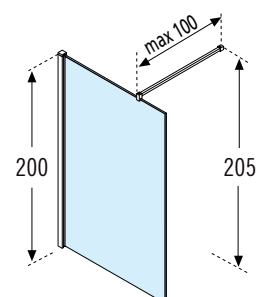

Nero
cod. H

Inox
cod. Z

KUADRA H

PARETE FISSA

200 cm

8 mm

3 cm

Misure	Codice	Scelta vetro				Prezzo
Misura effettiva d'ingombro		83	84	85	86	H
A		Serigrafia Grid	Serigrafia Wires	Serigrafia Plaid	Serigrafia Frame	Nero opaco
27↔30	KUADH30-					
37↔40	KUADH40-					
47↔50	KUADH50-					
57↔60	KUADH60-					
67↔70	KUADH70-					
72↔75	KUADH75-					
77↔80	KUADH80-					
87↔90	KUADH90-					
97↔100	KUADH100-					
107↔110	KUADH110-					
117↔120	KUADH120-					
127↔130	KUADH130-					
137↔140	KUADH140-					
147↔150	KUADH150-					
157↔160	KUADH160-					