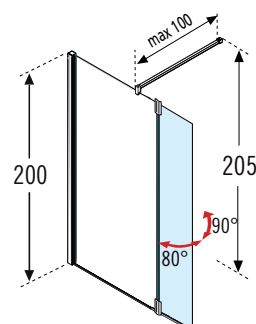

KUADRA H

PARETE FISSA

Misure	Codice	Scelta vetro			Scelta profilo					
		1	44	51	U	B	K	H	Z	
Misura effettiva d'ingombro										
A		Trasparente	Band Satin	Serigrafia Ravenna	Bianco opaco	Silver	Cromo	Nero opaco	Inox	
27↔30	KUADH30-									
37↔40	KUADH40-									
47↔50	KUADH50-	●								
57↔60	KUADH60-	●								
67↔70	KUADH70-	●								
72↔75	KUADH75-									
77↔80	KUADH80-	●								
87↔90	KUADH90-	●								
97↔100	KUADH100-	●								
107↔110	KUADH110-	●								
117↔120	KUADH120-	●								
127↔130	KUADH130-	●								
137↔140	KUADH140-	●								
147↔150	KUADH150-	●								
157↔160	KUADH160-	●								
L 20↔180 H 80†220 SPECIAL	KUADHSP									
L 20↔180 H 220†240 SPECIAL	KUADHSP									

Piedini di fissaggio al pavimento

DI SERIE, BARRA DI SOSTEGNO DA 100 CM
LA BARRA DI SOSTEGNO DA 150 CM È OPTIONAL (VEDI PAG. 272)

OPTIONAL

KUADRA HFA

ANTINA GIREVOLE PER PARETE FISSA

Misure	Codice	Scelta vetro		Scelta profilo				Scelta vetro	Scelta profilo				
		1	44	U	K	H	Z		U	K	H	Z	
Misura effettiva d'ingombro													
A		Trasparente	Band Satin	Bianco opaco	Cromo	Nero opaco	Inox	Spy	Bianco opaco	Cromo	Nero opaco	Inox	
37	KUADHA37-	●	-										
37	KUADHA37D-												
37	KUADHA37S-												