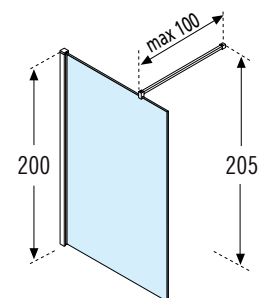

KUADRA H

PARETE FISSA

Misure	Codice	Scelta vetro			Scelta profilo					
		1	44	51	U	B	K	H	Z	
Misura effettiva d'ingombro										
A		Trasparente	Band Satin	Serigrafia Ravenna	Bianco opaco	Silver	Cromo	Nero opaco	Inox	
27↔30	KUADH30-									
37↔40	KUADH40-									
47↔50	KUADH50-	●								
57↔60	KUADH60-	●								
67↔70	KUADH70-	●								
72↔75	KUADH75-									
77↔80	KUADH80-	●								
87↔90	KUADH90-	●								
97↔100	KUADH100-	●								
107↔110	KUADH110-	●								
117↔120	KUADH120-	●								
127↔130	KUADH130-	●								
137↔140	KUADH140-	●								
147↔150	KUADH150-	●								
157↔160	KUADH160-	●								
L 20↔180 H 80†220 SPECIAL	KUADHSP									
L 20↔180 H 220†240 SPECIAL	KUADHSP									

Piedini di fissaggio al pavimento

DI SERIE, BARRA DI SOSTEGNO DA 100 CM
LA BARRA DI SOSTEGNO DA 150 CM È OPTIONAL (VEDI PAG. 272)

OPTIONAL

KUADRA HFA

ANTINA GIREVOLE PER PARETE FISSA

Misure	Codice	Scelta vetro		Scelta profilo				Scelta vetro	Scelta profilo				
		1	44	U	K	H	Z		U	K	H	Z	
Misura effettiva d'ingombro													
A		Trasparente	Band Satin	Bianco opaco	Cromo	Nero opaco	Inox	Spy	Bianco opaco	Cromo	Nero opaco	Inox	
37	KUADHA37-	●	-										
37	KUADHA37D-												
37	KUADHA37S-												