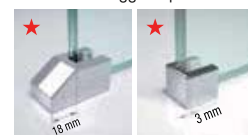

Nero
cod. H

Inox
cod. Z

KUADRA H

PARETE FISSA

200 cm

8 mm

3 cm

Misure	Codice	Scelta vetro				Prezzo
Misura effettiva d'ingombro		83	84	85	86	H
A		Serigrafia Grid	Serigrafia Wires	Serigrafia Plaid	Serigrafia Frame	Nero opaco
27↔30	KUADH30-					
37↔40	KUADH40-					
47↔50	KUADH50-					
57↔60	KUADH60-					
67↔70	KUADH70-					
72↔75	KUADH75-					
77↔80	KUADH80-					
87↔90	KUADH90-					
97↔100	KUADH100-					
107↔110	KUADH110-					
117↔120	KUADH120-					
127↔130	KUADH130-					
137↔140	KUADH140-					
147↔150	KUADH150-					
157↔160	KUADH160-					

Piedini di fissaggio al pavimento

DI SERIE, BARRA DI SOSTEGNO DA 100 CM
LA BARRA DI SOSTEGNO DA 150 CM È OPTIONAL (VEDI PAG. 272)

OPTIONAL

SISTEMA DI FISSAGGIO EVO (in nicchia)	Finitura	Codice	Prezzo	SISTEMA DI FISSAGGIO EVO (angolo)	Finitura	Codice	Prezzo
	<ul style="list-style-type: none"> 1 barra frontale da 180 cm 1 morsetto di fissaggio 	Silver	KUADHSFN-B			<ul style="list-style-type: none"> 1 barra frontale da 180 cm 1 barra laterale da 120 cm 2 morsetti di fissaggio 1 angolare di unione 	Silver
	Cromo	KUADHSFN-K			Cromo	KUADHSF-K	
	Nero opaco	KUADHSFN-H			Nero opaco	KUADHSF-H	
	Bianco opaco	KUADHSFN-U			Bianco opaco	KUADHSF-U	
	Inox	KUADHSFN-Z			Inox	KUADHSF-Z	