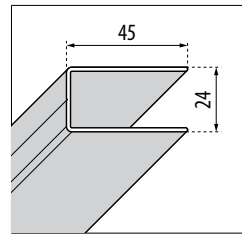

MISURE DI INGOMBRO PROFILI DI FISSAGGIO