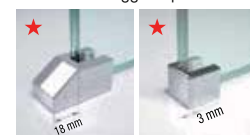

Piedini di fissaggio al pavimento

DI SERIE, BARRA DI SOSTEGNO DA 100 CM
LA BARRA DI SOSTEGNO DA 150 CM È OPTIONAL (VEDI PAG. 272)