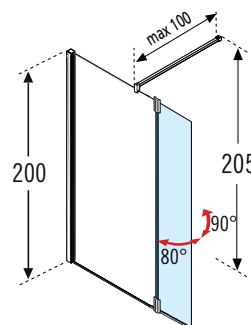

KUADRA H

PARETE FISSA

Misure	Codice	Scelta vetro			Scelta profilo				
		1	44	51	U	B	K	H	Z
Misura effettiva d'ingombro		Trasparente	Band Satin	Serigrafia Ravenna	Bianco opaco	Silver	Cromo	Nero opaco	Inox
A									
27↔30	KUADH30-								
37↔40	KUADH40-								
47↔50	KUADH50-	●							
57↔60	KUADH60-	●							
67↔70	KUADH70-	●							
72↔75	KUADH75-								
77↔80	KUADH80-	●							
87↔90	KUADH90-	●							
97↔100	KUADH100-	●							
107↔110	KUADH110-	●							
117↔120	KUADH120-	●							
127↔130	KUADH130-	●							
137↔140	KUADH140-	●							
147↔150	KUADH150-	●							
157↔160	KUADH160-	●							
L 20↔180 H 80†220 SPECIAL	KUADHSP								
L 20↔180 H 220†240 SPECIAL	KUADHSP								

Piedini di fissaggio al pavimento

DI SERIE, BARRA DI SOSTEGNO DA 100 CM
LA BARRA DI SOSTEGNO DA 150 CM È OPTIONAL (VEDI PAG. 272)

OPTIONAL

KUADRA HFA

ANTINA GIREVOLE PER PARETE FISSA

Misure	Codice	Scelta vetro		Scelta profilo				Scelta vetro	Scelta profilo			
		1	44	U	K	H	Z		76	U	K	H
Misura effettiva d'ingombro		Trasparente	Band Satin	Bianco opaco	Cromo	Nero opaco	Inox	Spy	Bianco opaco	Cromo	Nero opaco	Inox
A												
37	KUADHA37-	●	-									
37	KUADHA37D-											
37	KUADHA37S-											