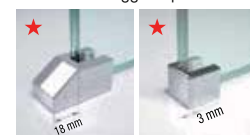

KUADRA H

PARETE FISSA

Misure	Codice	Scelta vetro			Scelta profilo				
		1	44	51	U	B	K	H	Z
Misura effettiva d'ingombro		Trasparente	Band Satin	Serigrafia Ravenna	Bianco opaco	Silver	Cromo	Nero opaco	Inox
A									
27↔30	KUADH30-								
37↔40	KUADH40-								
47↔50	KUADH50-	●							
57↔60	KUADH60-	●							
67↔70	KUADH70-	●							
72↔75	KUADH75-								
77↔80	KUADH80-	●							
87↔90	KUADH90-	●							
97↔100	KUADH100-	●							
107↔110	KUADH110-	●							
117↔120	KUADH120-	●							
127↔130	KUADH130-	●							
137↔140	KUADH140-	●							
147↔150	KUADH150-	●							
157↔160	KUADH160-	●							
L 20↔180 H 80†220 SPECIAL	KUADHSP								
L 20↔180 H 220†240 SPECIAL	KUADHSP								

Piedini di fissaggio al pavimento

DI SERIE, BARRA DI SOSTEGNO DA 100 CM
LA BARRA DI SOSTEGNO DA 150 CM È OPTIONAL (VEDI PAG. 272)

OPTIONAL

KUADRA HFA

ANTINA GIREVOLE PER PARETE FISSA

Misure	Codice	Scelta vetro		Scelta profilo				Scelta vetro	Scelta profilo			
		1	44	U	K	H	Z		76	U	K	H
Misura effettiva d'ingombro		Trasparente	Band Satin	Bianco opaco	Cromo	Nero opaco	Inox	Spy	Bianco opaco	Cromo	Nero opaco	Inox
A												
37	KUADHA37-	●	-									
37	KUADHA37D-											
37	KUADHA37S-											