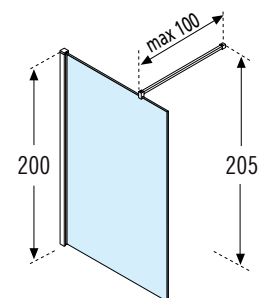

KUADRA H

PARETE FISSA

Misure	Codice	Scelta vetro			Scelta profilo				
		1	44	51	U	B	K	H	Z
Misura effettiva d'ingombro		Trasparente	Band Satin	Serigrafia Ravenna	Bianco opaco	Silver	Cromo	Nero opaco	Inox
A									
27↔30	KUADH30-								
37↔40	KUADH40-								
47↔50	KUADH50-	●							
57↔60	KUADH60-	●							
67↔70	KUADH70-	●							
72↔75	KUADH75-								
77↔80	KUADH80-	●							
87↔90	KUADH90-	●							
97↔100	KUADH100-	●							
107↔110	KUADH110-	●							
117↔120	KUADH120-	●							
127↔130	KUADH130-	●							
137↔140	KUADH140-	●							
147↔150	KUADH150-	●							
157↔160	KUADH160-	●							
L 20↔180 H 80†220 SPECIAL	KUADHSP								
L 20↔180 H 220†240 SPECIAL	KUADHSP								

Piedini di fissaggio al pavimento

DI SERIE, BARRA DI SOSTEGNO DA 100 CM
LA BARRA DI SOSTEGNO DA 150 CM È OPTIONAL (VEDI PAG. 272)

OPTIONAL

KUADRA HFA

ANTINA GIREVOLE PER PARETE FISSA

Misure	Codice	Scelta vetro		Scelta profilo				Scelta vetro	Scelta profilo			
		1	44	U	K	H	Z		76	U	K	H
Misura effettiva d'ingombro		Trasparente	Band Satin	Bianco opaco	Cromo	Nero opaco	Inox	Spy	Bianco opaco	Cromo	Nero opaco	Inox
A												
37	KUADHA37-	●	-									
37	KUADHA37D-											
37	KUADHA37S-											