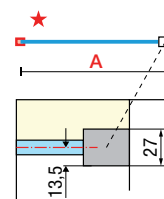

KUADRA H

PARETE FISSA

Misure	Codice	Scelta vetro			Scelta profilo				
		1	44	51	U	B	K	H	Z
Misura effettiva d'ingombro		Trasparente	Band Satin	Serigrafia Ravenna	Bianco opaco	Silver	Cromo	Nero opaco	Inox
A									
27↔30	KUADH30-								
37↔40	KUADH40-								
47↔50	KUADH50-	●							
57↔60	KUADH60-	●							
67↔70	KUADH70-	●							
72↔75	KUADH75-								
77↔80	KUADH80-	●							
87↔90	KUADH90-	●							
97↔100	KUADH100-	●							
107↔110	KUADH110-	●							
117↔120	KUADH120-	●							
127↔130	KUADH130-	●							
137↔140	KUADH140-	●							
147↔150	KUADH150-	●							
157↔160	KUADH160-	●							
L 20↔180 H 80†220 SPECIAL	KUADHSP								
L 20↔180 H 220†240 SPECIAL	KUADHSP								

Piedini di fissaggio al pavimento

DI SERIE, BARRA DI SOSTEGNO DA 100 CM
LA BARRA DI SOSTEGNO DA 150 CM È OPTIONAL (VEDI PAG. 272)

OPTIONAL

KUADRA HFA

ANTINA GIREVOLE PER PARETE FISSA

Misure	Codice	Scelta vetro		Scelta profilo				Scelta vetro	Scelta profilo			
		1	44	U	K	H	Z		76	U	K	H
Misura effettiva d'ingombro		Trasparente	Band Satin	Bianco opaco	Cromo	Nero opaco	Inox	Spy	Bianco opaco	Cromo	Nero opaco	Inox
A												
37	KUADHA37-	●	-									
37	KUADHA37D-											
37	KUADHA37S-											