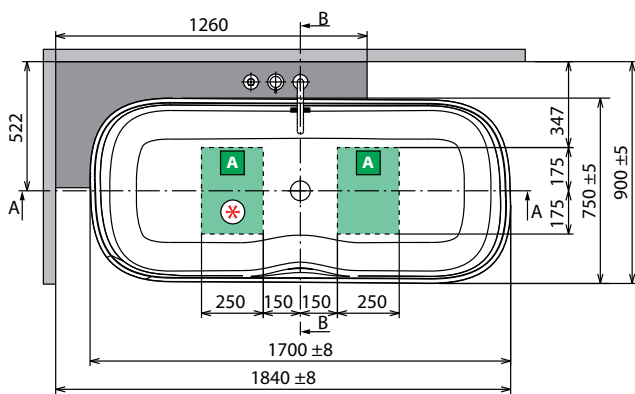

* Zona per la predisposizione di allaccio elettrico nel caso di luce perimetrale vasca. Prevedere comandemoto per l' accensione e lo spegnimento (non fornito).

MODELLO	PESO	CAPACITÀ LITRI
Infinitive	135 kg	360 lt