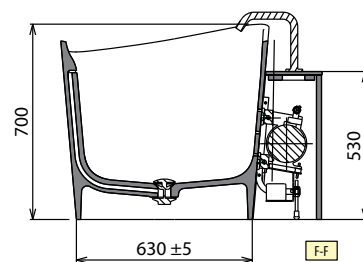

* Zona per la predisposizione di allaccio elettrico nel caso di luce perimetrale vasca. Prevedere comandemoto per l' accensione e lo spegnimento (non fornito).

MODELLO	PESO	CAPACITÀ LITRI
Infinitive	135 kg	360 lt