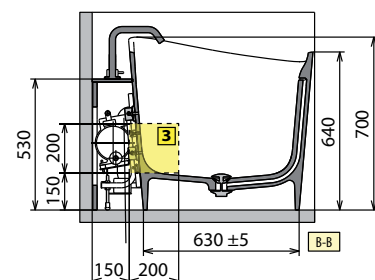

* Zona per la predisposizione di allaccio elettrico nel caso di luce perimetrale vasca. Prevedere comandemoto per l' accensione e lo spegnimento (non fornito).

MODELLO	PESO	CAPACITÀ LITRI
Infinitive	135 kg	360 lt

CARATTERISTICHE IDRAULICHE

1 bocchetta Natural Air
Sifone con attacco 40 mm

CARATTERISTICHE ELETTRICHE

Tensione 220-230 V
Frequenza 50 Hz
Potenza massima assorbita:
Natural Air: 1050 W

Installare a monte dell'apparecchio un interruttore differenziale da 30mA provvisto di interruttore onnipolare con apertura minima dei contatti ≥ 3 mm.