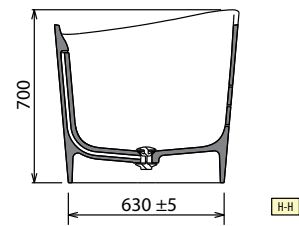

* Zona per la predisposizione di allaccio elettrico nel caso di luce perimetrale vasca. Prevedere comandemoto per l' accensione e lo spegnimento (non fornito).

MODELLO	PESO	CAPACITÀ LITRI
Infinitive	135 kg	360 lt