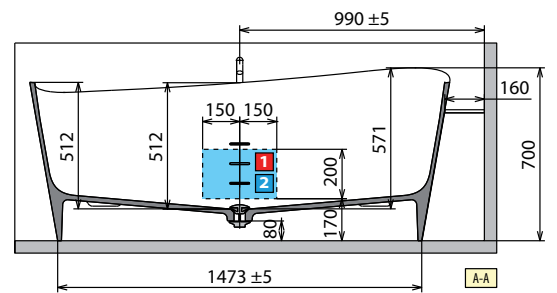

* Zona per la predisposizione di allaccio elettrico nel caso di luce perimetrale vasca. Prevedere comandemoto per l' accensione e lo spegnimento (non fornito).

MODELLO	PESO	CAPACITÀ LITRI
Infinitive	135 kg	360 lt