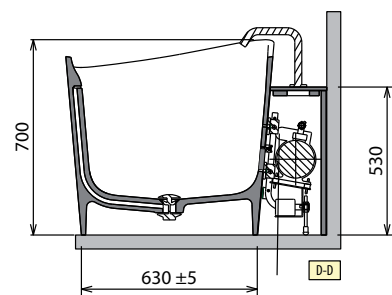

* Zona per la predisposizione di allaccio elettrico nel caso di luce perimetrale vasca. Prevedere comandemoto per l' accensione e lo spegnimento (non fornito).

MODELLO	PESO	CAPACITÀ LITRI
Infinitive	135 kg	360 lt