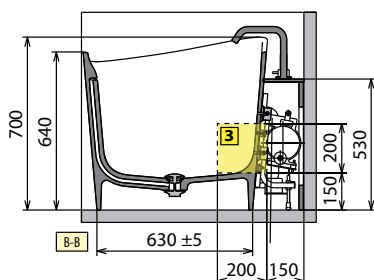

* Zona per la predisposizione di allaccio elettrico nel caso di luce perimetrale vasca. Prevedere comandemoto per l' accensione e lo spegnimento (non fornito).

MODELLO	PESO	CAPACITÀ LITRI
Infinitive	135 kg	360 lt