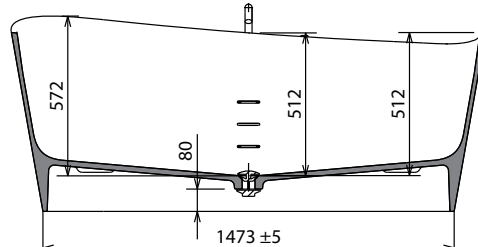

* Zona per la predisposizione di allaccio elettrico nel caso di luce perimetrale vasca. Prevedere comandemoto per l' accensione e lo spegnimento (non fornito).

MODELLO	PESO	CAPACITÀ LITRI
Infinitive	135 kg	360 lt