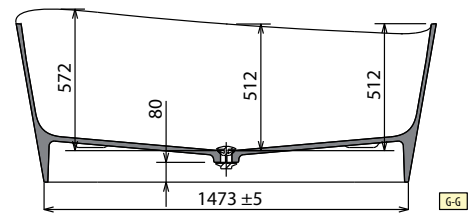

* Zona per la predisposizione di allaccio elettrico nel caso di luce perimetrale vasca. Prevedere comandemoto per l' accensione e lo spegnimento (non fornito).

MODELLO	PESO	CAPACITÀ LITRI
Infinitive	135 kg	360 lt