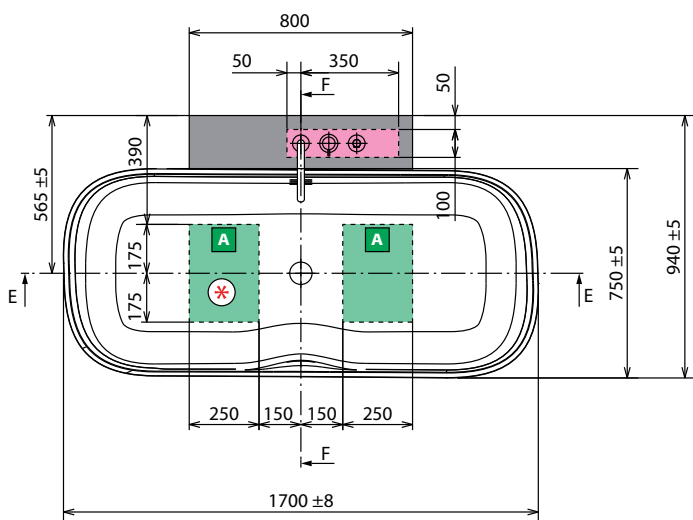

Finitura	Codice	Prezzo
Cromo	RUBPVASRSN-K	
Nero opaco	RUBPVASRSN-H	

◀ **KIT LED PERIMETRALI INFERIORI PER VASCA INFINITIVE**

Codice	Prezzo
KLINF	

◀ **RUBINETTERIA BORDO VASCA PER MOBILE**

Finitura	Codice	Prezzo
Nero opaco	RUBBVASRSN-H	

* Zona per la predisposizione di allaccio elettrico nel caso di luce perimetrale vasca. Prevedere comandemoto per l' accensione e lo spegnimento (non fornito).

MODELLO	PESO	CAPACITÀ LITRI
Infinitive	135 kg	360 lt