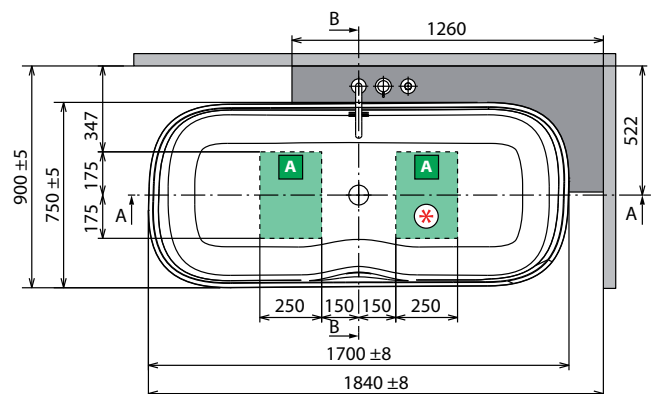

* Zona per la predisposizione di allaccio elettrico nel caso di luce perimetrale vasca. Prevedere comandemoto per l' accensione e lo spegnimento (non fornito).

MODELLO	PESO	CAPACITÀ LITRI
Infinitive	135 kg	360 lt