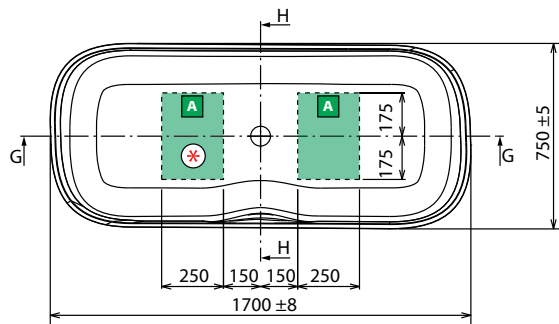

* Zona per la predisposizione di allaccio elettrico nel caso di luce perimetrale vasca. Prevedere comandemoto per l' accensione e lo spegnimento (non fornito).

MODELLO	PESO	CAPACITÀ LITRI
Infinitive	135 kg	360 lt