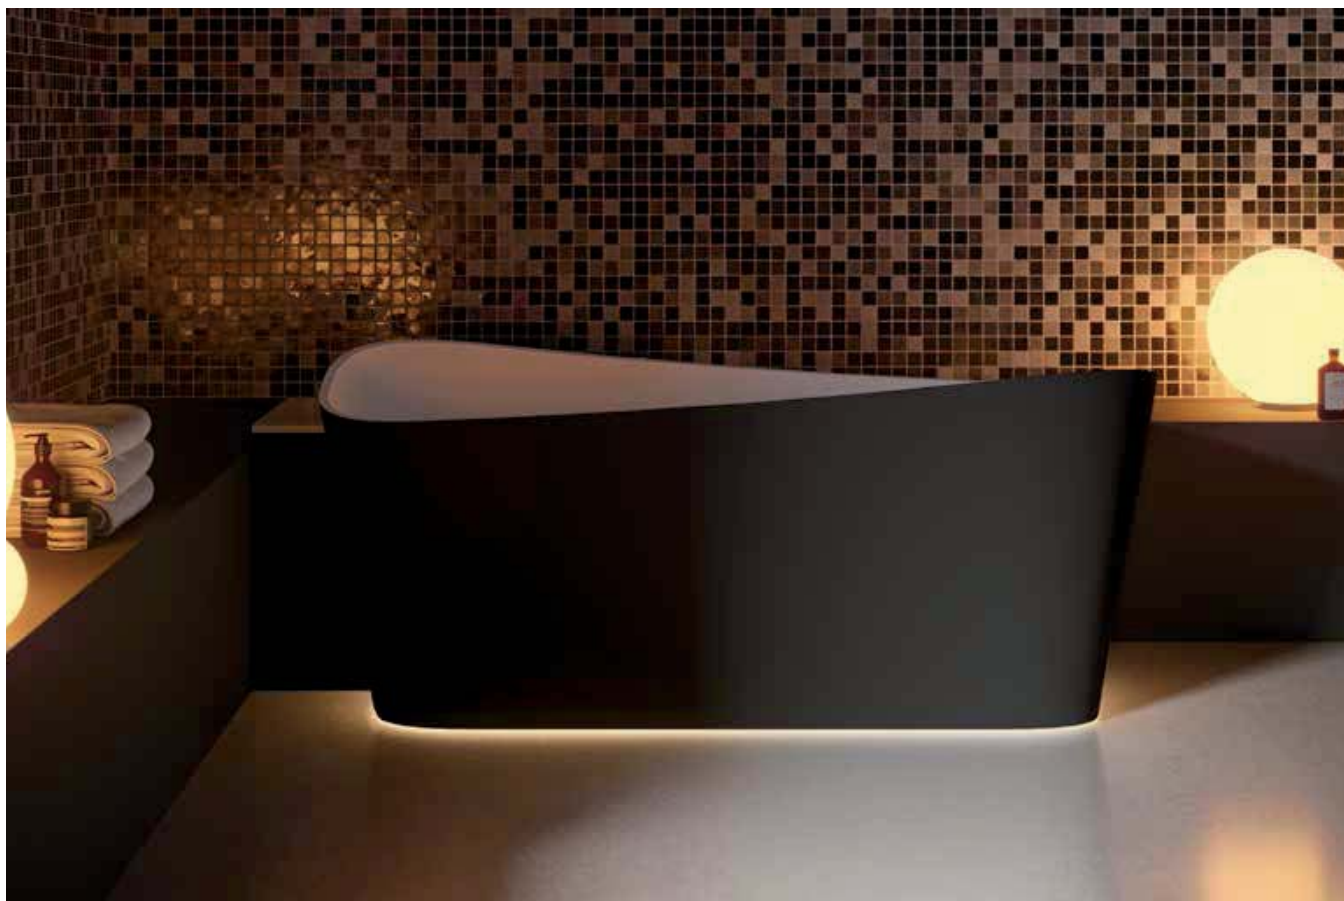

484

Costruzione del codice

Codice

+

Finitura vasca

= Codice prodotto finale

MOBILE PER VASCA: TECNOLOGIA ED ESTETICA

Il mobile proposto è il complemento ideale per aggiungere funzionalità alla vasca. Dotato di rubinetteria con un essenziale e funzionale design, ospita al suo interno tutta la parte tecnologica. Si può scegliere in diverse finiture, o variante colore in tinta con la vasca.