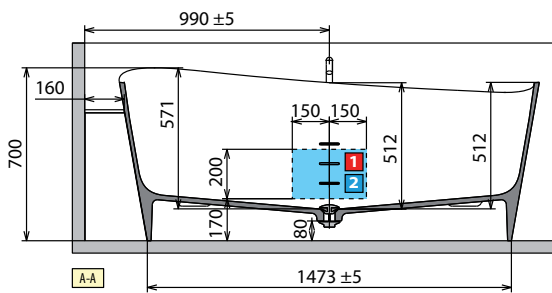

* Zona per la predisposizione di allaccio elettrico nel caso di luce perimetrale vasca. Prevedere comandemoto per l' accensione e lo spegnimento (non fornito).

MODELLO	PESO	CAPACITÀ LITRI
Infinitive	135 kg	360 lt