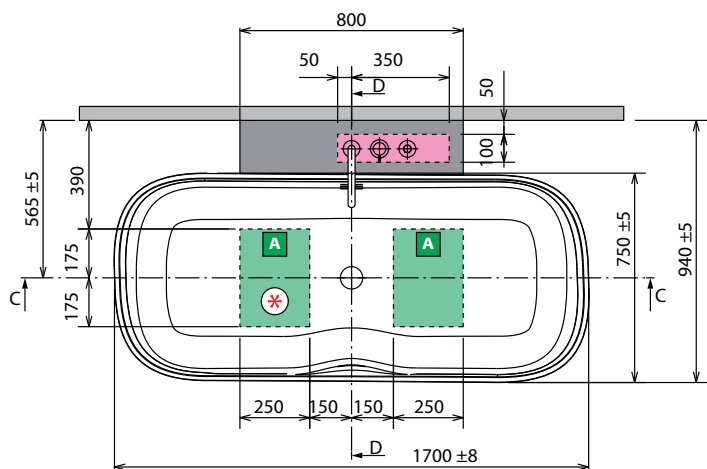

* Zona per la predisposizione di allaccio elettrico nel caso di luce perimetrale vasca. Prevedere comandemoto per l' accensione e lo spegnimento (non fornito).

MODELLO	PESO	CAPACITÀ LITRI
Infinitive	135 kg	360 lt