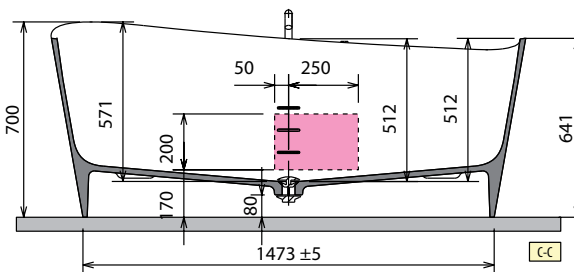

* Zona per la predisposizione di allaccio elettrico nel caso di luce perimetrale vasca. Prevedere comandemoto per l' accensione e lo spegnimento (non fornito).

MODELLO	PESO	CAPACITÀ LITRI
Infinitive	135 kg	360 lt