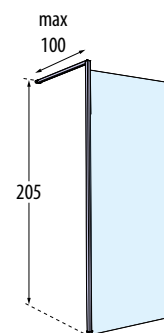

◀ **KIT PER FISSAGGIO A SOFFITTO**

Finitura	Codice	Prezzo
Bianco	R801SOFEL-A	
Cromo	R801SOFEL-K	
Nero opaco	R801SOFEL-H