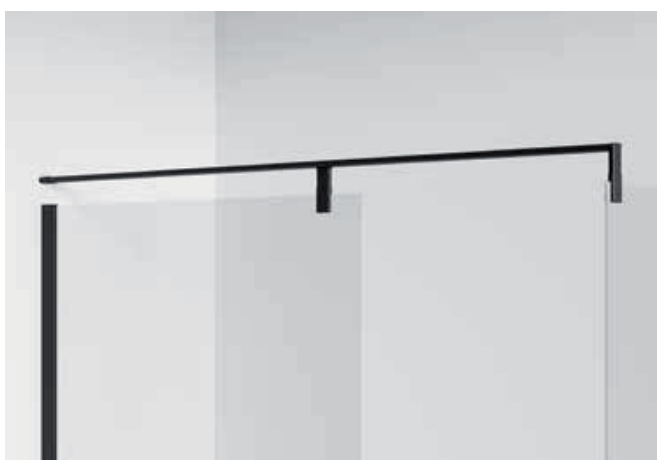

Piedini di fissaggio al pavimento

BARRE DI SOSTEGNO **EDGE**

◀ **BARRA DI SOSTEGNO EDGE PER GIADA H**

Misure	Codice	Scelta finitura/Prezzo			
		A	B	K	H
		Bianco	Silver	Cromo	Nero opaco
100	R80EDGH100-				

◀ **SISTEMA DI FISSAGGIO EDGE (accorciabile)** abbinabile a GIADA H+H

Misure	Codice	Scelta finitura/Prezzo			
		A	B	K	H
		Bianco	Silver	Cromo	Nero opaco
180	R80EDGHH180-				

◀ **BARRA FINO A TERRA EDGE** (accorciabile)