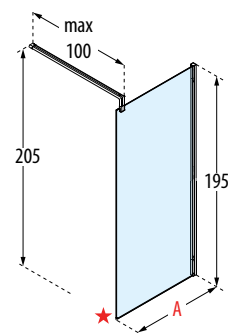

FINITURE PROFILI

Bianco
cod. A

Silver
cod. B

Cromo
cod. K

Nero opaco
cod. H

Misure	Codice	Scelta vetro		Scelta profilo			
		1	44	A	B	K	H
Misura effettiva d'ingombro		Trasparente	Band Satin	Bianco	Silver	Cromo	Nero opaco
A							
27↔28,5	GIADAH30-						
37↔38,5	GIADAH40-						
47↔48,5	GIADAH50-						
57↔58,5	GIADAH60-						
67↔68,5	GIADAH70-						
72↔73,5	GIADAH75-						
77↔78,5	GIADAH80-						
87↔88,5	GIADAH90-		●				
97↔98,5	GIADAH100-		●				
107↔108,5	GIADAH110-						
117↔118,5	GIADAH120-		●				
127↔128,5	GIADAH130-						
137↔138,5	GIADAH140-		●				
147↔148,5	GIADAH150-						
157↔158,5	GIADAH160-						
167↔168,5	GIADAH170-						
177↔178,5	GIADAH180-						