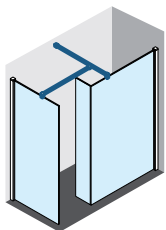

GIADA H7

VERSIONE AD ANGOLO

GIADA H x2
GIADA HL
BARRA DI SOSTEGNO
(in dotazione)