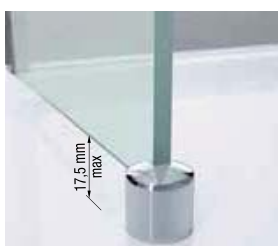

PIEDINO DI FISSAGGIO INTERNO AL PIATTO DOCCIA Ø 29 MM

**Codice
R05KUHL1-K**