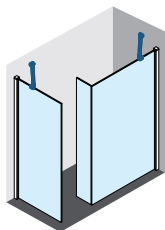

◀ **BARRA ESTERNA EDGE PER GIADA H** (accorciabile)
Fissaggio muro - vetro

Misure	Codice	Destra	Sinistra	Scelta finitura/Prezzo			
		D-	S-	A	B	K	H
				Bianco	Silver	Cromo	Nero opaco
90	R90AGEBPS90VM	D-	S-				
135	R90AGEBPS135VM	D-	S-				
180	R90AGEBPS180VM	D-	S-				

GIADA H7

VERSIONE AD ANGOLO

GIADA H x2
GIADA HL
BARRA DI SOSTEGNO
(in dotazione)

GIADA H x2
GIADA HL
BARRA ORIENTABILE
x 2

GIADA H x2
GIADA HL
BARRA EVO (ad angolo)

GIADA H9

VERSIONE A CENTRO PARETE

GIADA HL x2
GIADA H
BARRA DI SOSTEGNO
(in dotazione)