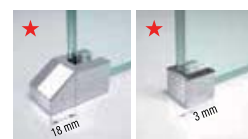

FINITURE PROFILI

Bianco
cod. A

Silver
cod. B

Cromo
cod. K

Nero opaco
cod. H

Misure	Codice	Scelta vetro		Scelta profilo			
		1	44	A	B	K	H
Misura effettiva d'ingombro		Trasparente	Band Satin	Bianco	Silver	Cromo	Nero opaco
A							
27↔28,5	GIADAH30-						
37↔38,5	GIADAH40-						
47↔48,5	GIADAH50-						
57↔58,5	GIADAH60-						
67↔68,5	GIADAH70-						
72↔73,5	GIADAH75-						
77↔78,5	GIADAH80-						
87↔88,5	GIADAH90-		●				
97↔98,5	GIADAH100-		●				
107↔108,5	GIADAH110-						
117↔118,5	GIADAH120-		●				
127↔128,5	GIADAH130-						
137↔138,5	GIADAH140-		●				
147↔148,5	GIADAH150-						
157↔158,5	GIADAH160-						
167↔168,5	GIADAH170-						
177↔178,5	GIADAH180-						

Piedini di fissaggio al pavimento

BARRE DI SOSTEGNO **EDGE**

◀ **BARRA DI SOSTEGNO EDGE PER GIADA H**

Misure	Codice	Scelta finitura/Prezzo			
		A	B	K	H
		Bianco	Silver	Cromo	Nero opaco
100	R80EDGH100-				