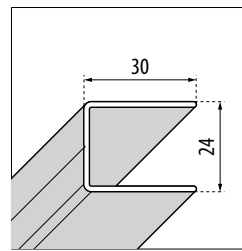

GIADA HL x2
GIADA H
BARRA EVO (a U)

VERSIONE AD ANGOLO

GIADA HL x2
GIADA H
BARRA DI SOSTEGNO
(in dotazione)

GIADA HL x2
GIADA H
BARRA EVO (ad angolo)

GIADA HL x2
GIADA H
BARRA EVO (a U)

DATI TECNICI

FINITURE PROFILI

BARRA DI SOSTEGNO STANDARD (IN DOTAZIONE)

**BARRA DI SOSTEGNO
(2x2 cm) DA 100 cm**

OPTIONAL

MISURE DI INGOMBRO PROFILI DI FISSAGGIO

A MURO

Finitura	Codice
Bianco	P01LGHST-A
Silver	P01LGHST-B
Cromo	P01LGHST-K