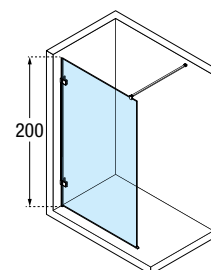

## PARETE FISSA

Design Marco Pellici

200 cm

10 mm

0,5 cm

### FINITURE PROFILI

Cromo  
cod. K

| Misure                      | Codice           | Scelta vetro | Scelta profilo |
|-----------------------------|------------------|--------------|----------------|
| Misura effettiva d'ingombro |                  | <b>1</b>     | <b>K</b>       |
| <b>A</b>                    |                  | Trasparente  | Cromo          |
| 67↔67,5                     | <b>GALAH70-</b>  |              |                |
| 77↔77,5                     | <b>GALAH80-</b>  |              |                |
| 87↔87,5                     | <b>GALAH90-</b>  |              |                |
| 97↔97,5                     | <b>GALAH100-</b> |              |                |
| 107↔107,5                   | <b>GALAH110-</b> |              |                |
| 117↔117,5                   | <b>GALAH120-</b> |              |                |