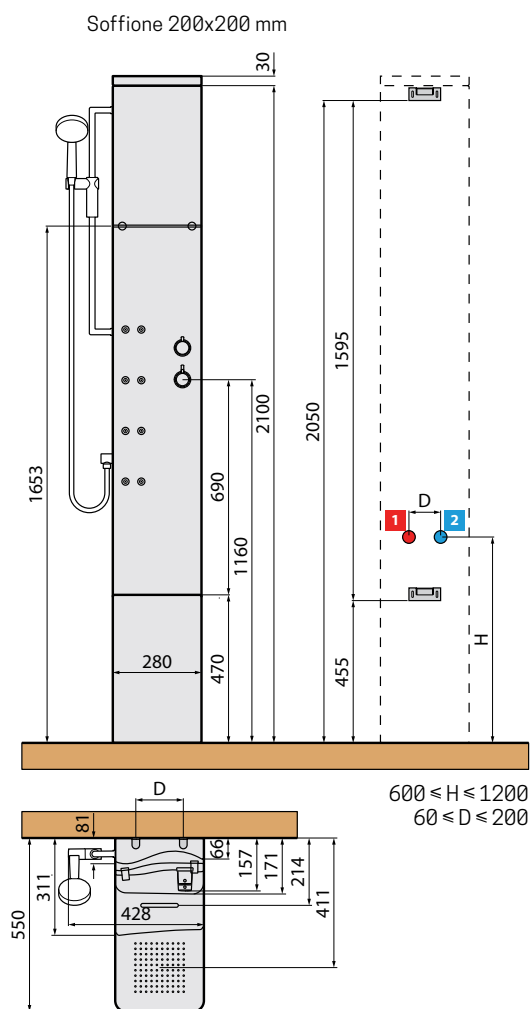

DRESS PLUS

COLONNA ATTREZZATA CON SOFFIONE E SEDUTA, INSTALLABILE A PARETE

COLONNE DOCCIA

Miscelatore	Misure (cm)	Codice	Scelta finitura / Prezzo			
			30	79	29	28
			Bianco lucido	Bianco opaco	Grigio	Nero opaco

STANDARD						
Meccanico	28 x 55 x H 213	DRESS1VMF-				
Termostatico	28 x 55 x H 213	DRESS1VTF-				

1 2 Allacci per rubinetteria

- 1 CARATTERISTICHE IDRAULICHE
Pressione dinamica ottimale 2÷5 bar
Acqua calda 1/2"
- 2 Acqua fredda 1/2"

Costruzione del codice **Codice** + **Finitura** = Codice prodotto finale