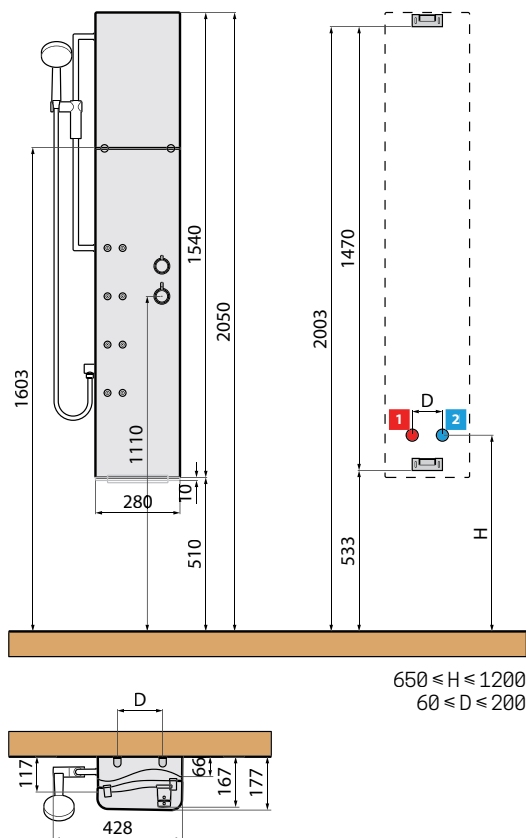

DRESS

COLONNA ATTREZZATA, INSTALLABILE A PARETE

650 ≤ H ≤ 1200
60 ≤ D ≤ 200

COLONNE DOCCIA

Miscelatore	Misure (cm)	Codice	Scelta finitura / Prezzo			
			30	79	29	28
			Bianco lucido	Bianco opaco	Grigio	Nero opaco

STANDARD					
Meccanico	28 x 17 x H 154	DRESS2VM-			
Termostatico	28 x 17 x H 154	DRESS2VT-			

OPTIONAL

POGGIPIEDI

Codice	Prezzo
POGPDRE	

1 2 Allacci per rubinetteria

- 1** **CARATTERISTICHE IDRAULICHE**
Pressione dinamica ottimale 2÷5 bar
Acqua calda 1/2"
- 2** Acqua fredda 1/2"

Costruzione del codice Codice + Finitura = Codice prodotto finale