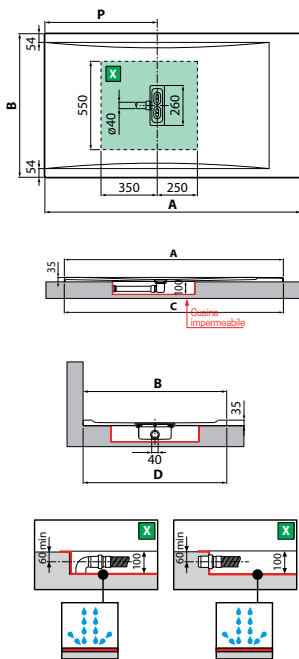

CUSTOM

APPOGGIO PAVIMENTO
SPESSORE 3,5 CM

Misure				Fondo liscio Codice	Scelta finitura / Prezzo						Con antiscivolo Codice	Scelta finitura / Prezzo
AxB*	CxD**	P			30	79	11	27	29	28		30
± 2 mm	± 3 mm				Bianco	bianco morbido	Beige	Corda	Grigio	Nero		Bianco
100 x 80	994 x 792	996 x 794	400	CU100804-								CU100804A-
120 x 70	1194 x 692	1196 x 694	500	CU120704-								CU120704A-
120 x 80	1194 x 792	1196 x 794	500	CU120804-								CU120804A-
120 x 90	1194 x 892	1196 x 894	500	CU120904-								CU120904A-
120 x 100	1194 x 992	1196 x 994	500	CU120104-								CU120104A-
140 x 70	1392 x 692	1394 x 694	600	CU140704-								CU140704A-
140 x 80	1392 x 792	1394 x 794	600	CU140804-								CU140804A-
140 x 90	1392 x 892	1394 x 894	600	CU140904-								CU140904A-
160 x 70	1592 x 692	1594 x 694	700	CU160704-								CU160704A-
160 x 80	1592 x 792	1594 x 794	700	CU160804-								CU160804A-
160 x 90	1592 x 892	1594 x 894	700	CU160904-								CU160904A-
180 x 80	1792 x 792	1794 x 794	800	CU180804-								CU180804A-
180 x 90	1792 x 892	1794 x 894	800	CU180904-								CU180904A-

* Misure della parte superiore del piatto
** Misure del piatto a pavimento

PER INSTALLAZIONE A FILO PAVIMENTO