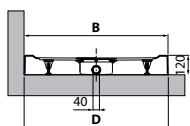

* Misure della parte superiore del piatto
** Misure del piatto a pavimento

PER INSTALLAZIONE A FILO PAVIMENTO

SOLO MODELLO SPESSORE 3,5 CM

CUSTOM

APPOGGIO PAVIMENTO
SPESSORE 12 CM

Bianco

Bianco opaco

Beige

Corda

Grigio

Nero opaco

Misure	Fondo liscio Codice	Scelta finitura / Prezzo						Con antiscivolo Codice	Scelta finitura Prezzo
		30	79	11	27	29	28		
AxB ± 2 mm	CxD ± 3 mm	Bianco	Bianco morbido	Beige	Corda	Grigio	Nero		Bianco
100 x 80	994 x 792	1000 x 798	400	CU1008011-					CU1008011A-
120 x 70	1194 x 692	1200 x 698	500	CU1207011-					CU1207011A-
120 x 80	1194 x 792	1200 x 798	500	CU1208011-					CU1208011A-
120 x 90	1194 x 892	1200 x 898	500	CU1209011-					CU1209011A-
120 x 100	1194 x 992	1200 x 998	500	CU1201011-					CU1201011A-
140 x 70	1392 x 692	1398 x 698	600	CU1407011-					CU1407011A-
140 x 80	1392 x 792	1398 x 798	600	CU1408011-					CU1408011A-
140 x 90	1392 x 892	1398 x 898	600	CU1409011-					CU1409011A-
160 x 70	1592 x 692	1598 x 698	700	CU1607011-					CU1607011A-
160 x 80	1592 x 792	1598 x 798	700	CU1608011-					CU1608011A-
160 x 90	1592 x 892	1598 x 898	700	CU1609011-					CU1609011A-
180 x 80	1792 x 792	1798 x 798	800	CU1808011-					CU1808011A-
180 x 90	1792 x 892	1798 x 898	800	CU1809011-					CU1809011A-

* Misure della parte superiore del piatto

** Misure del piatto a pavimento

OPTIONAL

Kit 2 profili di finitura rigidi in plastica
finitura bianco morbido - 195 cm

Codice

Prezzo

PRVA195-30

Costruzione
del codice