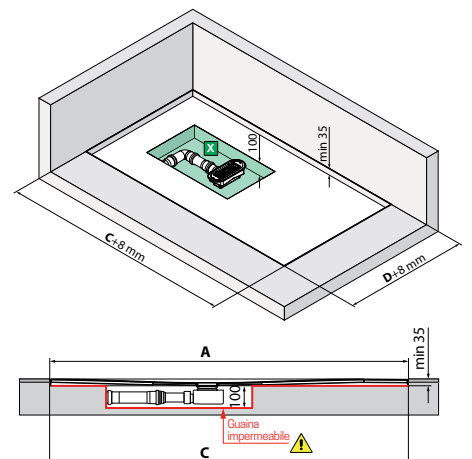

CUSTOM

TECNOLOGIA
E SEMPLICITÀ IN
UN UNICO PIATTO.

◀ Piletta ispezionabile ad alta
evacuazione (in dotazione)

◀ Barre di rinforzo in acciaio
Per piatto h. 3,5 mm

◀ Sagomabile per adattarsi
a tutte le esigenze
architettoniche
Per piatto h. 3,5 mm

* Misure della parte superiore del piatto
** Misure del piatto a pavimento

PER INSTALLAZIONE A FILO PAVIMENTO

SOLO MODELLO SPESSORE 3,5 CM

CUSTOM

APPOGGIO PAVIMENTO
SPESSORE 12 CM

Bianco

Bianco opaco

Beige

Corda

Grigio

Nero opaco

Misure	Fondo liscio Codice	Scelta finitura / Prezzo						Con antiscivolo Codice	Scelta finitura Prezzo
		30	79	11	27	29	28		
AxB ± 2 mm	CxD ± 3 mm	Bianco	Bianco morbido	Beige	Corda	Grigio	Nero		Bianco
100 x 80	994 x 792	1000 x 798	400	CU1008011-					CU1008011A-
120 x 70	1194 x 692	1200 x 698	500	CU1207011-					CU1207011A-
120 x 80	1194 x 792	1200 x 798	500	CU1208011-					CU1208011A-
120 x 90	1194 x 892	1200 x 898	500	CU1209011-					CU1209011A-
120 x 100	1194 x 992	1200 x 998	500	CU1201011-					CU1201011A-
140 x 70	1392 x 692	1398 x 698	600	CU1407011-					CU1407011A-
140 x 80	1392 x 792	1398 x 798	600	CU1408011-					CU1408011A-
140 x 90	1392 x 892	1398 x 898	600	CU1409011-					CU1409011A-
160 x 70	1592 x 692	1598 x 698	700	CU1607011-					CU1607011A-
160 x 80	1592 x 792	1598 x 798	700	CU1608011-					CU1608011A-
160 x 90	1592 x 892	1598 x 898	700	CU1609011-					CU1609011A-
180 x 80	1792 x 792	1798 x 798	800	CU1808011-					CU1808011A-
180 x 90	1792 x 892	1798 x 898	800	CU1809011-					CU1809011A-