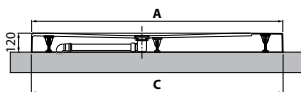

* Misure della parte superiore del piatto
** Misure del piatto a pavimento

PER INSTALLAZIONE A FILO PAVIMENTO

SOLO MODELLO SPESSORE 3,5 CM

CUSTOM

APPOGGIO PAVIMENTO
SPESSORE 12 CM

Bianco

Bianco opaco

Beige

Corda

Grigio

Nero opaco

Misure	Fondo liscio Codice	Scelta finitura / Prezzo						Con antiscivolo Codice	Scelta finitura Prezzo
		30	79	11	27	29	28		
AxB ± 2 mm	CxD ± 3 mm	Bianco	Bianco morbido	Beige	Corda	Grigio	Nero		Bianco
100 x 80	994 x 792	1000 x 798	400	CU1008011-					CU1008011A-
120 x 70	1194 x 692	1200 x 698	500	CU1207011-					CU1207011A-
120 x 80	1194 x 792	1200 x 798	500	CU1208011-					CU1208011A-
120 x 90	1194 x 892	1200 x 898	500	CU1209011-					CU1209011A-
120 x 100	1194 x 992	1200 x 998	500	CU1201011-					CU1201011A-
140 x 70	1392 x 692	1398 x 698	600	CU1407011-					CU1407011A-
140 x 80	1392 x 792	1398 x 798	600	CU1408011-					CU1408011A-
140 x 90	1392 x 892	1398 x 898	600	CU1409011-					CU1409011A-
160 x 70	1592 x 692	1598 x 698	700	CU1607011-					CU1607011A-
160 x 80	1592 x 792	1598 x 798	700	CU1608011-					CU1608011A-
160 x 90	1592 x 892	1598 x 898	700	CU1609011-					CU1609011A-
180 x 80	1792 x 792	1798 x 798	800	CU1808011-					CU1808011A-
180 x 90	1792 x 892	1798 x 898	800	CU1809011-					CU1809011A-

* Misure della parte superiore del piatto

** Misure del piatto a pavimento

OPTIONAL

Kit 2 profili di finitura rigidi in plastica
finitura bianco morbido - 195 cm

Codice

Prezzo

PRVA195-30

Costruzione
del codice