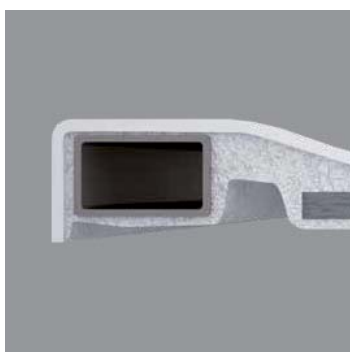

CUSTOM

TECNOLOGIA
E SEMPLICITÀ IN
UN UNICO PIATTO.

◀ Piletta ispezionabile ad alta
evacuazione (in dotazione)

◀ Barre di rinforzo in acciaio
Per piatto h. 3,5 mm

◀ Sagomabile per adattarsi
a tutte le esigenze
architettoniche
Per piatto h. 3,5 mm

Antiscivolo e caldo al tatto, resistente agli urti, resistente ai raggi UV, facile da pulire.

CUSTOM

CUSTOM

CUSTOM

APPOGGIO PAVIMENTO
SPESSORE 3,5 CM

Bianco Bianco opaco Beige Corda Grigio Nero opaco

Misure				Fondo liscio Codice	Scelta finitura / Prezzo						Con antiscivolo Codice	Scelta finitura / Prezzo
AxB*	CxD**	P			30	79	11	27	29	28		30
± 2 mm	± 3 mm				Bianco	bianco morbido	Beige	Corda	Grigio	Nero		Bianco
100 x 80	994 x 792	996 x 794	400	CU100804-								CU100804A-
120 x 70	1194 x 692	1196 x 694	500	CU120704-								CU120704A-
120 x 80	1194 x 792	1196 x 794	500	CU120804-								CU120804A-
120 x 90	1194 x 892	1196 x 894	500	CU120904-								CU120904A-
120 x 100	1194 x 992	1196 x 994	500	CU120104-								CU120104A-
140 x 70	1392 x 692	1394 x 694	600	CU140704-								CU140704A-
140 x 80	1392 x 792	1394 x 794	600	CU140804-								CU140804A-
140 x 90	1392 x 892	1394 x 894	600	CU140904-								CU140904A-
160 x 70	1592 x 692	1594 x 694	700	CU160704-								CU160704A-
160 x 80	1592 x 792	1594 x 794	700	CU160804-								CU160804A-
160 x 90	1592 x 892	1594 x 894	700	CU160904-								CU160904A-
180 x 80	1792 x 792	1794 x 794	800	CU180804-								CU180804A-
180 x 90	1792 x 892	1794 x 894	800	CU180904-								CU180904A-