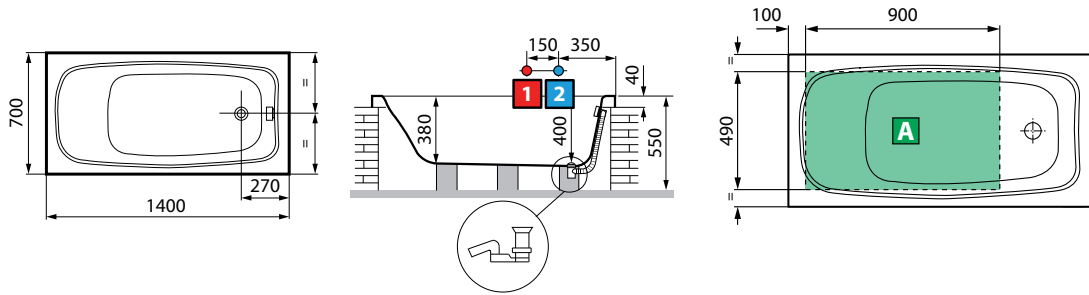

PIANO PORTAOGGETTI SOPRA VASCA
per Divina e Divina F

Larghezza	Codice	Prezzo
70 cm	R90VADIV70	
75 cm	R90VADIV75	
80 cm	R90VADIV80	
90 cm	R90VADIV90	

**PROFILO DI FINITURA RIGIDO
IN ALLUMINIO**

Misure	Codice	Prezzo
1 lato 185 cm	PRV185-30	
2 lati 185x85 cm	PRV18585-30	
3 lati 85x185x85 cm	PRV8518585-30	

Codice	Prezzo
--------	--------

PIEDVASCA70

PIEDVASCA75

PIEDVASCA80

PIEDVASCA90

PIEDVASCA100

KIT SOPRAVASCA DIVINA

Per il sopravasca Divina ordinare:

**1 sopravasca Young 2.0 1V/1BSV +
1 kit raccordo vasca**

vedi pag. 580, 582

BABY

DISEGNI TECNICI

Capacità litri

100

CARATTERISTICHE IDRAULICHE
Allaccio sifone con raccordo 1 1/2"

BABY TWO

DISEGNI TECNICI

modello	A	B	C	Capacità litri
105x70	1050	570	570	61
120x70	1200	720	640	81

CARATTERISTICHE IDRAULICHE
Allaccio sifone con raccordo 1 1/2"