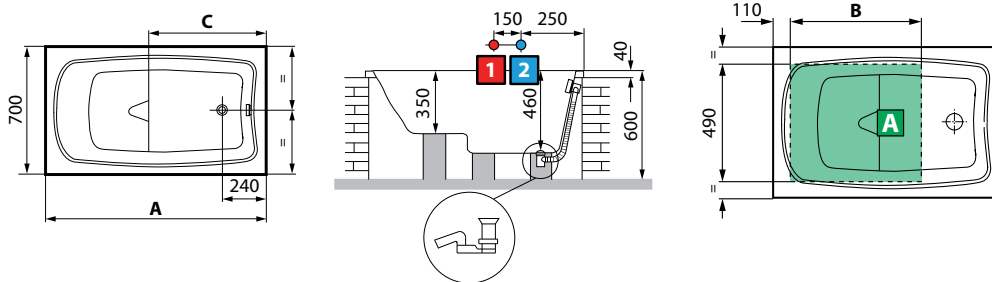

PIANO PORTAOGGETTI SOPRA VASCA
per Divina e Divina F

Larghezza	Codice	Prezzo
70 cm	R90VADIV70	
75 cm	R90VADIV75	
80 cm	R90VADIV80	
90 cm	R90VADIV90	

**PROFILO DI FINITURA RIGIDO
IN ALLUMINIO**

Misure	Codice	Prezzo
1 lato 185 cm	PRV185-30	
2 lati 185x85 cm	PRV18585-30	
3 lati 85x185x85 cm	PRV8518585-30	

**1 sopravasca Young 2.0 1V/1BSV +
1 kit raccordo vasca**

vedi pag. 580, 582

BABY

DISEGNI TECNICI

Capacità litri

100

CARATTERISTICHE IDRAULICHE
Allaccio sifone con raccordo 1 1/2"

BABY TWO

DISEGNI TECNICI

modello	A	B	C	Capacità litri
105x70	1050	570	570	61
120x70	1200	720	640	81

CARATTERISTICHE IDRAULICHE
Allaccio sifone con raccordo 1 1/2"