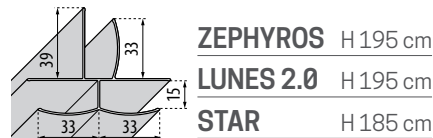

Finitura	Codice		Misure altezza (max 200 cm)	
	ZEPHYROS LUNES 2.0	STAR	Standard	Speciale
Bianco	PRT15ST3-A	PRT15ST1-A		
	PRT1501	PRT1501		
	PRT1502	PRT1502		
Silver	PRT15ST3-B	PRT15ST1-B		
	PRT1501	PRT1501		
	PRT1502	PRT1502		
Cromo	PRT15ST3-K			
	PRT1501			
	PRT1502			
Nero opaco	PRT15ST3-H			
	PRT1501			
	PRT1502			
Argento	PRT15ST3-J			
	PRT1501			
	PRT1502			

PROFILI