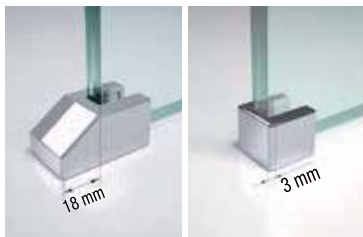

PIEDINI DI FISSAGGIO DEL VETRO AL SUOLO

Finitura	Codice	Prezzo
PER KUADRA H (8 MM)		
Bianco	R05PIKUH1-A	
Cromo	R05PIKUH1-K	
Nero opaco	R05PIKUH1-H	
Inox	R05PIKUH1-Z	
PER GIADA H (6 MM)		
Bianco	R05PIGIH1-A	
Cromo	R05PIGIH1-K