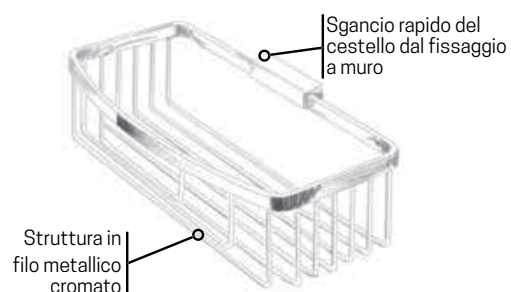

| Codice | Prezzo |
|-------------------|--------|
| R90PTSAL0B | |

PORTA-SALVIETTE DA TERRA

Capretta portasalviette in metallo cromato ripiegabile

| Codice | Prezzo |
|-------------------|--------|
| R90PTSAL0A | |

ACCESSORI

CESTINO SGANCIABILE

Cestino sganciabile in metallo cromato

Codice

Prezzo

R90CESTE0F

CESTINO ANGOLARE SGANCIABILE

Cestino sganciabile in metallo cromato

Codice

Prezzo

R90CESTE0G

CESTINO DOPPIO APPENDIBILE

Cestino appendibile in metallo cromato

Codice

Prezzo

R90CESTE0H

MANIGLIONE CON CESTINO con gomma antiscivolo

Maniglione con cestino in metallo cromato con rivestimento in gomma antiscivolo bianca RAL 9003 o nera RAL 7021 in TPE (gomma antisdrucciolo indeformabile, antibatterica e idrorepellente)