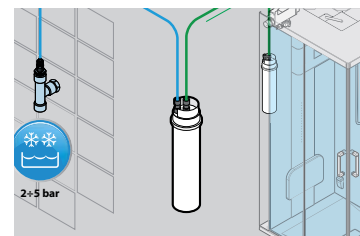

FILTRO ADDOLCITORE PER CABINE

Codice	Prezzo
R90FLTATC01