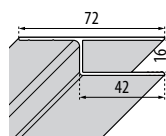

LUNES 2.0 H 195 cm

STAR H 185 cm

Finitura	Codice	Misure altezza (max 200 cm)	
		Standard	Speciale
Bianco	P01NS15STL-A		
Silver	P01NS15STL-B