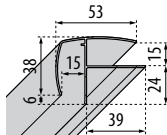

ZEPHYROS H 195 cm
LUNES 2.0 H 195 cm
STAR H 185 cm

STAR H 185 cm

Finitura	Codice	Misure altezza (max 200 cm)	
		Standard	Speciale
Bianco	P05HAFST1-A		
	P05HAF01		
	P05HAF02		
Silver	P05HAFST1-B		
	P05HAF01		
	P05HAF02