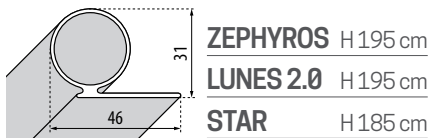

Finitura	Codice		Misure altezza (max 200 cm)	
	ZEPHYROS LUNES 2.0	STAR	Standard	Speciale
Bianco	INCA005ST3-A	INCA005ST1-A		
	INCA00501	INCA00501		
	INCA00502	INCA00502		
Silver	INCA005ST3-B	INCA005ST1-B		
	INCA00501	INCA00501		
	INCA00502	INCA00502		
Cromo	INCA005ST3-K			
	INCA00501			
	INCA00502			
Nero opaco	INCA005ST3-H			
	INCA00501			
	INCA00502			
Argento	INCA005ST3-J			
	INCA00501			
	INCA00502