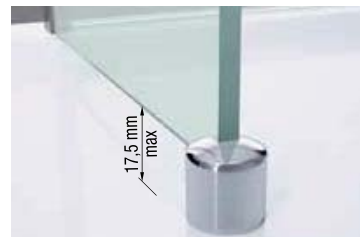

PIEDINO DI FISSAGGIO INTERNO AL PIATTO DOCCIA Ø 29 mm

Codice	Prezzo
R05KUHL1-K