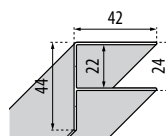

ROSE ROSSE H 200 cm

ROSE ROSSE H 200 cm

Finitura	Codice	Misure altezza (max 200 cm)	
		Standard	Speciale
Bianco	P01BEGST-A		
	P01BEGSP		
Silver	P01BEGST-B		
	P01BEGSP		
Cromo	P01BEGST-K		
	P01BEGSP