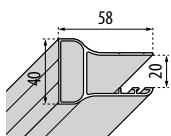

LOUVRE H 195 cm
In sostituzione del profilo a muro +15 mm

Finitura	Codice	Misure altezza (max 200 cm)	
		Standard	Speciale
Silver	P05BI2MOST-B		
	P04DIA01		
	P04DIA02		
Cromo	P05BI2MOST-K		
	P04DIA01		
	P04DIA02