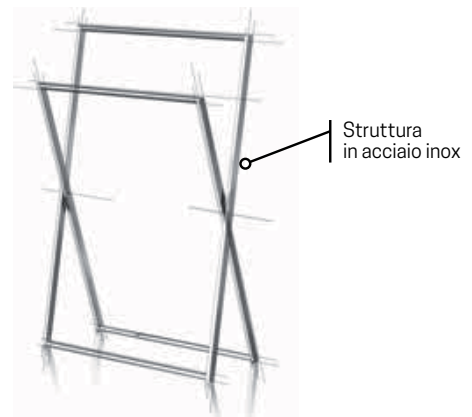

X 55 cm
Y 2 cm
Z 10 cm