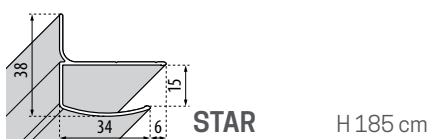

| Finitura | Codice | Misure altezza (max 200 cm) | |
|----------|-------------|-----------------------------|----------|
| | | Standard | Speciale |
| Bianco | P01HAPST1-A | | |
| | P01HAP01 | | |
| | P01HAP02 | | |
| Silver | P01HAPST1-B | | |
| | P01HAP01 | | |
| | P01HAP02 | | |
| Cromo | P01HAPST1-K | | |
| | P01HAP01 | | |
| | P01HAP02 | | |