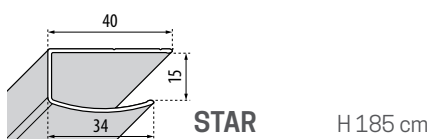

PROFILI PER BOX DOCCIA

Finitura	Codice		Misure altezza (max 200 cm)	
	ZEPHYROS	STAR	Standard	Speciale
Bianco	P01HAAST3-A	P01HAAST1-A		
	P01HAA01	P01HAA01		
	P01HAA02	P01HAA02		
Silver	P01HAAST3-B	P01HAAST1-B		
	P01HAA01	P01HAA01		
	P01HAA02	P01HAA02		
Cromo	P01HAAST3-K			
	P01HAA01			
	P01HAA02			
Nero opaco	P01HAAST3-H			
	P01HAA01			
	P01HAA02