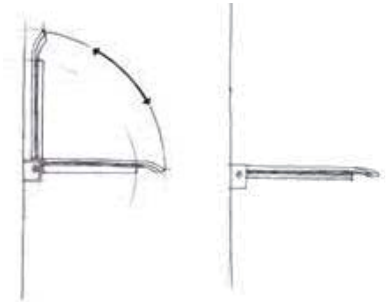

ACCESSORI

 X 37 cm
 Y 37 cm
 Z 48 cm

SGABELLO (Portata max 100 kg)

Sgabello nero RAL 7021 o bianco RAL 9003, con telaio in alluminio anodizzato

| Finitura | Codice | Prezzo |
|----------|-----------------|--------|
| Bianco | SED02Q-A | |
| Nero | SED02Q-H | |

Solida struttura
in acciaio inossidabile con
meccanismo
di rotazione

Seduta ergonomica
e confortevole con super-
ficie antiscivolo

X 38 cm
Y 7 cm
Z 37 cm

X 33 cm
Y 20 cm
Z 27 cm

SEDILE RECLINABILE (Portata max 100 kg)

PIEDINO DI FISSAGGIO INTERNO AL PIATTO DOCCIA Ø 29 mm

| Codice | Prezzo |
|-------------------|--------|
| R05KUHL1-K | |

BARRA DI SOSTEGNO ORIENTABILE

1 barra orientabile da 100/150/180 cm (accorciabile), 1 attacco a muro, 1 morsetto di fissaggio al vetro