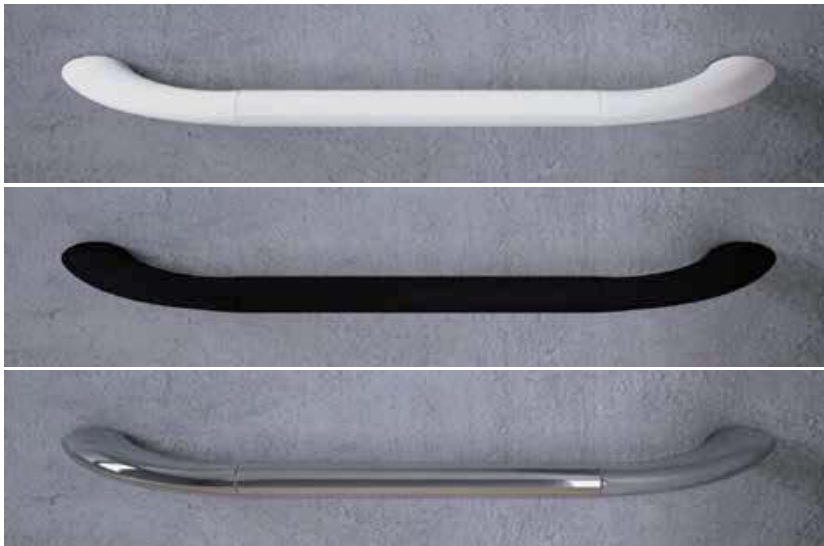

APPENDINO

Appendino in metallo cromato

| Codice | Prezzo |
|-------------------|--------|
| R90APPEN0F | |

ACCESSORI

TERGIVETRO

Tergivetro in metallo cromato e gomma (appendino escluso)

| Codice | Prezzo |
|-------------------|--------|
| R90RACLA0B | |

TERGIVETRO

Tergivetro in metallo cromato e gomma (appendino escluso)

| Codice | Prezzo |
|-------------------|--------|
| R90RACLA0A | |

MANIGLIONE - POGGIPIEDE ANGOLARE con gomma antiscivolo

Poggiapiede in metallo cromato con rivestimento in gomma antiscivolo bianca RAL 9003 o nera RAL 7021 in TPE (gomma antisdrucciolo indeformabile, antibatterica e idrorepellente)

| Finitura | Codice | Prezzo |
|------------|---------------------|--------|
| Bianco | R90MANGL0A-A | |
| Nero opaco | R90MANGL0A-H | |

MANIGLIONE DI SICUREZZA

Maniglione in metallo verniciato antiscivolo o cromato