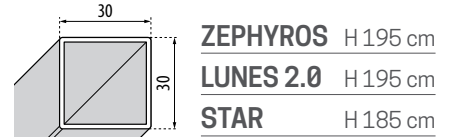

Finitura	Codice		Misure altezza (max 200 cm)		
	ZEPHYROS LUNES 2.0	STAR	Standard	Speciale	
				<195	>195
Bianco	P30X30ST3-A	P30X30ST1-A			
	P30X3001	P30X3001			
	P30X3002	P30X3002			
Silver	P30X30ST3-B	P30X30ST1-B			
	P30X3001	P30X3001			
	P30X3002	P30X3002			
Cromo	P30X30ST3-K				
	P30X3001				
	P30X3002				
Nero opaco	P30X30ST3-H				
	P30X3001				
	P30X3002				
Argento	P30X30ST3-J				
	P30X3001				
	P30X3002