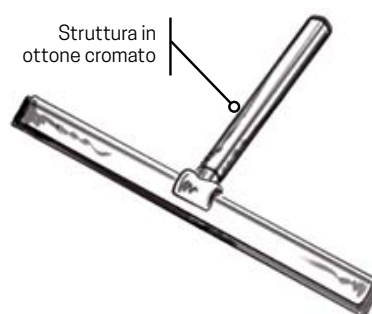

APPENDINO

Appendino in metallo cromato

| Codice | Prezzo |
|-------------------|--------|
| R90APPEN0F | |

ACCESSORI

TERGIVETRO

Tergivetro in metallo cromato e gomma (appendino escluso)

| Codice | Prezzo |
|-------------------|--------|
| R90RACLA0B | |

TERGIVETRO

Tergivetro in metallo cromato e gomma (appendino escluso)

| Codice | Prezzo |
|-------------------|--------|
| R90RACLA0A | |

MANIGLIONE - POGGIPIEDE ANGOLARE con gomma antiscivolo

Poggiapiede in metallo cromato con rivestimento in gomma antiscivolo bianca RAL 9003 o nera RAL 7021 in TPE (gomma antisdrucciolo indeformabile, antibatterica e idrorepellente)