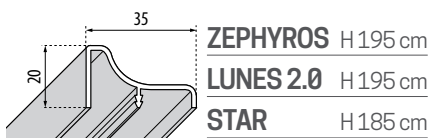

Finitura	Codice		Misure altezza (max 200 cm)	
	ZEPHYROS LUNES 2.0	STAR	Standard	Speciale
Bianco	PRO002ST3-A	PRO002ST1-A		
	PRO00201	PRO00201		
	PRO00202	PRO00202		
Silver	PRO002ST3-B	PRO002ST1-B		
	PRO00201	PRO00201		
	PRO00202	PRO00202		
Cromo	PRO002ST3-K			
	PRO00201			
	PRO00202			
Nero opaco	PRO002ST3-H			
	PRO00201			
	PRO00202			
Argento	PRO002ST3-J			
	PRO00201			
	PRO00202