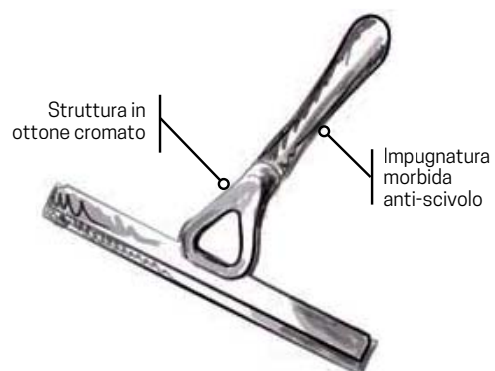

APPENDINO

Appendino in metallo cromato

| Codice | Prezzo |
|-------------------|--------|
| R90APPEN0F | |

ACCESSORI

TERGIVETRO

Tergivetro in metallo cromato e gomma (appendino escluso)

| Codice | Prezzo |
|-------------------|--------|
| R90RACLA0B | |

TERGIVETRO

Tergivetro in metallo cromato e gomma (appendino escluso)

| Codice | Prezzo |
|-------------------|--------|
| R90RACLA0A | |

MANIGLIONE - POGGIPIEDE ANGOLARE con gomma antiscivolo

Poggiapiede in metallo cromato con rivestimento in gomma antiscivolo bianca RAL 9003 o nera RAL 7021 in TPE (gomma antisdrucciolo indeformabile, antibatterica e idrorepellente)