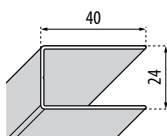

LOUVRE H 195 cm
In sostituzione del profilo a muro +15 mm

ROSE ROSSE H 200 cm

Finitura	Codice	Misure Altezza	
		Standard	Speciale
Bianco	P01BEAST-A		
	P01BEASP		
Silver	P01BEAST-B		
	P01BEASP		
Cromo	P01BEAST-K		
	P01BEASP