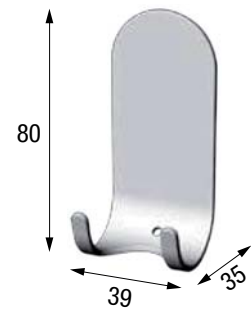

APPENDINO

Appendino in metallo cromato

Codice	Prezzo
R90APPEN0F