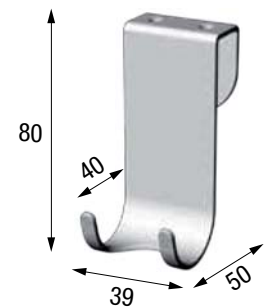

APPENDINO

Appendino cromato per parete
(Adesivo di fissaggio in dotazione)

Codice	Prezzo
R90APPEN0E