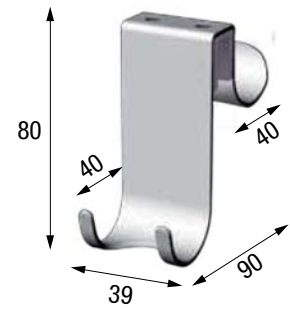

X 22 cm
Y 65 cm
Z 16 cm

APPENDINO DOPPIO

Appendino cromato per vetri fino a 10mm di spessore

| Codice | Prezzo |
|-------------------|--------|
| R90APPEN0G | |

APPENDINO

Appendino cromato per vetri fino a 10mm di spessore