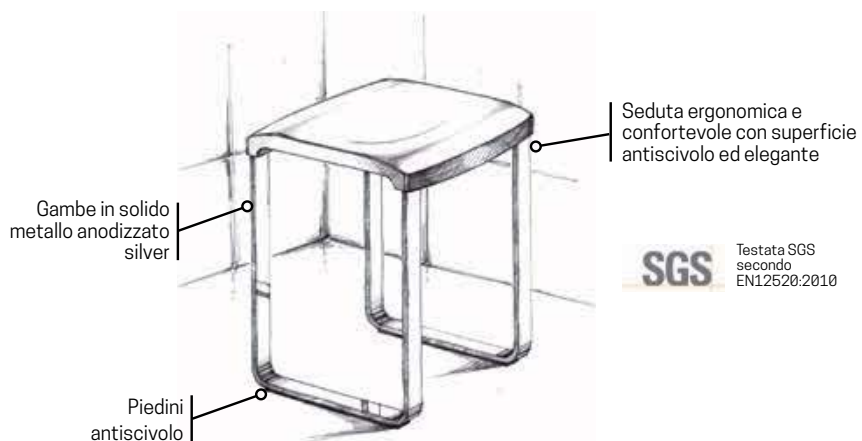

ACCESSORI

 X 37 cm
 Y 37 cm
 Z 48 cm

SGABELLO (Portata max 100 kg)

Sgabello nero RAL 7021 o bianco RAL 9003, con telaio in alluminio anodizzato

| Finitura | Codice | Prezzo |
|----------|-----------------|--------|
| Bianco | SED02Q-A | |
| Nero | SED02Q-H | |

Solida struttura
in acciaio inossidabile con
meccanismo
di rotazione

Seduta ergonomica
e confortevole con super-
ficie antiscivolo

X 38 cm
Y 7 cm
Z 37 cm

X 33 cm
Y 20 cm
Z 27 cm

SEDILE RECLINABILE (Portata max 100 kg)