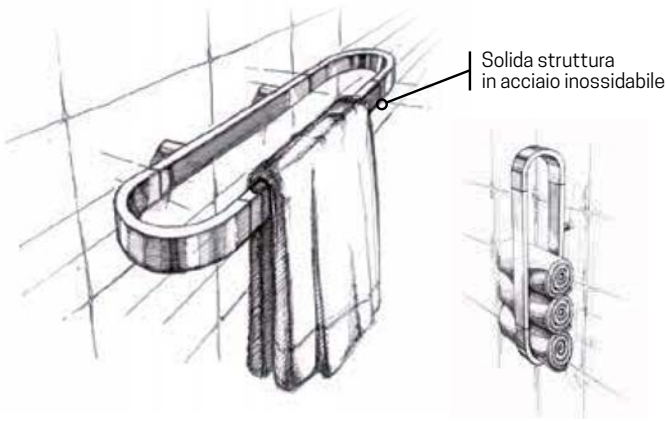

X 55 cm
Y 2 cm
Z 10 cm