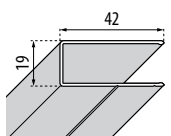

LUNES 2.0 H 195 cm

Finitura	Codice	Misure altezza (max 200 cm)	
		Standard	Speciale
Bianco	P01BJMOST-A		
	P01BJMOSP		
Silver	P01BJMOST-B		
	P01BJMOSP		
Cromo	P01BJMOST-K		
	P01BJMOSP		
Argento	P01BJMOST-J		
	P01BJMOSP