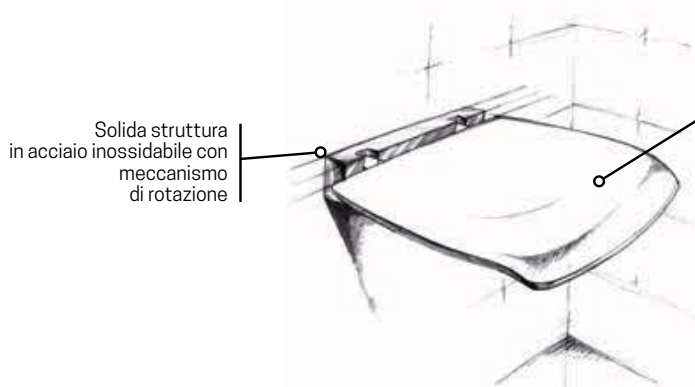

ACCESSORI

 X 37 cm
 Y 37 cm
 Z 48 cm

SGABELLO (Portata max 100 kg)

Sgabello nero RAL 7021 o bianco RAL 9003, con telaio in alluminio anodizzato

| Finitura | Codice | Prezzo |
|----------|-----------------|--------|
| Bianco | SED02Q-A | |
| Nero | SED02Q-H | |

Solida struttura
in acciaio inossidabile con
meccanismo
di rotazione

Seduta ergonomica
e confortevole con super-
ficie antiscivolo

X 38 cm
Y 7 cm
Z 37 cm

X 33 cm
Y 20 cm
Z 27 cm

SEDILE RECLINABILE (Portata max 100 kg)

PIEDINO DI FISSAGGIO INTERNO AL PIATTO DOCCIA Ø 29 mm

| Codice | Prezzo |
|-------------------|--------|
| R05KUHL1-K | |

BARRA DI SOSTEGNO ORIENTABILE

1 barra orientabile da 100/150/180 cm (accorciabile), 1 attacco a muro, 1 morsetto di fissaggio al vetro