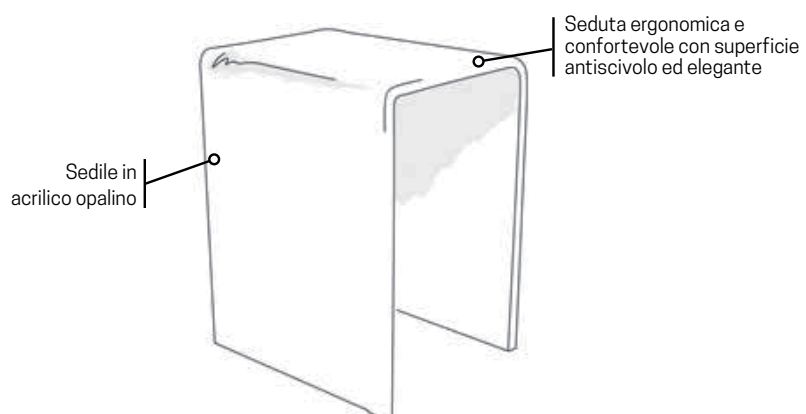

ACCESSORI

SEDILE IN ACRILICO OPALINO (Portata max 100 kg)

Codice	Prezzo
SED030PL