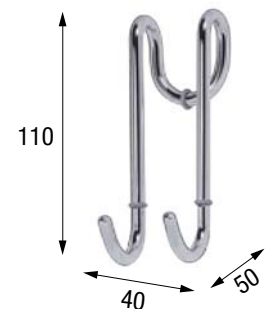

APPENDINO DOPPIO

Appendino cromato per vetri fino a 10mm di spessore

Codice	Prezzo
R90APPEN0G	

APPENDINO

Appendino cromato per vetri fino a 10mm di spessore

Codice	Prezzo
R90APPEN0D	

APPENDINO

Appendino cromato per parete
(Adesivo di fissaggio in dotazione)

Codice	Prezzo
R90APPEN0E	

APPENDINO

Appendino in metallo cromato

Codice	Prezzo
R90APPEN0F