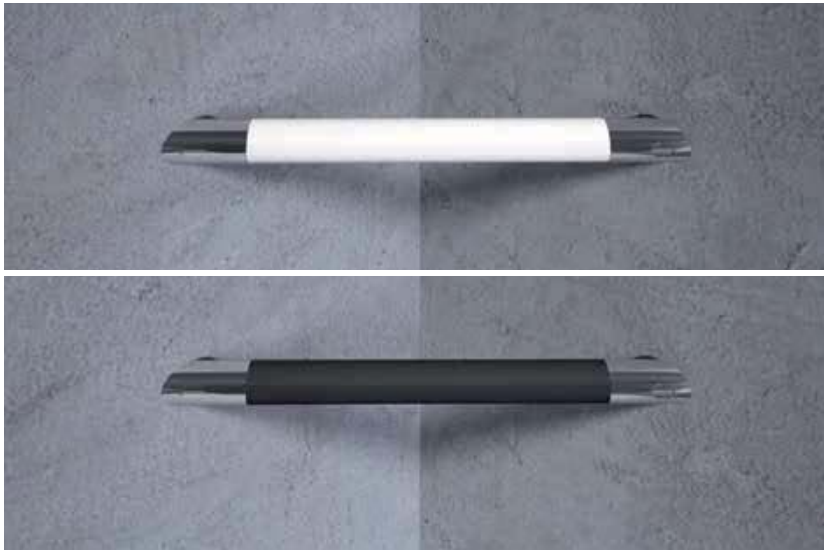

TERGIVETRO

Tergivetro in metallo cromato e gomma (appendino escluso)

| Codice | Prezzo |
|-------------------|--------|
| R90RACLA0A | |

MANIGLIONE - POGGIPIEDE ANGOLARE con gomma antiscivolo

Poggiapiede in metallo cromato con rivestimento in gomma antiscivolo bianca RAL 9003 o nera RAL 7021 in TPE (gomma antisdrucciolo indeformabile, antibatterica e idrorepellente)