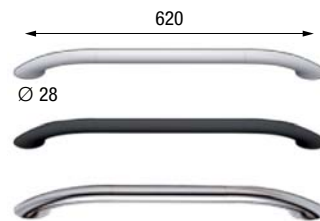

MANIGLIONE - POGGIPIEDE ANGOLARE con gomma antiscivolo

Poggiapiede in metallo cromato con rivestimento in gomma antiscivolo bianca RAL 9003 o nera RAL 7021 in TPE (gomma antisdrucciolo indeformabile, antibatterica e idrorepellente)

Finitura	Codice	Prezzo
Bianco	R90MANGL0A-A	
Nero opaco	R90MANGL0A-H	

MANIGLIONE DI SICUREZZA

Maniglione in metallo verniciato antiscivolo o cromato

Finitura	Codice	Prezzo
Bianco	R90MANGL0C-A	
Nero opaco	R90MANGL0C-H	
Cromo	R90MANGL0C-K	

BARRA DI SOSTEGNO 150 cm
(tipo Kuadra H)

Finitura	Codice	Prezzo
Bianco	R80GIANF15-A	
Bianco opaco	R80GIANF15-U	
Silver	R80GIANF15-B	
Cromo	R80GIANF15-K	
Nero opaco	R80GIANF15-H	
Inox	R80GIANF15-Z	

BARRA DI SOSTEGNO 150 cm
(tipo Lunes H)

Finitura	Codice	Prezzo
Bianco	R80LUH15-A	
Silver	R80LUH15-B	
Cromo	R80LUH15-K	

BARRA DI SOSTEGNO AD ANGOLO
Finitura cromo

Finitura	Misure	Codice	Prezzo
Cromo	25 cm	R80LOU250-K	
Nero opaco		R80LOU250-H	
Inox		R80LOU250-Z	
Cromo	35 cm	R80LOU350-K	
Nero opaco		R80LOU350-H	
Inox		R80LOU350-Z	
Cromo	45 cm	R80LOU450-K	
Nero opaco		R80LOU450-H	
Inox		R80LOU450-Z