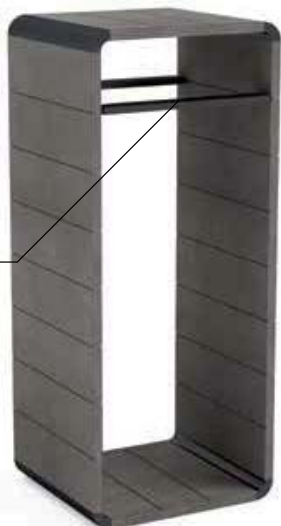

2 barre portasalviette

X 40 cm
Y 90 cm
Z 33 cm