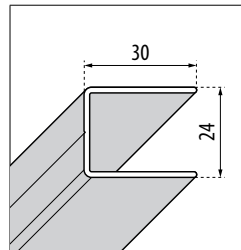

Aqua
code 2

SÉRIGRAPHIE

Quadra
code 14

BARRE DE RENFORT STANDARD (DE SÉRIE)

BARRE DE RENFORT
100 CM

COTES DES PROFILÉS MURAUX

DE SÉRIE

Finition	Code
Blanc	P01LGHST-A
Silver	P01LGHST-B
Chrome	P01LGHST-K