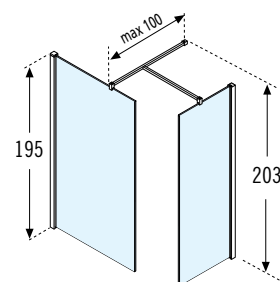

LUNES H

PAROI DE DOUCHE À L'ITALIENNE

195 cm

6 mm

1,5 cm

FINITION VERRE

Transparent
code 1

Aqua
code 2

Sér. Quadra
code 14

FINITION PROFILÉS

Blanc
code A

Silver
code B

Chrome
code K

Argent
code J

Dimensions	Code	Vitrage			Profilé			
		1	2	14	A	B	K	J
Mesure réelle de la paroi de douche								
A		Transparent	Aqua	Sér. Quadra	Blanc	Silver	Chrome	Argent
57↔58,5	LUNESH60-	●						
67↔68,5	LUNESH70-	●						
72↔73,5	LUNESH75-							
77↔78,5	LUNESH80-	●						
87↔88,5	LUNESH90-	●						
97↔98,5	LUNESH100-	●						
107↔108,5	LUNESH110-	●						
117↔118,5	LUNESH120-	●						
127↔128,5	LUNESH130-	●						
137↔138,5	LUNESH140-	●						

H 80↔200
L 30↔150

SPÉCIAL

LUNESHSP

Pied de fixation du verre au sol

LIVRÉE AVEC UNE BARRE DE RENFORT 100 CM
OPTION : BARRE DE RENFORT 150 CM (VOIR P. 317)

pour composer une **LUNES H+H**
sélectionner 3 codes:
LUNES H + LUNES H + R80LUH-K