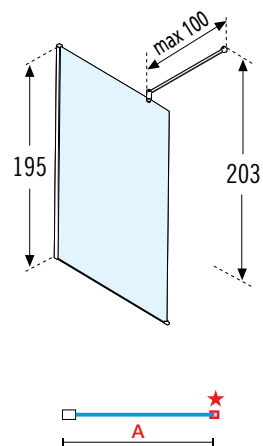

LUNES H

PAROI DE DOUCHE À L'ITALIENNE

195 cm

6 mm

1,5 cm

FINITION VERRE

Transparent
code 1

Aqua
code 2

Sér. Quadra
code 14

FINITION PROFILÉS

Blanc
code A

Silver
code B

Chrome
code K

Argent
code J

Dimensions	Code	Vitrage			Profilé			
		1	2	14	A	B	K	J
Mesure réelle de la paroi de douche								
A		Transparent	Aqua	Sér. Quadra	Blanc	Silver	Chrome	Argent
57↔58,5	LUNESH60-	●						
67↔68,5	LUNESH70-	●						
72↔73,5	LUNESH75-							
77↔78,5	LUNESH80-	●						
87↔88,5	LUNESH90-	●						
97↔98,5	LUNESH100-	●						
107↔108,5	LUNESH110-	●						
117↔118,5	LUNESH120-	●						
127↔128,5	LUNESH130-	●						
137↔138,5	LUNESH140-	●						

H 80↔200
L 30↔150

SPÉCIAL

LUNESHSP

Pied de fixation du verre au sol

LIVRÉE AVEC UNE BARRE DE RENFORT 100 CM
OPTION : BARRE DE RENFORT 150 CM (VOIR P. 317)

pour composer une **LUNES H+H**
sélectionner 3 codes:
LUNES H + LUNES H + R80LUH-K

DONNÉES TECHNIQUES

DONNÉES TECHNIQUES

Blanc
code A

Silver
code B

Chrome
code K 

Argent
code J

VERRE 6 mm (Norme européenne UNI EN 14428)

Transparent
code 1 