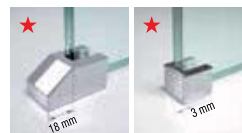

Sér. Quadra
code 14

FINITION PROFILÉS

Blanc
code A

Silver
code B

Chrome
code K

Argent
code J

Dimensions	Code	Vitrage			Profilé			
		1	2	14	A	B	K	J
Mesure réelle de la paroi de douche								
A		Transparent	Aqua	Sér. Quadra	Blanc	Silver	Chrome	Argent
57↔58,5	LUNESH60-	●						
67↔68,5	LUNESH70-	●						
72↔73,5	LUNESH75-							
77↔78,5	LUNESH80-	●						
87↔88,5	LUNESH90-	●						
97↔98,5	LUNESH100-	●						
107↔108,5	LUNESH110-	●						
117↔118,5	LUNESH120-	●						
127↔128,5	LUNESH130-	●						
137↔138,5	LUNESH140-	●						

H 80↔200
L 30↔150

SPÉCIAL

LUNESHSP

Pied de fixation du verre au sol

LIVRÉE AVEC UNE BARRE DE RENFORT 100 CM
OPTION : BARRE DE RENFORT 150 CM (VOIR P. 317)

pour composer une **LUNES H+H**
sélectionner 3 codes:
LUNES H + LUNES H + R80LUH-K