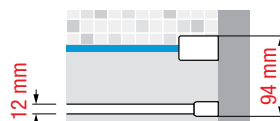

BARRE EXTÉRIEURE "KIT FRAME" FIXATION AU PLAFOND AVEC PORTE-SERVIETTE

Dimen- sions	Code	Installation		Finition / Prix				
		Droite	Gauche	U	B	H	K	Z
		D-	S-					
max 165	R80KUFRESOF	D-	S-	Blanc mat	Silver	Noir mat	Chrome	Inox
max 180	R80KUFRESOF18	D-	S-