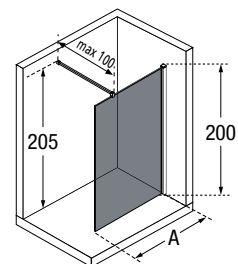

# KUADRA H FUMÉ

PAROI DE DOUCHE À L'ITALIENNE

200 cm

8 mm

3 cm

Dimensions	Code	Vitrage		Profilé				
Mesure réelle de la paroi de douche		54	87	U	B	K	H	Z
<b>A</b>		Fumé	Bande Noir	Blanc mat	Silver	Chrome	Noir mat	Inox
67↔70	<b>KUADH70-</b>							
77↔80	<b>KUADH80-</b>							
87↔90	<b>KUADH90-</b>							
97↔100	<b>KUADH100-</b>							
117↔120	<b>KUADH120-</b>							
137↔140	<b>KUADH140-</b>							
L 20↔180 H 80↔220 SPECIAL	<b>KUADHSP</b>							
L 20↔180 H 220↔240 SPECIAL	<b>KUADHSP</b>							

Pied de fixation du verre au sol

**LIVRÉE AVEC UNE BARRE DE RENFORT 100 CM**  
**OPTION : BARRE DE RENFORT 150 CM (VOIR P. 272)**