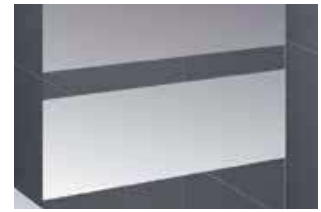

## VERRE 8 mm (Norme européenne UNI EN 14428)

Transparent  
code 1

Spy  
code 76

Fumé  
code 54

Mirror  
code 75