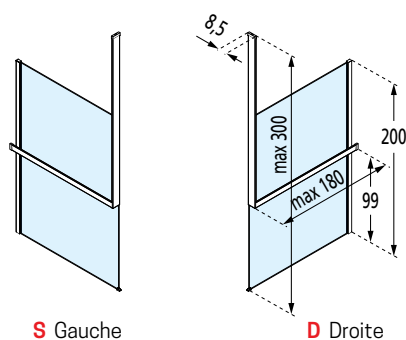

BARRE EXTÉRIEURE "KIT FRAME" FIXATION AU PLAFOND AVEC PORTE-SERVIETTE

Dimen- sions	Code	Installation		Finition / Prix				
		Droite	Gauche	U	B	H	K	Z
		D-	S-					
max 165	R80KUFRESOF	D-	S-	Blanc mat	Silver	Noir mat	Chrome	Inox
max 180	R80KUFRESOF18	D-	S-