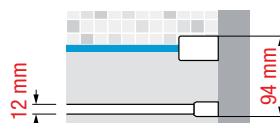

## BARRE EXTÉRIEURE "KIT FRAME" AVEC PORTE-SERVIETTE

Dimen- sions	Code	Installation		Finition / Prix				
		Droite	Gauche	U	B	H	K	Z
		D-	S-					
max 165	<b>R80KUFRE10</b>	D-	S-	Blanc mat	Silver	Noir mat	Chrome	Inox
max 180	<b>R80KUFRE1018</b>	D-	S-					