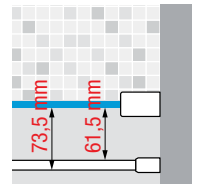

# KUADRA H FRAME PORTE-SERVIETTE

PORTE-SERVIETTE EXTÉRIEUR

INSTALLATION UNIQUEMENT AU SOL

Dimensions	Code	Installation		Profilé			
		Droite	Gauche	U	B	K	H
Mesure réelle de la paroi de douche		D-	S-				
<b>A</b>				Blanc mat	Silver	Chrome	Noir mat
117	<b>R90AKFBPS</b>	D-	S-				
157	<b>R90AKFBPS16</b>	D-	S-				