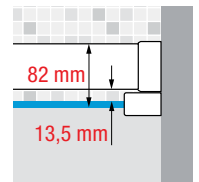

Dimensions	Code	Installation		Profilé		
		Droite	Gauche	U	B	H
Mesure réelle de la paroi de douche		D-	S-			
A				Blanc mat	Silver	Noir mat
117	R90AKFBPO	D-	S-			
157	R90AKFBPO16	D-	S-