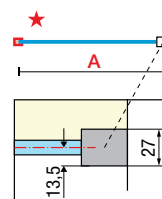

# KUADRA H FUMÉ

PAROI DE DOUCHE À L'ITALIENNE

200 cm

8 mm

3 cm

Dimensions	Code	Vitrage		Profilé				
Mesure réelle de la paroi de douche		54	87	U	B	K	H	Z
<b>A</b>		Fumé	Bande Noir	Blanc mat	Silver	Chrome	Noir mat	Inox
67↔70	<b>KUADH70-</b>							
77↔80	<b>KUADH80-</b>							
87↔90	<b>KUADH90-</b>							
97↔100	<b>KUADH100-</b>							
117↔120	<b>KUADH120-</b>							
137↔140	<b>KUADH140-</b>							
L 20↔180 H 80↔220 SPECIAL	<b>KUADHSP</b>							
L 20↔180 H 220↔240 SPECIAL	<b>KUADHSP</b>							