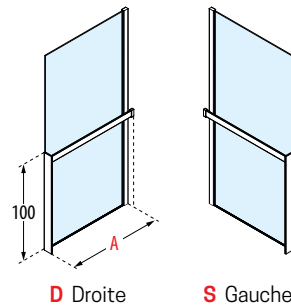

# KUADRA H FRAME PORTE-SERVIETTE

PORTE-SERVIETTE EXTÉRIEUR

INSTALLATION UNIQUEMENT AU SOL

Dimensions	Code	Installation		Profilé			
		Droite	Gauche	U	B	K	H
Mesure réelle de la paroi de douche		D-	S-				
<b>A</b>				Blanc mat	Silver	Chrome	Noir mat
117	<b>R90AKFBPS</b>	D-	S-				
157	<b>R90AKFBPS16</b>	D-	S-				