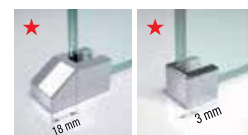

Pied de fixation du verre au sol