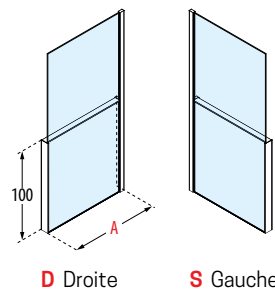

Dimensions	Code	Installation		Profilé		
		Droite	Gauche	U	B	H
Mesure réelle de la paroi de douche		D-	S-			
A				Blanc mat	Silver	Noir mat
117	R90AKFBPO	D-	S-			
157	R90AKFBPO16	D-	S-