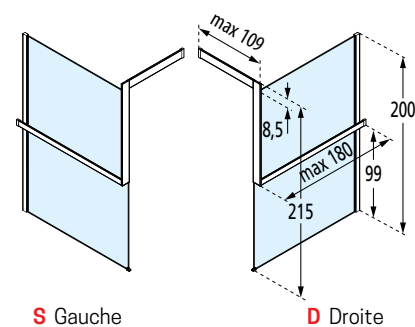

## BARRE EXTÉRIEURE "KIT FRAME" AVEC PORTE-SERVIETTE

Dimen- sions	Code	Installation		Finition / Prix				
		Droite	Gauche	U	B	H	K	Z
		D-	S-					
max 165	<b>R80KUFRE10</b>	D-	S-	Blanc mat	Silver	Noir mat	Chrome	Inox
max 180	<b>R80KUFRE1018</b>	D-	S-					