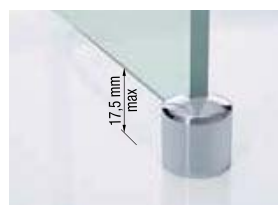

PIED DE FIXATION SUR RECEVEUR Ø 29 MM

pour Kuadra HL

Code
R05KUHL1-K