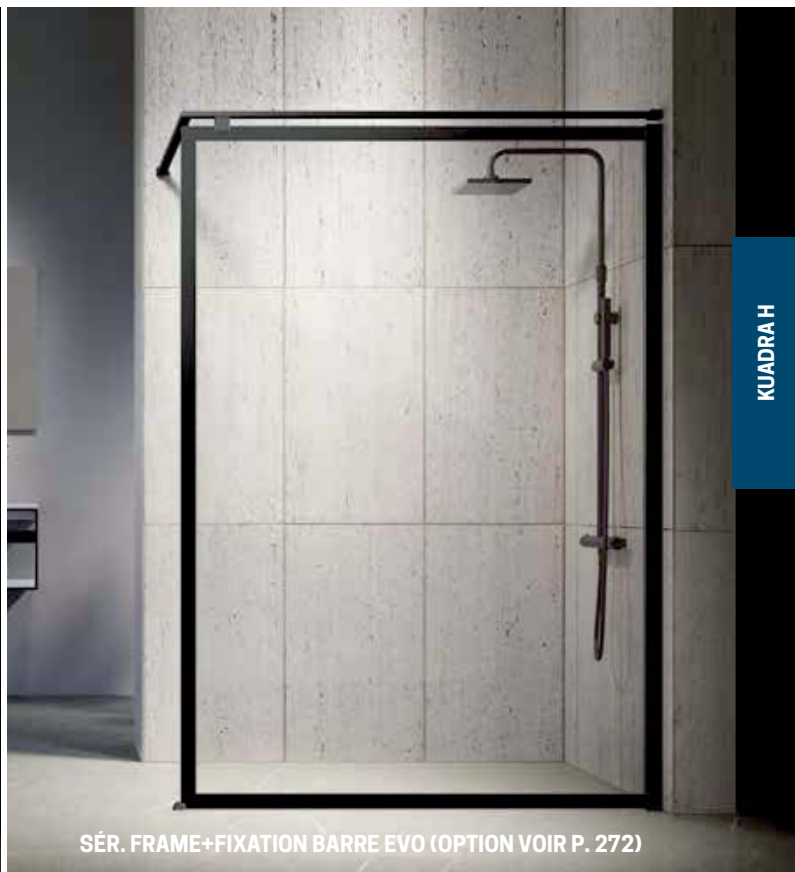

VERRE

FINITION PROFILÉS