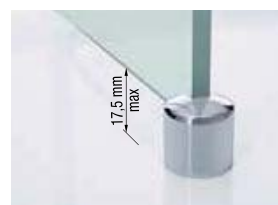

PIED DE FIXATION SUR RECEVEUR Ø 29 MM

pour Kuadra HL

Code
R05KUHL1-K