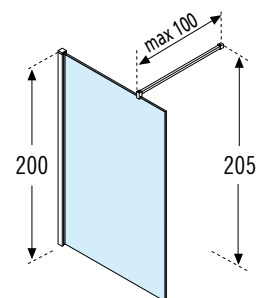

# KUADRA H SÉRIGRAPHIÉ

PAROI DE DOUCHE À L'ITALIENNE

200 cm

8 mm

3 cm

| Dimensions                          | Code             | Vitrage          |                   |                   |                   |          |
|-------------------------------------|------------------|------------------|-------------------|-------------------|-------------------|----------|
| Mesure réelle de la paroi de douche |                  | 83               | 84                | 85                | 86                | H        |
| <b>A</b>                            |                  | Sérigraphie grid | Sérigraphie Wires | Sérigraphie Plaid | Sérigraphie Frame | Noir mat |
| 27↔30                               | <b>KUADH30-</b>  |                  |                   |                   |                   |          |
| 37↔40                               | <b>KUADH40-</b>  |                  |                   |                   |                   |          |
| 47↔50                               | <b>KUADH50-</b>  |                  |                   |                   |                   |          |
| 57↔60                               | <b>KUADH60-</b>  |                  |                   |                   |                   |          |
| 67↔70                               | <b>KUADH70-</b>  |                  |                   |                   |                   |          |
| 72↔75                               | <b>KUADH75-</b>  |                  |                   |                   |                   |          |
| 77↔80                               | <b>KUADH80-</b>  |                  |                   |                   |                   |          |
| 87↔90                               | <b>KUADH90-</b>  |                  |                   |                   |                   |          |
| 97↔100                              | <b>KUADH100-</b> |                  |                   |                   |                   |          |
| 107↔110                             | <b>KUADH110-</b> |                  |                   |                   |                   |          |
| 117↔120                             | <b>KUADH120-</b> |                  |                   |                   |                   |          |
| 127↔130                             | <b>KUADH130-</b> |                  |                   |                   |                   |          |
| 137↔140                             | <b>KUADH140-</b> |                  |                   |                   |                   |          |
| 147↔150                             | <b>KUADH150-</b> |                  |                   |                   |                   |          |
| 157↔160                             | <b>KUADH160-</b> |                  |                   |                   |                   |          |