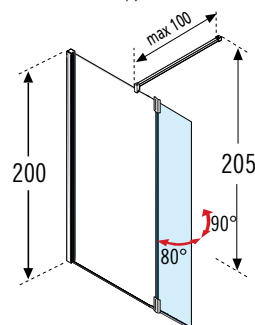

OPTION:

KUADRA HFA

VOLET PIVOTANT

Dimensions	Code	Vitrage		Profilé				Vitrage				Profilé			
		1	44	U	K	H	Z	76	U	K	H	Z			
Mesure réelle de la paroi de douche		Transparent	Bande satin	Blanc mat	Chrome	Noir mat	Inox	Spy	Blanc mat	Chrome	Noir mat	Inox			
A															
37	KUADHA37-	●	-												
37	KUADHA37D-	-													
37	KUADHA37S-	-													

SYSTÈME DE FIXATION EVO (en niche)

- 1 barre frontale de 180 cm
- 1 pince de fixation

Finition	Code
Silver	KUADHSFN-B
Chrome	KUADHSFN-K
Noir mat	KUADHSFN-H
Blanc mat	KUADHSFN-U
Inox	KUADHSFN-Z