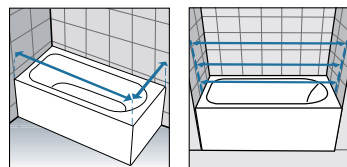

ACRYLIQUE

Circle
code 43
(seulement pour Aurora
3PV4, VFL4)

Cascade
code 16
(seulement pour Aurora 9)

Glace
code 20
(seulement pour Riviera
2.0 3PV+V)

COMMENT RELEVER LES MESURES

Prendre les mesures (cm) du mur au bord extérieur de la baignoire.

Relever les mesures (cm) après la pose du carrelage.