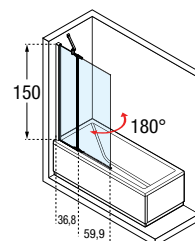

KUADRA 3V

PARE-BAIGNOIRE, OUVERTURE 1 PORTE PIVOTANTE À 180° AVEC UN FIXE EN ALIGNEMENT

VERRE

Transparent
code 1

Ser. Ravenna
code 51

FINITION PROFILÉS

Blanc
code D

Silver
code B

Chrome
code K

Dimensions	Code	Vitrage		Profilé		
		1	51	D	B	K
Largeur totale		Transparent	Sérigraphie Ravenna	Blanc	Silver	Chrome
97↔100	KUAD3V100-					

PARE-BAIGNOIRES

Composition du code : **Code** + **Vitrage** + **Profilé** = Code produit complet