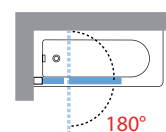

KUADRA 3V

PARE-BAIGNOIRE, OUVERTURE 1 PORTE PIVOTANTE À 180° AVEC UN FIXE EN ALIGNEMENT

VERRE

Transparent
code 1

Ser. Ravenna
code 51

FINITION PROFILÉS

Blanc
code D

Silver
code B

Chrome
code K

Dimensions	Code	Vitrage		Profilé		
		1	51	D	B	K
Largeur totale		Transparent	Sérigraphie Ravenna	Blanc	Silver	Chrome
97↔100	KUAD3V100-					

PARE-BAIGNOIRES

Composition du code : **Code** + **Vitrage** + **Profilé** = Code produit complet