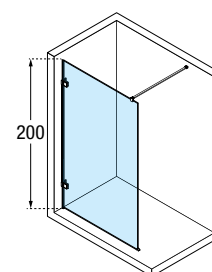

GALA H

PAROI DE DOUCHE À L'ITALIENNE

Design Marco Pellici

200 cm

10 mm

0,5 cm

0,5 cm

FINITION VERRE

Transparent
code 1

FINITION PROFILÉS

Chrome
code K

Dimensions	Code	Vitrage	Equerres
Mesure réelle de la paroi de douche		1	K
A		Transparent	Chrome
67↔67,5	GALAH70-		
77↔77,5	GALAH80-		
87↔87,5	GALAH90-		
97↔97,5	GALAH100-		
107↔107,5	GALAH110-		
117↔117,5	GALAH120-		

LIVRÉE AVEC UNE BARRE DE RENFORT 100 CM
OPTION : BARRE DE RENFORT 150 CM (VOIR P. 315)

Pied de fixation du verre au sol

DONNÉES TECHNIQUES

FINITION ÉQUERRES

Chrome
code K 

VERRE 10 mm (Norme européenne UNI EN 14428)