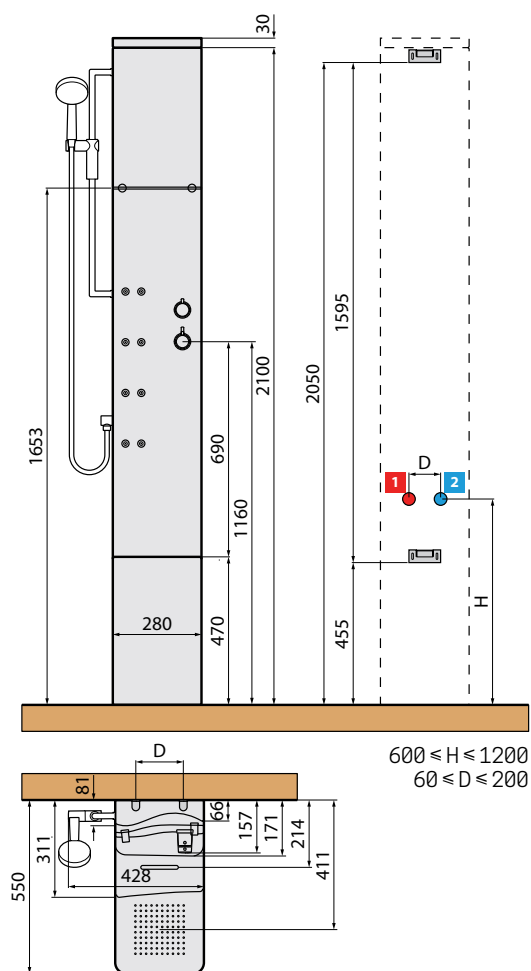

# DRESS PLUS

COLONNE DE DOUCHE AVEC DOUCHE DE TÊTE ET SIÈGE, MONTAGE DE FACE

Douche Zénithale 200x200 mm

COLONNES  
DE DOUCHE

Mitigeur	Dimensions (cm)	Code	Finition / Prix			
			30	79	29	28
			Blanc brillant	Blanc mat	Gris	Noir mat

## STANDARD

Mitigeur	Dimensions (cm)	Code	Finition / Prix			
Mécanique	28 x 55 x H 213	<b>DRESS1VMF-</b>				
Thermostatique	28 x 55 x H 213	<b>DRESS1VTF-</b>				

1 2 Raccordement pour robinetterie

- 1** CARACTERISTIQUES HYDRAULIQUES  
 Pression dynamique optimale 2÷5 bar  
 Raccordement eau chaude 1/2"
- 2** Raccordement eau froide 1/2"

Composition du code : **Code** + **Finition** = Code produit complet