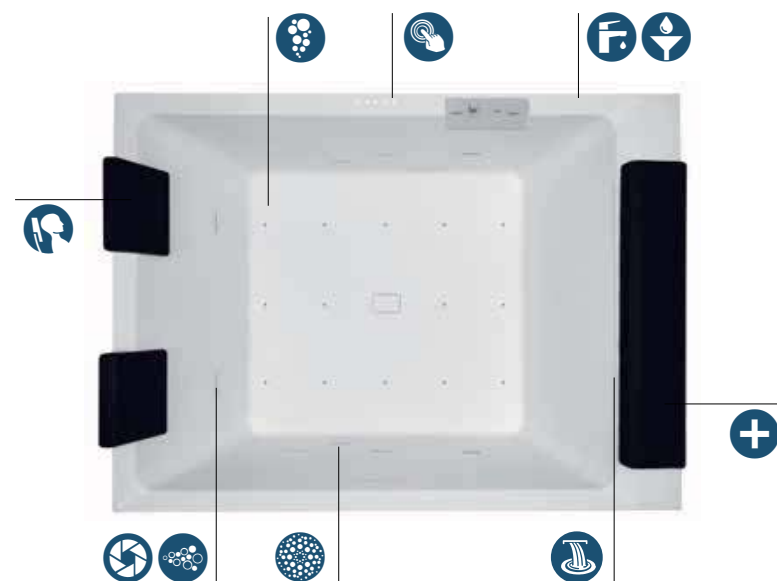

Pece Polvere Tortora

DIVINA DUAL | FONCTIONS ET EQUIPEMENTS (disponibles en fonction de la version)

Massage Airpool à jet d'air constant ou intermittent

Massage Whirlpool eau/air constant ou à intensité variable