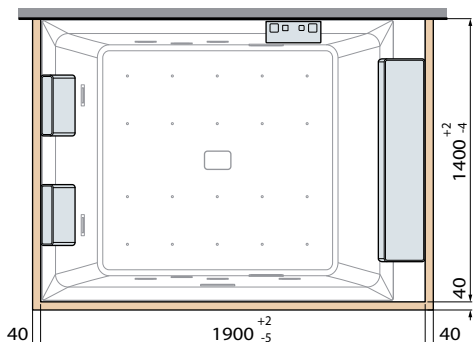

GAUCHE

DROITE

VERSION EN NICHE

VERSION EN ANGLE

VERSION EN MILIEU DE MUR

VERSION POSE-LIBRE

Capacité litres

650