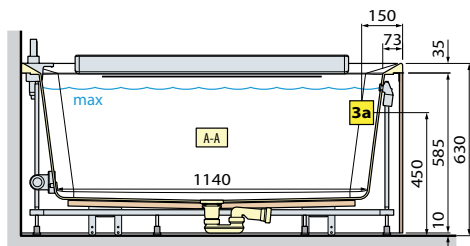

VERSION GAUCHE