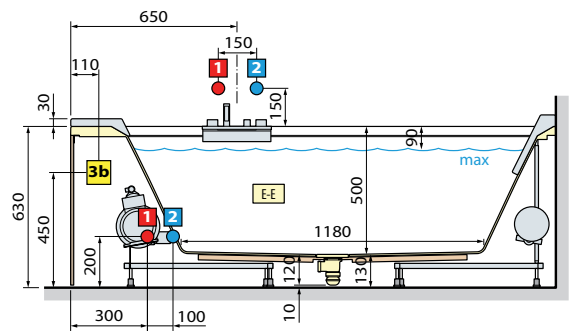

VERSION DROITE

ATTENTION!
Peut être dangereux pour les porteurs de pacemaker

En amont de l'appareil, installer un disjoncteur différentiel de 30 mA et un coupe-circuit magnétothermique à déconnexion omnipolaire distance d'ouverture $\geq$ 3 mm.