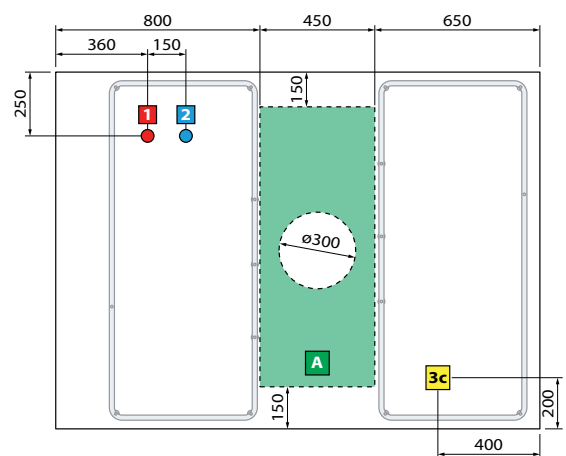

VERSION DROITE

ATTENTION!
Peut être dangereux pour les porteurs de pacemaker

En amont de l'appareil, installer un disjoncteur différentiel de 30 mA et un coupe-circuit magnétothermique à déconnexion omnipolaire distance d'ouverture $\geq$ 3 mm.