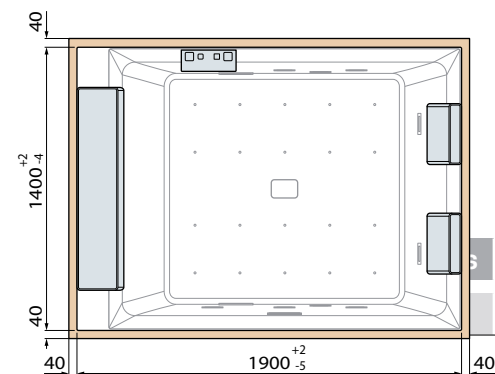

DIVINA DUAL

**BAIGNOIRE RECTANGULAIRE DEUX PLACES
FINITION BLANC BRILLANT OU BLANC MAT, FOND LISSE**

Configurez votre baignoire sur novellini.fr/yourproduct.html

S VERS. GAUCHE

D VERS. DROITE

HAUTEUR DU BORD - 3,5 CM

DIVINA C

Dimensions	Tablier	Code	Prix
140 x 140	1 Tablier	KUSDIVC	

DIVINA O

Dimensions	Tablier	Code	Prix
165 X 98	1 Tablier	KUSDIVO	

DIVINA 160/170

Dimensions	Tabliers	Code	Prix
160/170	4 Tabliers	KUSDIV2F2L160	

GAUCHE

DROITE

VERSION EN NICHE

VERSION EN ANGLE

VERSION EN MILIEU DE MUR

VERSION POSE-LIBRE

Capacité litres

650