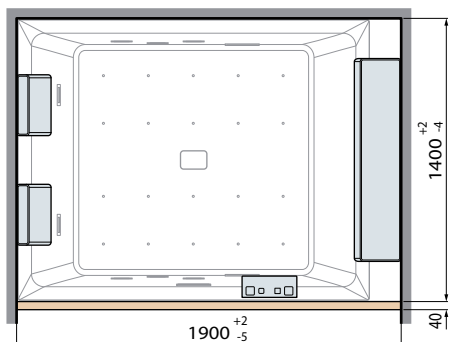

DIVINA C

Dimensions	Tablier	Code	Prix
140 x 140	1 Tablier	KUSDIVC	

DIVINA O

Dimensions	Tablier	Code	Prix
165 X 98	1 Tablier	KUSDIVO	

DIVINA 160/170

Dimensions	Tabliers	Code	Prix
160/170	4 Tabliers	KUSDIV2F2L160	

DIVINA 180/190

Dimensions	Tabliers	Code	Prix
180/190	4 Tabliers	KUSDIV2F2L190	

DIVINA - SENSE 3-4

Tabliers	Code	Prix
3 Tabliers	KUSDIV1F2L	

DIVINA - SENSE 3-4 ANGLE

Tabliers	Code	Prix
2 Tabliers	KUSDIV1F1L	

GAUCHE

DROITE

VERSION EN NICHE

VERSION EN ANGLE

VERSION EN MILIEU DE MUR

VERSION POSE-LIBRE

Capacité litres

650