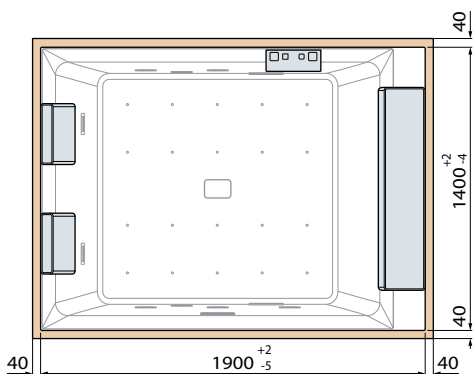

DIVINA DUAL

**BAIGNOIRE RECTANGULAIRE DEUX PLACES
FINITION BLANC BRILLANT OU BLANC MAT, FOND LISSE**

Configurez votre baignoire sur novellini.fr/yourproduct.html

S VERS. GAUCHE

D VERS. DROITE

HAUTEUR DU BORD - 3,5 CM

DIVINA C

Dimensions	Tablier	Code	Prix
140 x 140	1 Tablier	KUSDIVC	

DIVINA O

Dimensions	Tablier	Code	Prix
165 X 98	1 Tablier	KUSDIVO	

DIVINA 160/170

Dimensions	Tabliers	Code	Prix
160/170	4 Tabliers	KUSDIV2F2L160	

GAUCHE

DROITE

VERSION EN NICHE

VERSION EN ANGLE

VERSION EN MILIEU DE MUR

VERSION POSE-LIBRE

Capacité litres

650