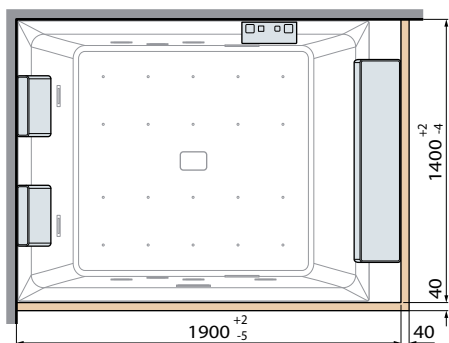

DIVINA DUAL

**BAIGNOIRE RECTANGULAIRE DEUX PLACES
FINITION BLANC BRILLANT OU BLANC MAT, FOND LISSE**

Configurez votre baignoire sur novellini.fr/yourproduct.html

S VERS. GAUCHE

D VERS. DROITE

HAUTEUR DU BORD - 3,5 CM

DIVINA C

Dimensions	Tablier	Code	Prix
140 x 140	1 Tablier	KUSDIVC	

DIVINA O

Dimensions	Tablier	Code	Prix
165 X 98	1 Tablier	KUSDIVO	

DIVINA 160/170

Dimensions	Tabliers	Code	Prix
160/170	4 Tabliers	KUSDIV2F2L160	

DIVINA 180/190

Dimensions	Tabliers	Code	Prix
180/190	4 Tabliers	KUSDIV2F2L190	

DIVINA - SENSE 3-4

Tabliers	Code	Prix
3 Tabliers	KUSDIV1F2L	

DIVINA - SENSE 3-4 ANGLE

Tabliers	Code	Prix
2 Tabliers	KUSDIV1F1L	

GAUCHE

DROITE

VERSION EN NICHE

VERSION EN ANGLE

VERSION EN MILIEU DE MUR

VERSION POSE-LIBRE

Capacité litres

650