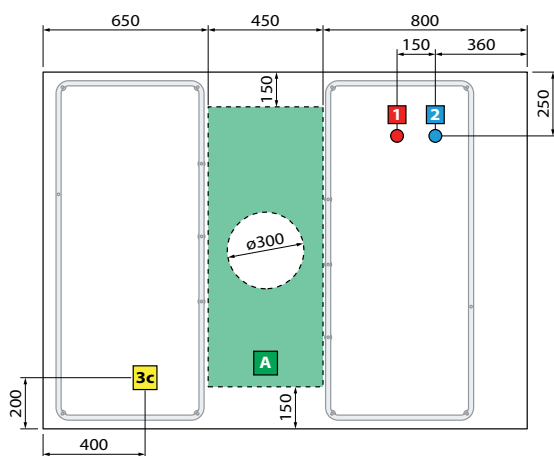

VERSION GAUCHE