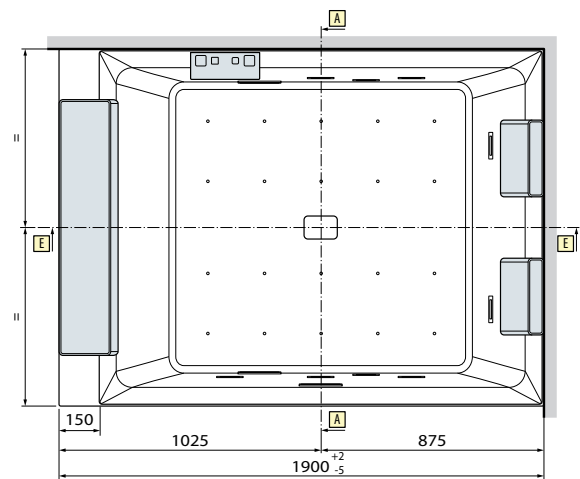

VERSION DROITE

ATTENTION!
Peut être dangereux pour les porteurs de pacemaker

En amont de l'appareil, installer un disjoncteur différentiel de 30 mA et un coupe-circuit magnétothermique à déconnexion omnipolaire distance d'ouverture $\geq$ 3 mm.