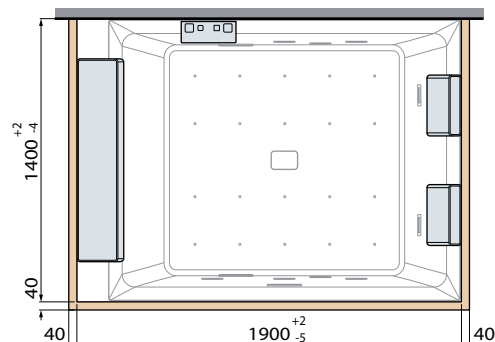

DIVINA DUAL

**BAIGNOIRE RECTANGULAIRE DEUX PLACES
FINITION BLANC BRILLANT OU BLANC MAT, FOND LISSE**

Configurez votre baignoire sur novellini.fr/yourproduct.html

S VERS. GAUCHE

D VERS. DROITE

HAUTEUR DU BORD - 3,5 CM

GAUCHE

DROITE

VERSION EN NICHE

VERSION EN ANGLE

VERSION EN MILIEU DE MUR

VERSION POSE-LIBRE

Capacité litres

650