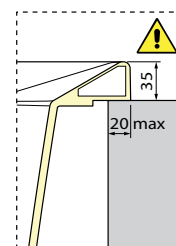

VERSION DROITE

ATTENTION!
Peut être dangereux pour les porteurs de pacemaker

En amont de l'appareil, installer un disjoncteur différentiel de 30 mA et un coupe-circuit magnétothermique à déconnexion omnipolaire distance d'ouverture $\geq$ 3 mm.