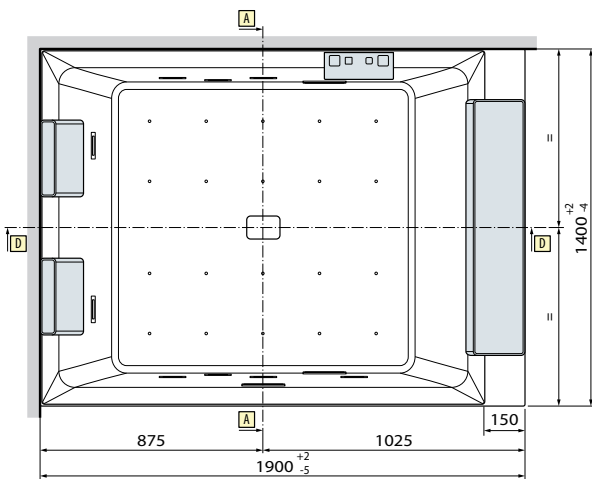

VERSION GAUCHE