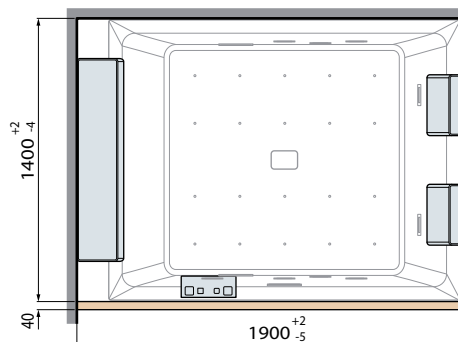

DIVINA DUAL

**BAIGNOIRE RECTANGULAIRE DEUX PLACES
FINITION BLANC BRILLANT OU BLANC MAT, FOND LISSE**

Configurez votre baignoire sur novellini.fr/yourproduct.html

S VERS. GAUCHE

D VERS. DROITE

HAUTEUR DU BORD - 3,5 CM

DIVINA C

Dimensions	Tablier	Code	Prix
140 x 140	1 Tablier	KUSDIVC	

DIVINA O

Dimensions	Tablier	Code	Prix
165 X 98	1 Tablier	KUSDIVO	

DIVINA 160/170

Dimensions	Tabliers	Code	Prix
160/170	4 Tabliers	KUSDIV2F2L160	

DIVINA 180/190

Dimensions	Tabliers	Code	Prix
180/190	4 Tabliers	KUSDIV2F2L190	

DIVINA - SENSE 3-4

Tabliers	Code	Prix
3 Tabliers	KUSDIV1F2L	

DIVINA - SENSE 3-4 ANGLE

Tabliers	Code	Prix
2 Tabliers	KUSDIV1F1L	

GAUCHE

DROITE

VERSION EN NICHE

VERSION EN ANGLE

VERSION EN MILIEU DE MUR

VERSION POSE-LIBRE

Capacité litres

650