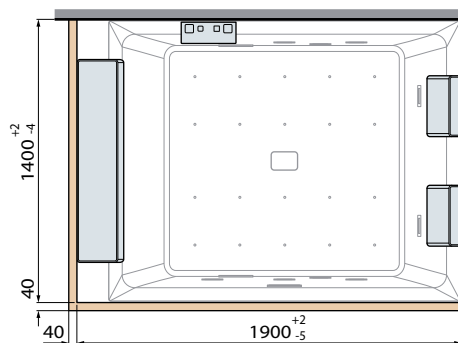

DIVINA DUAL

**BAIGNOIRE RECTANGULAIRE DEUX PLACES
FINITION BLANC BRILLANT OU BLANC MAT, FOND LISSE**

Configurez votre baignoire sur novellini.fr/yourproduct.html

S VERS. GAUCHE

D VERS. DROITE

HAUTEUR DU BORD - 3,5 CM

DIVINA C

Dimensions	Tablier	Code	Prix
140 x 140	1 Tablier	KUSDIVC	

DIVINA O

Dimensions	Tablier	Code	Prix
165 X 98	1 Tablier	KUSDIVO	

DIVINA 160/170

Dimensions	Tabliers	Code	Prix
160/170	4 Tabliers	KUSDIV2F2L160	

DIVINA 180/190

Dimensions	Tabliers	Code	Prix
180/190	4 Tabliers	KUSDIV2F2L190	

DIVINA - SENSE 3-4

Tabliers	Code	Prix
3 Tabliers	KUSDIV1F2L	

DIVINA - SENSE 3-4 ANGLE

Tabliers	Code	Prix
2 Tabliers	KUSDIV1F1L	

GAUCHE

DROITE

VERSION EN NICHE

VERSION EN ANGLE

VERSION EN MILIEU DE MUR

VERSION POSE-LIBRE

Capacité litres

650