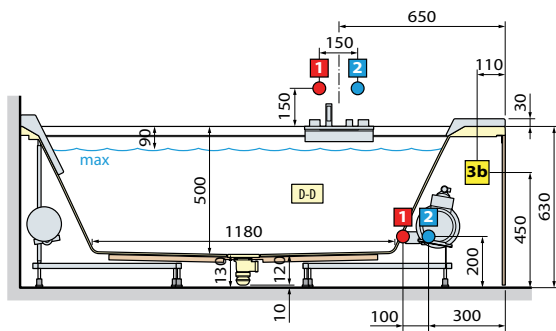

VERSION GAUCHE