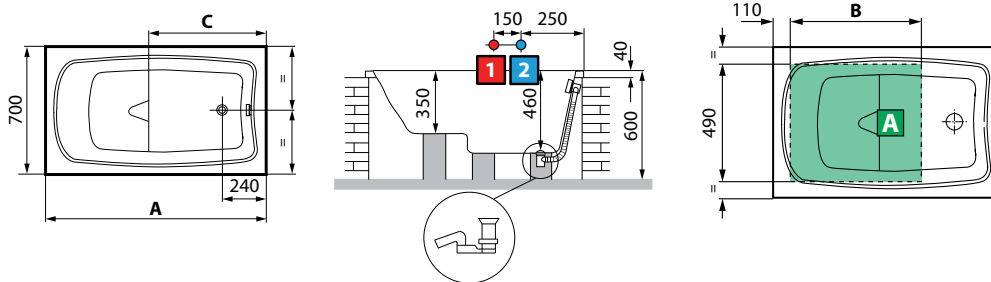

KIT PARE-BAIGNOIRE DIVINA

Pour la baignoire Divina rectangulaire :

1 pare-baignoire Young 1V
1 kit d'adaptation

voir pages 580, 582

BABY

DONNÉES TECHNIQUES

Capacité litres

100

CARACTÉRISTIQUES HYDRAULIQUES
Siphon 1 1/2"

BABY TWO

DONNÉES TECHNIQUES

| modèle | A | B | C | Capacité litres |
|---------------|------|-----|-----|-----------------|
| 105x70 | 1050 | 570 | 570 | 61 |
| 120x70 | 1200 | 720 | 640 | 81 |