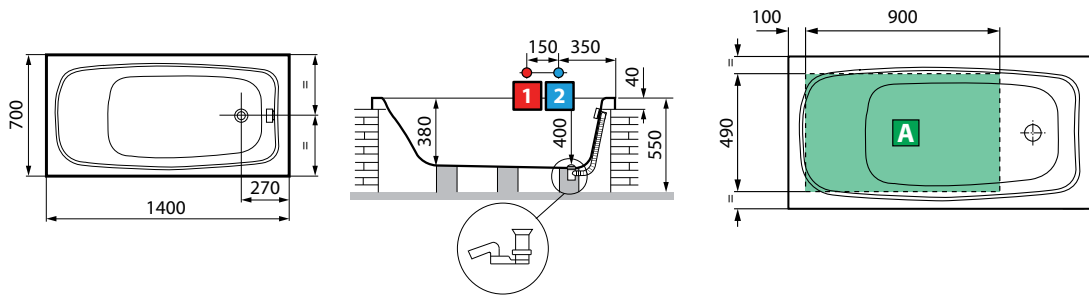

KIT PARE-BAIGNOIRE DIVINA

Pour la baignoire Divina rectangulaire :

1 pare-baignoire Young 1V
1 kit d'adaptation

voir pages 580, 582

BABY

DONNÉES TECHNIQUES

Capacité litres

100

CARACTÉRISTIQUES HYDRAULIQUES
Siphon 1 1/2"

BABY TWO

DONNÉES TECHNIQUES

| modèle | A | B | C | Capacité litres |
|---------------|------|-----|-----|-----------------|
| 105x70 | 1050 | 570 | 570 | 61 |
| 120x70 | 1200 | 720 | 640 | 81 |