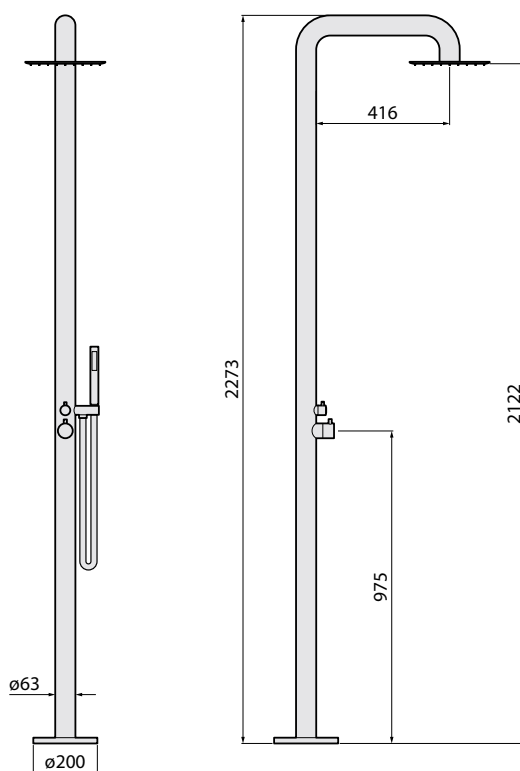

COLONNE DE DOUCHE OUTDOOR

Colonne de douche en acier inoxydable brossé avec mélangeur et inverseur mécaniques intégrés, pomme de douche à effet pluie et douchette à jet simple avec tuyau antitorsion

Code	Prix
DOCDOS