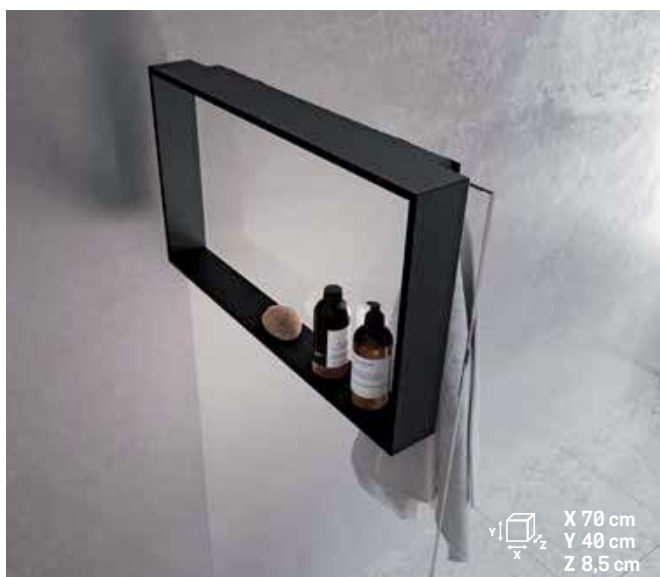

ÉTAGÈRE INTÉRIEURE ET CROCHET PORTE-SERVIETTE EXTÉRIEUR, À POSER SUR LA PAROI

Dimensions (cm)	Code	Finition/Prix		
		U	B	H
		Blanc mat	Silver	Noir mat
40 x 70	R90AKFP04070-