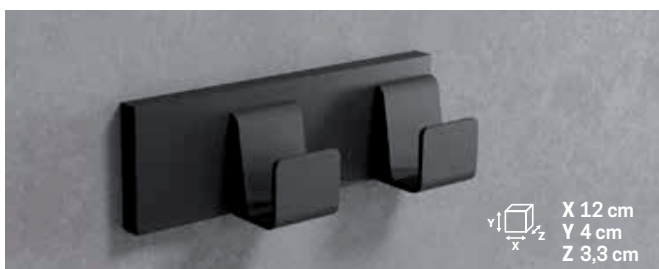

X 21,2 cm
Y 16,1 cm
Z 9,7 cm

X 21,2 cm
Y 31,1 cm
Z 9,7 cm

PORTE-ROULEAU SIMPLE OU DOUBLE

Dimensions (cm)	Code	Finition/Prix		
		U	B	H
		Blanc mat	Silver	Noir mat

PORTE-ROULEAU SIMPLE

16,2 x 21,2	R90AKFPR16-			
-------------	--------------------	--	--	--