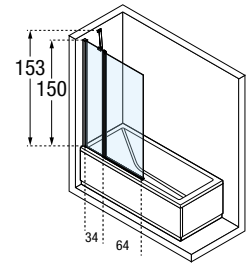

YOUNG 3V

150 cm

6 mm

2 cm

MAMPARA DE BAÑERA , 1 FIJO Y 1 PUERTA GIRATORIA 180°
RESGUARDO DE BANHEIRA, 1 FIXO E 1 FOLHA GIRATÓRIA 180°

CRISTAL TEMPLADO / VIDRO TEMPERADO

Transparente
cod 1

Aqua
cod 2

Satinado
Fosco
cod 4

COLORES PERFILES / CORES PERFÍS

Blanco
Branco
cod A

Silver
Abrillantado
cod B

Cromo
cod K

Negro mate
cod H

Medidas	Código	Selección Cristales Seleção Vidros			Selección de perfiles Seleção de perfis			
		1	2	4	U	B	K	H
Medidas extensibilidad Medidas extensibilidade		Transparente	Aqua	Satinado Fosco	Blanco mate Branco mate	Silver Abrillantado	Cromo	Negro mate
98 x 150	Y23V100-							

180°

MAMPARAS
DE BAÑERA

Construcción del código: **Código** + **Cristales Vidros** + **Perfiles Perfis** = Código completo del producto
 Construção do código