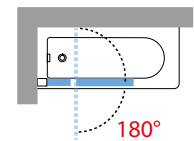

YOUNG 3V

150 cm

6 mm

2 cm

MAMPARA DE BAÑERA , 1 FIJO Y 1 PUERTA GIRATORIA 180°
RESGUARDO DE BANHEIRA, 1 FIXO E 1 FOLHA GIRATÓRIA 180°

CRISTAL TEMPLADO / VIDRO TEMPERADO

Transparente
cod 1

Aqua
cod 2

Satinado
Fosco
cod 4

COLORES PERFILES / CORES PERFÍS

Blanco
Branco
cod A

Silver
Abrillantado
cod B

Cromo
cod K

Negro mate
cod H

Medidas	Código	Selección Cristales Seleção Vidros			Selección de perfiles Seleção de perfis			
		1	2	4	U	B	K	H
Medidas extensibilidad Medidas extensibilidade		Transparente	Aqua	Satinado Fosco	Blanco mate Branco mate	Silver Abrillantado	Cromo	Negro mate
98 x 150	Y23V100-							