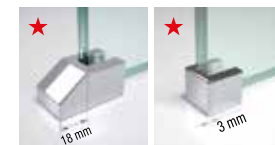

KUADRA H

PANEL FIJO PAINEL FIXO

200 cm

8 mm

Reversible
Cristal transpa-
rente

No reversi-
ble
Não reversi-
vel

Medidas	Código	Selección Cristales Seleção Vidros			Selección de perfiles Seleção de perfis					
		1	44	51	U	B	K	H	Z	
Medidas extensibilidad Medidas extensibilidade										
A		Transparente	banda satinado	Ser. Ravenna	Blanco mate Branco mate	Silver Abrillantado	Cromo	Negro mate	Inox	
27↔30	KUADH30-									
37↔40	KUADH40-									
47↔50	KUADH50-									
57↔60	KUADH60-									
67↔70	KUADH70-									
72↔75	KUADH75-									
77↔80	KUADH80-									
87↔90	KUADH90-									
97↔100	KUADH100-									
107↔110	KUADH110-									
117↔120	KUADH120-									
127↔130	KUADH130-									
137↔140	KUADH140-									
147↔150	KUADH150-									
157↔160	KUADH160-									
L 20↔180 H 80↑220 SPECIAL	KUADHSP									
L 20↔180 H 220↑240 SPECIAL	KUADHSP									

Pieza de sujeción del cristal a suelo
Peça de fixação do vidro ao chão

OPCIONAL

KUADRA HFA

PUERTA GIRATORIA PARA PANEL FIJO

200 cm

8 mm

Reversible
Cristal transpa-
rente

No reversi-
ble
Não reversi-
vel