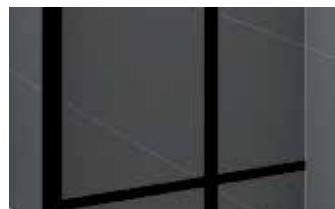

Squares
cod. 81