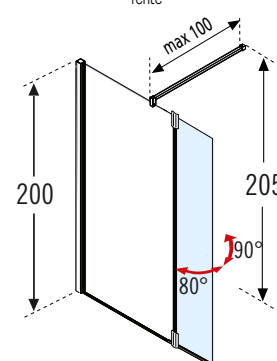

OPCIONAL

KUADRA HFA

PUERTA GIRATORIA PARA PANEL FIJO

200 cm

8 mm

Reversible
Cristal transpa-
rente

No reversi-
ble
Não reversi-
vel

Medidas	Código	Selección Cristales Seleção Vidros		Selección de perfiles Seleção de perfis				Selección Cristales Seleção Vidros	Selección de perfiles Seleção de perfis				
		1	44	U	K	H	Z		76	U	K	H	Z
Medidas extensibilidad Medidas extensibilidade													
A		Transpa- rente	banda satinado	Blanco mate Branco mate	Cromo	Negro mate	Inox	Spy	Blanco mate Branco mate	Cromo	Negro mate	Inox	
37	KUADHA37-												
37	KUADHA37D-	-											
37	KUADHA37S-	-											

NUEVO SISTEMA ESTABILIZADOR EVO (entre paredes)

- Barra frontal de 180 cms
- Pieza para sujeción a pared

Color Cores	Código	Precio / Preço
Silver	KUADHSFN-B	
Abrillantado	KUADHSFN-K	
Cromo	KUADHSFN-H	
Negro mate	KUADHSFN-U	
Blanco mate	KUADHSFN-Z