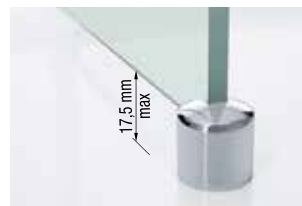

PIEZA PARA ELEVACIÓN DEL FIJO SOBRE EL PLATO DE DUCHA Ø 29 MM
PEÇA PARA ELEVAÇÃO DO FIXO SOBRE A BASE DE CHUVEIRO Ø 29 MM

Código	Precio / Preço
R05KUHL1-K