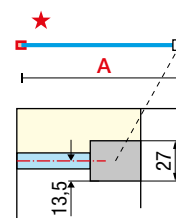

KUADRA H

PANEL FIJO PAINEL FIXO

200 cm

8 mm

Reversible
Cristal transpa-
rente

No reversi-
ble
Não reversi-
vel

Medidas	Código	Selección Cristales Seleção Vidros			Selección de perfiles Seleção de perfis					
		1	44	51	U	B	K	H	Z	
Medidas extensibilidad Medidas extensibilidade										
A		Transparente	banda satinado	Ser. Ravenna	Blanco mate Branco mate	Silver Abrillantado	Cromo	Negro mate	Inox	
27↔30	KUADH30-									
37↔40	KUADH40-									
47↔50	KUADH50-									
57↔60	KUADH60-									
67↔70	KUADH70-									
72↔75	KUADH75-									
77↔80	KUADH80-									
87↔90	KUADH90-									
97↔100	KUADH100-									
107↔110	KUADH110-									
117↔120	KUADH120-									
127↔130	KUADH130-									
137↔140	KUADH140-									
147↔150	KUADH150-									
157↔160	KUADH160-									
L 20↔180 H 80↑220 SPECIAL	KUADHSP									
L 20↔180 H 220↑240 SPECIAL	KUADHSP									