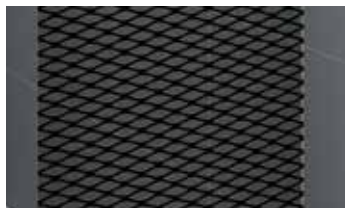

Grid
cod. 83