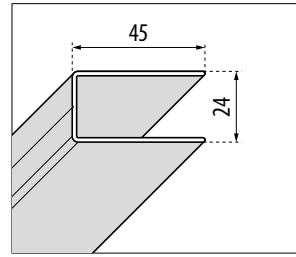

MEDIDAS QUE OCUPAN LOS PERFILES EN LA PARED ESPAÇO QUE OCUPAN OS PERFIS NA PAREDE