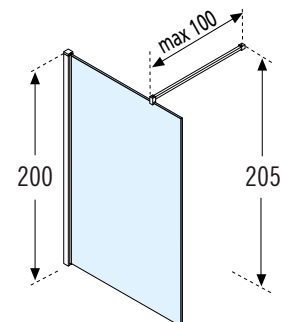

KUADRA H

PANEL FIJO PAINEL FIXO

200 cm

8 mm

Reversible
Cristal transpa-
rente

No reversi-
ble
Não reversi-
vel

Medidas	Código	Selección Cristales Seleção Vidros			Selección de perfiles Seleção de perfis					
		1	44	51	U	B	K	H	Z	
Medidas extensibilidad Medidas extensibilidade										
A		Transparente	banda satinado	Ser. Ravenna	Blanco mate Branco mate	Silver Abrillantado	Cromo	Negro mate	Inox	
27↔30	KUADH30-									
37↔40	KUADH40-									
47↔50	KUADH50-									
57↔60	KUADH60-									
67↔70	KUADH70-									
72↔75	KUADH75-									
77↔80	KUADH80-									
87↔90	KUADH90-									
97↔100	KUADH100-									
107↔110	KUADH110-									
117↔120	KUADH120-									
127↔130	KUADH130-									
137↔140	KUADH140-									
147↔150	KUADH150-									
157↔160	KUADH160-									
L 20↔180 H 80↑220 SPECIAL	KUADHSP									
L 20↔180 H 220↑240 SPECIAL	KUADHSP									

Pieza de sujeción del cristal a suelo
Peça de fixação do vidro ao chão

OPCIONAL

KUADRA HFA

PUERTA GIRATORIA PARA PANEL FIJO

200 cm

8 mm

Reversible
Cristal transpa-
rente

No reversi-
ble
Não reversi-
vel