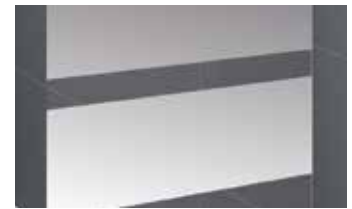

Mirror
cod. 75