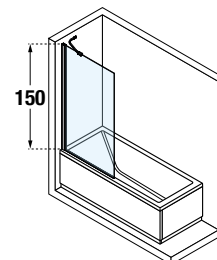

Blanco
Branco
cod A

Silver
Abrillantado
cod B

Cromo
cod K

Medidas	Código	Selección Cristales Seleção Vidros	Selección de perfiles Seleção de perfis		
		1	A	B	K
Medidas extensibilidad Medidas extensibilidade		Transparente	Blanco Branco	Silver Abrillantado	Cromo
70	AURORA570-				
75	AURORA575-				
80	AURORA580-				
85	AURORA585-				
H 100 ↓ 160 X L 40 ↔ 85 cm	AURORAN5P				