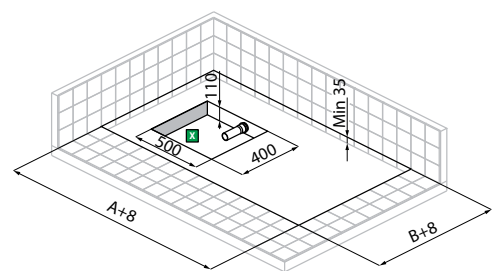

BODENEBENE INSTALLATION

SONDERAUSSTATTUNG

Ablaufgarnitur nicht im Lieferumfang Ø 90

Code	Preis
PIL90PCAB-CR40	

Für eine optimale Dichtigkeit empfehlen wir den Gebrauch unserer Ablaufgarnitur **PIL90PCAB-CR40**, 8 cm oder von Garnituren mit einer Doppellippendichtung.