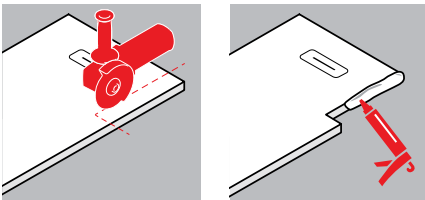

SCHNITT

REPARATUR

Novellini bestätigt die Garantie auch nach dem Anschnitt des Produktes NUR bei Nachbehandlung der Schnittstellen mit dem Reparatur-Kit.

AUF-MASS SCHNITT

NOVOSOLID ist viel mehr als eine Produktserie, es ist eine neue Denkweise der Raumgestaltung, die es ermöglicht, die Duschtasse den verschiedensten Einbausituationen anzupassen, dank der Schneidbarkeit bis zu 9 cm auf der Längsseite und 4 cm auf der kurzen Seite.