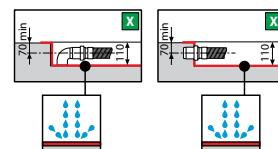

NOVOSOLID ist viel mehr als eine Produktserie, es ist eine neue Denkweise der Raumgestaltung, die es ermöglicht, die Duschtasse den verschiedensten Einbausituationen anzupassen.

NOVOSOLID

NOVOSOLID

Maße	Code	Farbe / Preis			
		30	27	29	28
Ax B -2 / +3 mm		Weiß	Erde	Grau	Schwarz
80 x 80	NOS804-				
90 x 90	NOS904-				
100 x 100	NOS1004-				
100 x 80	NOS100804-				
120 x 70	NOS120704-				
120 x 80	NOS120804-				
120 x 90	NOS120904-				
120 x 100	NOS120104-				
140 x 70	NOS140704-				
140 x 80	NOS140804-				
140 x 90	NOS140904-				
140 x 100	NOS140104-				
150 x 70	NOS150704-				
150 x 80	NOS150804-				
160 x 70	NOS160704-				
160 x 80	NOS160804-				
160 x 90	NOS160904-				
160 x 100	NOS160104-				
170 x 70	NOS170704-				
170 x 80	NOS170804-				
180 x 80	NOS180804-				
180 x 90	NOS180904-				

BODENAUFLEGENDE INSTALLATION

BODENAUFLEGENDE INSTALLATION MIT EINSTELLBAREN FÜSSEN UND SCHÜRZEN (KÜRZBAR)

BODENEBENE INSTALLATION

SONDERAUSSTATTUNG

Ablaufgarnitur nicht im Lieferumfang Ø 90

Code	Preis
PIL90PCAB-CR40	

SCHNITT

REPARATUR

Novellini bestätigt die Garantie auch nach dem Anschnitt des Produktes NUR bei Nachbehandlung der Schnittstellen mit dem Reparatur-Kit.

AUF-MASS SCHNITT

NOVOSOLID ist viel mehr als eine Produktserie, es ist eine neue Denkweise der Raumgestaltung, die es ermöglicht, die Duschtasse den verschiedensten Einbausituationen anzupassen, dank der Schneidbarkeit bis zu 9 cm auf der Längsseite und 4 cm auf der kurzen Seite.