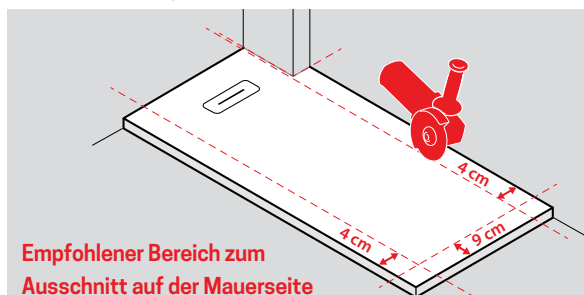

BODENAUFLEGENDE INSTALLATION MIT EINSTELLBAREN FÜSSEN UND SCHÜRZEN (KÜRZBAR)

SONDERAUSSTATTUNG

Set-Schürzen Brausetasse (1 Schürze auf kurzer Seite 90 cm + 1 Schürze auf der Längsseite*, Höhe Schürzen 11 cm)

SCHNITT

REPARATUR

Novellini bestätigt die Garantie auch nach dem Anschnitt des Produktes NUR bei Nachbehandlung der Schnittstellen mit dem Reparatur-Kit.

AUF-MASS SCHNITT

NOVOSOLID ist viel mehr als eine Produktserie, es ist eine neue Denkweise der Raumgestaltung, die es ermöglicht, die Duschtasse den verschiedensten Einbausituationen anzupassen, dank der Schneidbarkeit bis zu 9 cm auf der Längsseite und 4 cm auf der kurzen Seite.