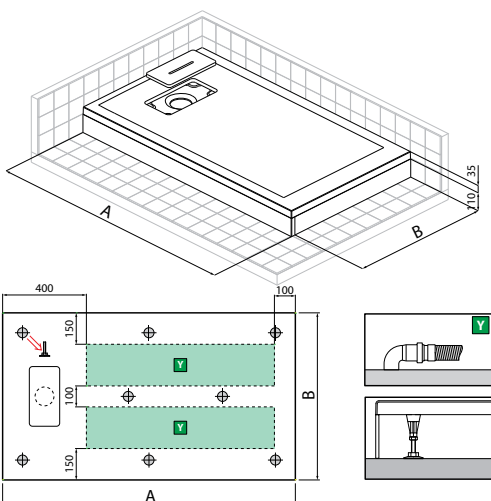

NOVOSOLID ist viel mehr als eine Produktserie, es ist eine neue Denkweise der Raumgestaltung, die es ermöglicht, die Duschtasse den verschiedensten Einbausituationen anzupassen.

NOVOSOLID

NOVOSOLID

Maße	Code	Farbe / Preis			
		30	27	29	28
Ax B -2 / +3 mm		Weiß	Erde	Grau	Schwarz
80 x 80	NOS804-				
90 x 90	NOS904-				
100 x 100	NOS1004-				
100 x 80	NOS100804-				
120 x 70	NOS120704-				
120 x 80	NOS120804-				
120 x 90	NOS120904-				
120 x 100	NOS120104-				
140 x 70	NOS140704-				
140 x 80	NOS140804-				
140 x 90	NOS140904-				
140 x 100	NOS140104-				
150 x 70	NOS150704-				
150 x 80	NOS150804-				
160 x 70	NOS160704-				
160 x 80	NOS160804-				
160 x 90	NOS160904-				
160 x 100	NOS160104-				
170 x 70	NOS170704-				
170 x 80	NOS170804-				
180 x 80	NOS180804-				
180 x 90	NOS180904-				

BODENAUFLEGENDE INSTALLATION

BODENAUFLEGENDE INSTALLATION MIT EINSTELLBAREN FÜSSEN UND SCHÜRZEN (KÜRZBAR)

BODENEBENE INSTALLATION

SONDERAUSSTATTUNG

Ablaufgarnitur nicht im Lieferumfang Ø 90

Code	Preis
PIL90PCAB-CR40	

BODENAUFLEGENDE INSTALLATION MIT EINSTELLBAREN FÜSSEN UND SCHÜRZEN (KÜRZBAR)

SONDERAUSSTATTUNG

Set-Schürzen Brausetasse (1 Schürze auf kurzer Seite 90 cm + 1 Schürze auf der Längsseite*, Höhe Schürzen 11 cm)

SCHNITT

REPARATUR

Novellini bestätigt die Garantie auch nach dem Anschnitt des Produktes NUR bei Nachbehandlung der Schnittstellen mit dem Reparatur-Kit.

AUF-MASS SCHNITT

NOVOSOLID ist viel mehr als eine Produktserie, es ist eine neue Denkweise der Raumgestaltung, die es ermöglicht, die Duschtasse den verschiedensten Einbausituationen anzupassen, dank der Schneidbarkeit bis zu 9 cm auf der Längsseite und 4 cm auf der kurzen Seite.