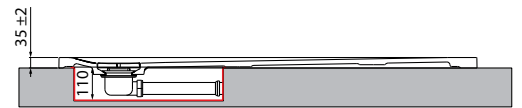

BODENAUFLEGENDE INSTALLATION