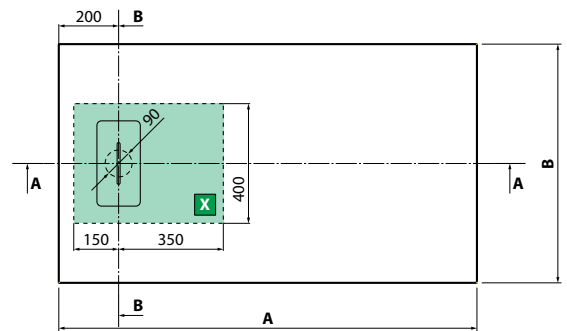

NOVOSOLID ist viel mehr als eine Produktserie, es ist eine neue Denkweise der Raumgestaltung, die es ermöglicht, die Duschtasse den verschiedensten Einbausituationen anzupassen.

NOVOSOLID

NOVOSOLID

Maße	Code	Farbe / Preis			
		30	27	29	28
Ax B -2 / +3 mm		Weiß	Erde	Grau	Schwarz
80 x 80	NOS804-				
90 x 90	NOS904-				
100 x 100	NOS1004-				
100 x 80	NOS100804-				
120 x 70	NOS120704-				
120 x 80	NOS120804-				
120 x 90	NOS120904-				
120 x 100	NOS120104-				
140 x 70	NOS140704-				
140 x 80	NOS140804-				
140 x 90	NOS140904-				
140 x 100	NOS140104-				
150 x 70	NOS150704-				
150 x 80	NOS150804-				
160 x 70	NOS160704-				
160 x 80	NOS160804-				
160 x 90	NOS160904-				
160 x 100	NOS160104-				
170 x 70	NOS170704-				
170 x 80	NOS170804-				
180 x 80	NOS180804-				
180 x 90	NOS180904-				