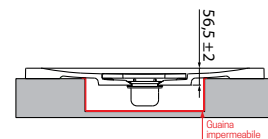

NOVOSOLID ist viel mehr als eine Produktserie, es ist eine neue Denkweise der Raumgestaltung, die es ermöglicht, die Duschtasse den verschiedensten Einbausituationen anzupassen.

NOVOSOLID

NOVOSOLID

Maße	Code	Farbe / Preis			
		30	27	29	28
Ax B -2 / +3 mm		Weiß	Erde	Grau	Schwarz
80 x 80	NOS804-				
90 x 90	NOS904-				
100 x 100	NOS1004-				
100 x 80	NOS100804-				
120 x 70	NOS120704-				
120 x 80	NOS120804-				
120 x 90	NOS120904-				
120 x 100	NOS120104-				
140 x 70	NOS140704-				
140 x 80	NOS140804-				
140 x 90	NOS140904-				
140 x 100	NOS140104-				
150 x 70	NOS150704-				
150 x 80	NOS150804-				
160 x 70	NOS160704-				
160 x 80	NOS160804-				
160 x 90	NOS160904-				
160 x 100	NOS160104-				
170 x 70	NOS170704-				
170 x 80	NOS170804-				
180 x 80	NOS180804-				
180 x 90	NOS180904-				

BODENAUFLEGENDE INSTALLATION

BODENAUFLEGENDE INSTALLATION MIT EINSTELLBAREN FÜSSEN UND SCHÜRZEN (KÜRZBAR)

BODENEBENE INSTALLATION

SONDERAUSSTATTUNG

Ablaufgarnitur nicht im Lieferumfang Ø 90

Code	Preis
PIL90PCAB-CR40	