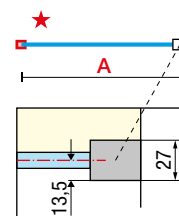

KUADRA H ESG-GRAU

DUSCHTRENNWAND

200 cm

8 mm

3 cm

Maße	Code	Glas		Profilfarbe Preis				
		54	87	U	B	K	H	Z
Effektives Maß		ESG-Grau	Band Satin grau	Weiß Matt	Silber	Chrom	Schwarz Matt	Inox
A								
67↔70	KUADH70-							
77↔80	KUADH80-							
87↔90	KUADH90-							
97↔100	KUADH100-							
117↔120	KUADH120-							
137↔140	KUADH140-							