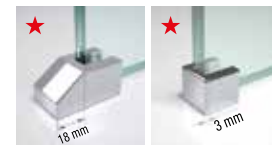

Bodenbefestigung

STABILISATIONSSTANGE 150CM (SONDERAUSSTATTUNG) (SIEHE S. 234)

SONDERAUSSTATTUNG

Profilfarbe	Code	Preis
Silber	KUADHSFN-B	
Chrom	KUADHSFN-K	
Schwarz Matt	KUADHSFN-H	
Weiß Matt	KUADHSFN-U	
Inox	KUADHSFN-Z