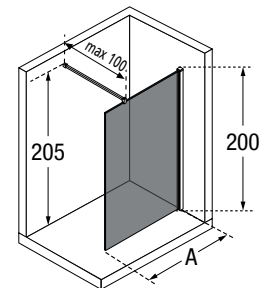

KUADRA H ESG-GRAU

DUSCHTRENNWAND

200 cm

8 mm

3 cm

Maße	Code	Glas		Profilfarbe Preis				
		54	87	U	B	K	H	Z
Effektives Maß		ESG-Grau	Band Satin grau	Weiß Matt	Silber	Chrom	Schwarz Matt	Inox
A								
67↔70	KUADH70-							
77↔80	KUADH80-							
87↔90	KUADH90-							
97↔100	KUADH100-							
117↔120	KUADH120-							
137↔140	KUADH140-							