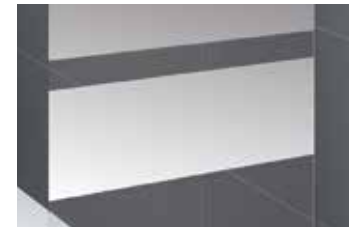

Mirror
cod. 75