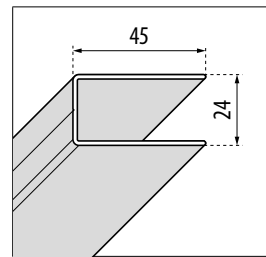

WANDMONTAGEPROFIL