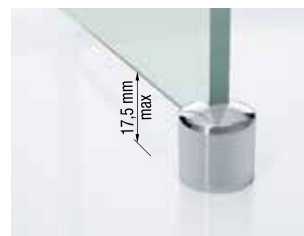

AUSGLEICHSHALTERUNG FÜR MONTAGE AUF BRAUSETASSE TEIL HL Ø 29 MM

für Kuadra HL

Code	Preis
R05KUHL1-K