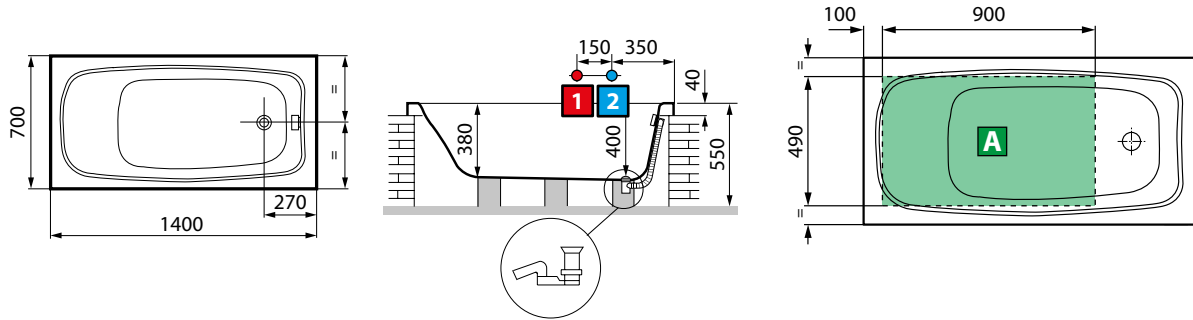

TECHNISCHE SKIZZEN

Kapazität lt

100

TECHNISCHE EIGENSCHAFTEN
Abflussanschluss 1 1/2"

BABY TWO

TECHNISCHE SKIZZEN

Modelle	A	B	C	Kapazität lt
105x70	1050	570	570	61
120x70	1200	720	640	81

TECHNISCHE EIGENSCHAFTEN
Abflussanschluss 1 1/2"