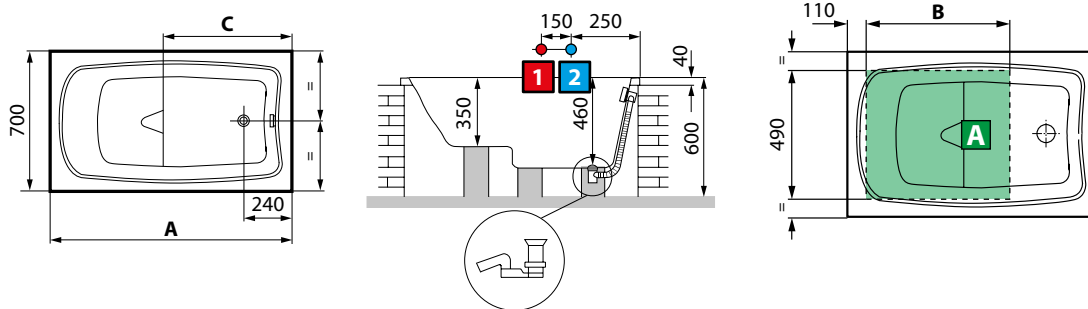

TECHNISCHE SKIZZEN

Kapazität lt

100

TECHNISCHE EIGENSCHAFTEN
Abflussanschluss 1 1/2"

BABY TWO

TECHNISCHE SKIZZEN

Modelle	A	B	C	Kapazität lt
105x70	1050	570	570	61
120x70	1200	720	640	81

TECHNISCHE EIGENSCHAFTEN
Abflussanschluss 1 1/2"