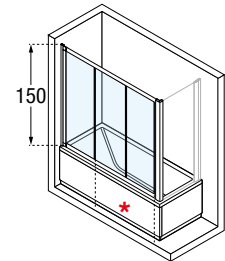

Esprit Dekor
cod 5

Ring Dekor
cod 43

PROFILFARBEN

Weiß
cod A

Silber
cod B

Chrom
cod K

BADEWANNENAUFsätze

Maße		Code	Glas			Profilfarbe Preis			Acryl 43	Profilfarbe Preis		
Effektives Maß	Einsteigsbreite		1	3	5	A	B	K		A	B	K
A	*		ESG-Klar	ESG-Federmuster	Esprit	Weiß	Silber	Chrom	Ring Dekor	Weiß	Silber	Chrom
138↔144	83	AURORA3PV138-										
144↔150	87	AURORA3PV144-										
150↔156	91	AURORA3PV150-										
156↔162	95	AURORA3PV156-										
162↔168	99	AURORA3PV162-										
168↔174	103	AURORA3PV168-										
174↔180	107	AURORA3PV174-										
SONDERBREITE												
L 180↔186	111	AURORA3PV180-	-									
SONDERHÖHE												
H 80↔160 L 96↔186		AURORA3PVSP										