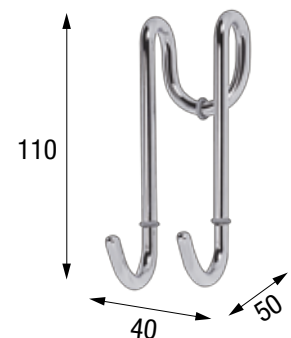

ACCESSOIRES