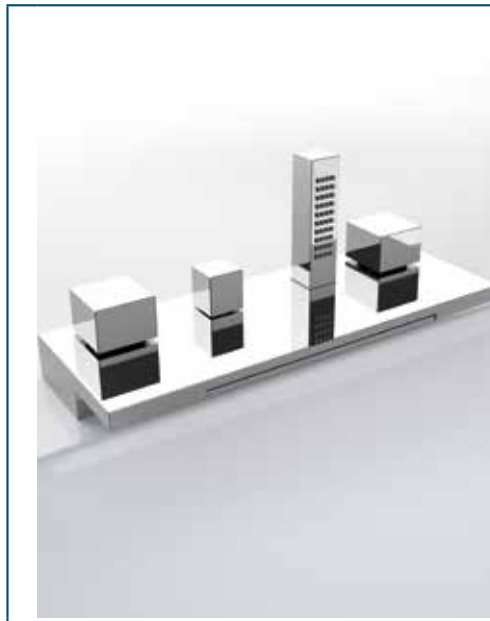

ARMATUREN FÜR BADEWANNEN