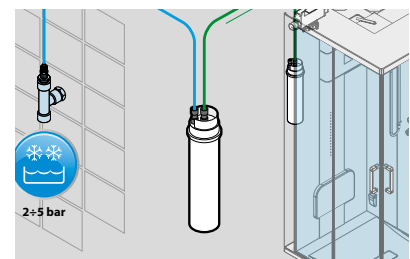

WASSERENTHÄRTERFILTER FÜR KABINEN

Code	Preis
R90FLTATC01