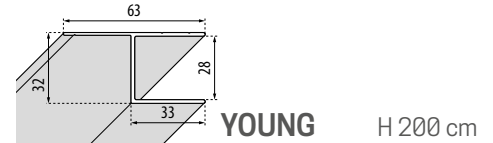

YOUNG H 200 cm

YOUNG H 200 cm

Profilfarbe	Code	Maße Höhe (max 200 cm)	
	YOUNG	Standard	Sonderanfertigung <200 >200
Weiß Matt	P01Y2MOASTL-U		
	P01Y2MOA002SP		
Silber	P01Y2MOASTL-B		
	P01Y2MOA002SP		
Chrom	P01Y2MOASTL-K		
	P01Y2MOA002SP		
Schwarz Matt	P01Y2MOASTL-H		
	P01Y2MOA002SP		
Inox	P01Y2MOASTL-Z		
	P01Y2MOA002SP