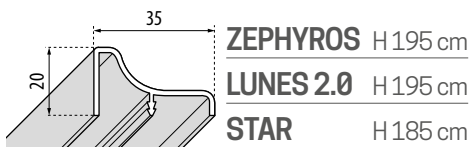

Profil-farbe	Code		Maße Höhe (max 200 cm)	
	ZEPHYROS LUNES 2.0	STAR	Standard	Sonder-anfertigung <190 >190
Weiß	PRO002ST3-A	PRO002ST1-A		
	PRO00201	PRO00201		
	PRO00202	PRO00202		
Silber	PRO002ST3-B	PRO002ST1-B		
	PRO00201	PRO00201		
	PRO00202	PRO00202		
Chrom	PRO002ST3-K			
	PRO00201			
	PRO00202			
Schwarz Matt	PRO002ST3-H			
	PRO00201			
	PRO00202			
Silber Matt	PRO002ST3-J			
	PRO00201			
	PRO00202