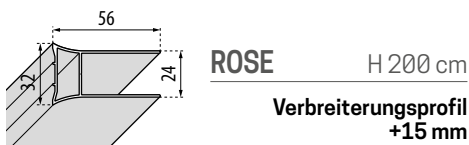

ROSE H 200 cm
Verbreiterungsprofil
+15 mm

Profilfarbe	Code	Maße Höhe (max 200 cm)
	ROSE	Standard
Weiß	P05ROSST-A	
Silber	P05ROSST-B	
Chrom	P05ROSST-K