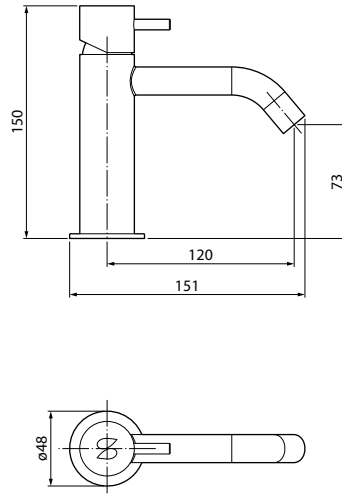

WASCHTISCHARMATUR Niedrige Version

Wasseranschluss	Code	Profilfarbe	Preis
1/2"	RUBLAHLFY3-K	Chrom	
1/2"	RUBLAHLFY3-28	Schwarz Matt