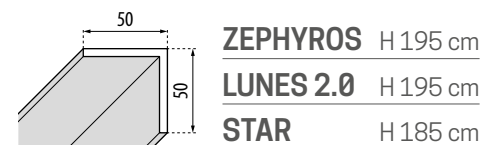

ZEPHYROS H 195 cm
LUNES 2.0 H 195 cm
STAR H 185 cm

Profil- farbe	Code		Maße Höhe (max 200 cm)	
	ZEPHYROS LUNES 2.0	STAR	Stand- ard	Sonder- anfertigung <190 >190
Weiß	L50X50ST3-A	L50X50ST1-A		
	L50X5001	L50X5001		
	L50X5002	L50X5002		
Silber	L50X50ST3-B	L50X50ST1-B		
	L50X5001	L50X5001		
	L50X5002	L50X5002		
Chrom	L50X50ST3-K			
	L50X5001			
	L50X5002			
Schwarz Matt	L50X50ST3-H			
	L50X5001			
	L50X5002			
Silber Matt	L50X50ST3-J			
	L50X5001			
	L50X5002