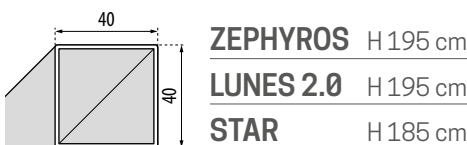

ZEPHYROS H 195 cm
LUNES 2.0 H 195 cm
STAR H 185 cm

Profil- farbe	Code		Maße Höhe (max 200 cm)	
	ZEPHYROS LUNES 2.0	STAR	Stand- ard	Sonder- anfertigung <190 >190
Weiß	P40X40ST3-A	P40X40ST1-A		
	P40X4001	P40X4001		
	P40X4002	P40X4002		
Silber	P40X40ST3-B	P40X40ST1-B		
	P40X4001	P40X4001		
	P40X4002	P40X4002		
Chrom	P40X40ST3-K			
	P40X4001			
	P40X4002			
Schwarz Matt	P40X40ST3-H			
	P40X4001			
	P40X4002			
Silber Matt	P40X40ST3-J			
	P40X4001			
	P40X4002