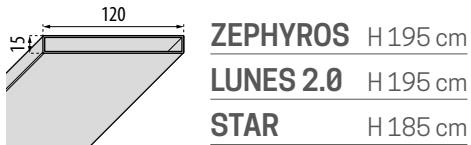

ZEPHYROS H 195 cm
LUNES 2.0 H 195 cm
STAR H 185 cm

Profil- farbe	Code		Maße Höhe (max 200 cm)	
	ZEPHYROS LUNES 2.0	STAR	Stand- ard	Sonder- anfertigung <190 >190
Weiß	P15X120ST3-A	P15X120ST1-A		
	P15X12001	P15X12001		
	P15X12002	P15X12002		
Silber	P15X120ST3-B	P15X120ST1-B		
	P15X12001	P15X12001		
	P15X12002	P15X12002		
Chrom	P15X120ST3-K			
	P15X12001			
	P15X12002			
Schwarz Matt	P15X120ST3-H			
	P15X12001			
	P15X12002			
Silber Matt	P15X120ST3-J			
	P15X12001			
	P15X12002