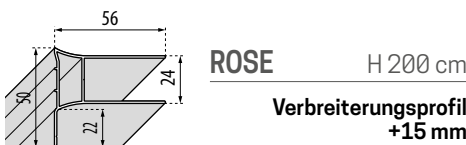

ROSE H 200 cm
Verbreiterungsprofil
+15 mm

ROSE H 200 cm
Verbreiterungsprofil
+15 mm

Profilfarbe	Code	Maße Höhe (max 200 cm)
	ROSE	Standard
Weiß	P05ROSCST-A	
Silber	P05ROSCST-B	
Chrom	P05ROSCST-K