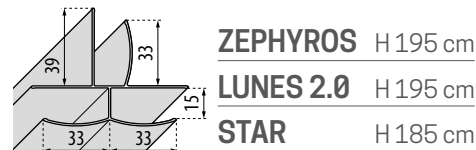

Profil-farbe	Code		Maße Höhe (max 200 cm)	
	ZEPHYROS LUNES 2.0	STAR	Standard	Sonder-anfertigung <190 >190
Weiß	PRT15ST3-A	PRT15ST1-A		
	PRT1501	PRT1501		
	PRT1502	PRT1502		
Silber	PRT15ST3-B	PRT15ST1-B		
	PRT1501	PRT1501		
	PRT1502	PRT1502		
Chrom	PRT15ST3-K			
	PRT1501			
	PRT1502			
Schwarz Matt	PRT15ST3-H			
	PRT1501			
	PRT1502			
Silber Matt	PRT15ST3-J			
	PRT1501			
	PRT1502			

PROFILE