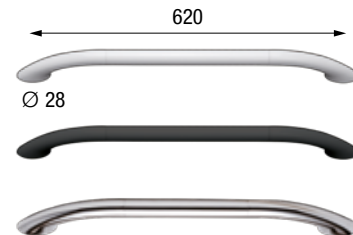

ACCESSOIRES

STABILISATIONSSTANGE 150 cm
(für Kuadra H)

Profilfarbe	Code	Preis
Weiß	R80GIANF15-A	
Weiß Matt	R80GIANF15-U	
Silber	R80GIANF15-B	
Chrom	R80GIANF15-K	
Schwarz Matt	R80GIANF15-H	
Inox	R80GIANF15-Z	

STABILISATIONSSTANGE 150 cm
(für Lunes H)

Profilfarbe	Code	Preis
Weiß	R80LUH15-A	
Silber	R80LUH15-B	
Chrom	R80LUH15-K	

STABILISATIONSSTANGE
chrom

Profilfarbe	Maße	Code	Preis
Weiß Matt	25 cm	R80LOU250-U	
Chrom		R80LOU250-K	
Schwarz Matt		R80LOU250-H	
Inox		R80LOU250-Z	
Weiß Matt	35 cm	R80LOU350-U	
Chrom		R80LOU350-K	
Schwarz Matt		R80LOU350-H	
Inox		R80LOU350-Z	
Weiß Matt	45 cm	R80LOU450-U	
Chrom		R80LOU450-K	
Schwarz Matt		R80LOU450-H	
Inox		R80LOU450-Z