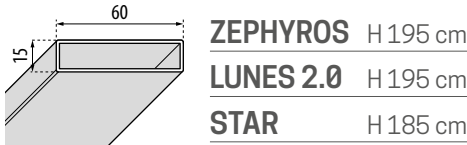

ZEPHYROS H 195 cm
LUNES 2.0 H 195 cm
STAR H 185 cm

Profil- farbe	Code		Maße Höhe (max 200 cm)	
	ZEPHYROS LUNES 2.0	STAR	Stand- ard	Sonder- anfertigung <190 >190
Weiß	P15X60ST3-A	P15X60ST1-A		
	P15X6001	P15X6001		
	P15X6002	P15X6002		
Silber	P15X60ST3-B	P15X60ST1-B		
	P15X6001	P15X6001		
	P15X6002	P15X6002		
Chrom	P15X60ST3-K			
	P15X6001			
	P15X6002			
Schwarz Matt	P15X60ST3-H			
	P15X6001			
	P15X6002			
Silber Matt	P15X60ST3-J			
	P15X6001			
	P15X6002