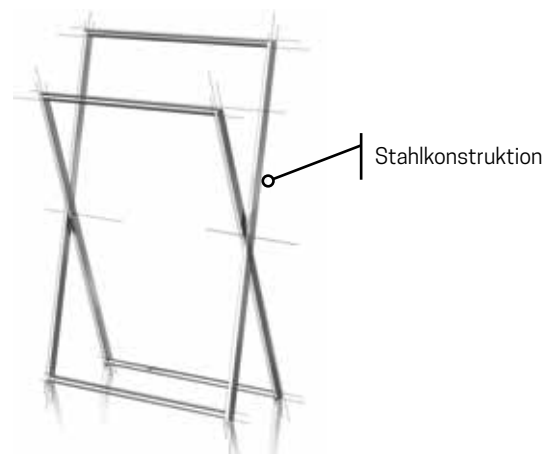

X 55 cm
Y 2 cm
Z 10 cm