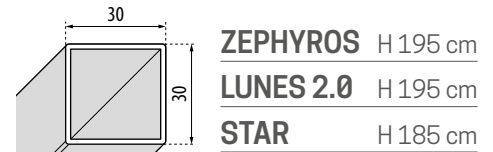

ZEPHYROS H 195 cm
LUNES 2.0 H 195 cm
STAR H 185 cm

ZEPHYROS H 195 cm
LUNES 2.0 H 195 cm
STAR H 185 cm

Profilfarbe	Code		Maße Höhe (max 200 cm)	
	ZEPHYROS LUNES 2.0	NEW STAR	Standard	Sonderanfertigung <195 >195
Weiß	P30X30ST3-A	P30X30ST1-A		
	P30X3001	P30X3001		
	P30X3002	P30X3002		
Silber	P30X30ST3-B	P30X30ST1-B		
	P30X3001	P30X3001		
	P30X3002	P30X3002		
Chrom	P30X30ST3-K			
	P30X3001			
	P30X3002			
Schwarz Matt	P30X30ST3-H			
	P30X3001			
	P30X3002			
Silber Matt	P30X30ST3-J			
	P30X3001			
	P30X3002