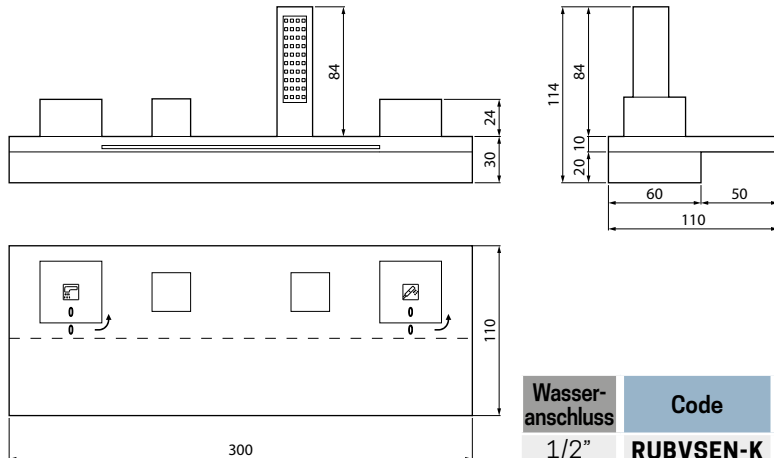

WANNENRANDARMATUR (für Sense Dual, Sense 3, Sense 4)
mit 2 Einhandmischer für progressive Temperatureinstellung:
Kaskadeneinlauf, Handbrause

Wasseranschluss	Code	Profilfarbe	Preis
1/2"	RUBVSEN-K	Chrom