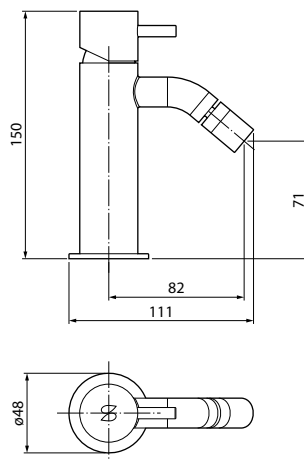

BIDETARMATUR

Wasseranschluss	Code	Profilfarbe	Preis
1/2"	RUBBIFY3-K	Chrom	
1/2"	RUBBIFY3-28	Schwarz Matt