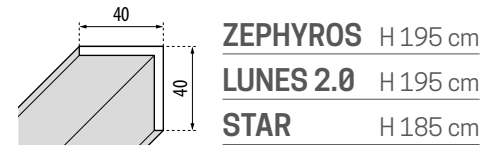

ZEPHYROS H 195 cm
LUNES 2.0 H 195 cm
STAR H 185 cm

Profil- farbe	Code		Maße Höhe (max 200 cm)	
	ZEPHYROS LUNES 2.0	STAR	Stand- ard	Sonder- anfertigung <190 >190
Weiß	L40X40ST3-A	L40X40ST1-A		
	L40X4001	L40X4001		
	L40X4002	L40X4002		
Silber	L40X40ST3-B	L40X40ST1-B		
	L40X4001	L40X4001		
	L40X4002	L40X4002		
Chrom	L40X40ST3-K			
	L40X4001			
	L40X4002			
Schwarz Matt	L40X40ST3-H			
	L40X4001			
	L40X4002			
Silber Matt	L40X40ST3-J			
	L40X4001			
	L40X4002