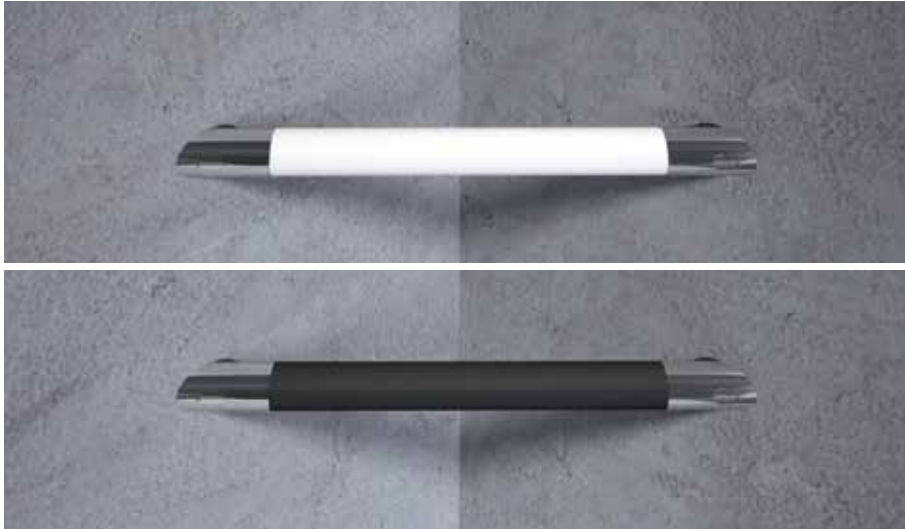

### GLASABZIEHER

Glasabzieher Metall verchromt  
(Halter nicht im Lieferumfang)

Code	Preis
<b>R90RACLA0A</b>	

**HALTEGRIF FÜR ECKMONTAGE mit Anti-Slip**

Haltegriff in Metall verchromt mit Oberfläche Anti-Slip in den Farben Weiß RAL 3003 oder schwarz RAL 7021