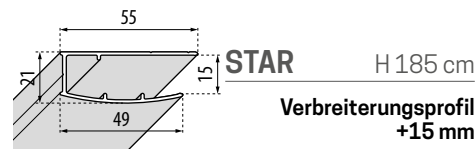

Profil-farbe	Code		Maße Höhe (max 200 cm)	
	STAR	Standard	Sonder-anfertigung <190 >190	
Weiß	P01SACST1-A			
	P01SAC01			
	P01SAC02			
Silber	P01SACST1-B			
	P01SAC01			
	P01SAC02