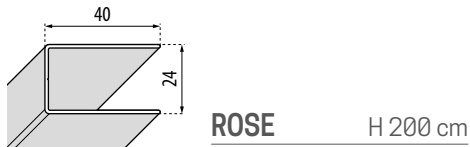

ROSE H 200 cm

Profilfarbe	Code	Maße Höhe	
	ROSE	Standard	Sonderanfertigung <200
Weiß	P01BEAST-A		
	P01BEASP		
Silber	P01BEAST-B		
	P01BEASP		
Chrom	P01BEAST-K		
	P01BEASP