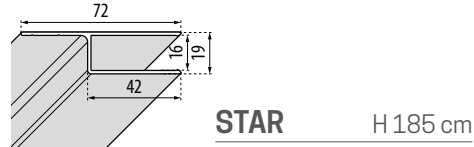

ROSE H 200 cm

STAR H 185 cm

Profilfarbe	Code	Maße Höhe (max 200 cm)	
	STAR	Standard	Sonderanfertigung <190 >190
Weiß	P01NS15STL-A		-
Silber	P01NS15STL-B		-