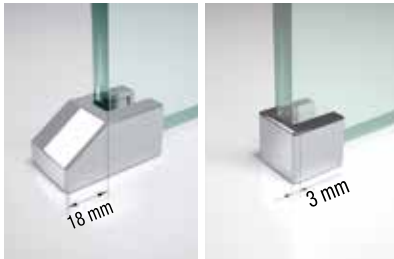

U-SCHIENE IN ALUMINIUM FÜR 6/8 MM GLÄSER

Profilfarbe	Code	Preis
FÜR KUADRA H (8 MM)		
Weiß	R05PIKU1-A	
Chrom	R05PIKU1-K	
Schwarz Matt	R05PIKU1-H	
Inox	R05PIKU1-Z	
FÜR GIADA H (6 MM)		
Weiß	R05PIGI1-A	
Chrom	R05PIGI1-K