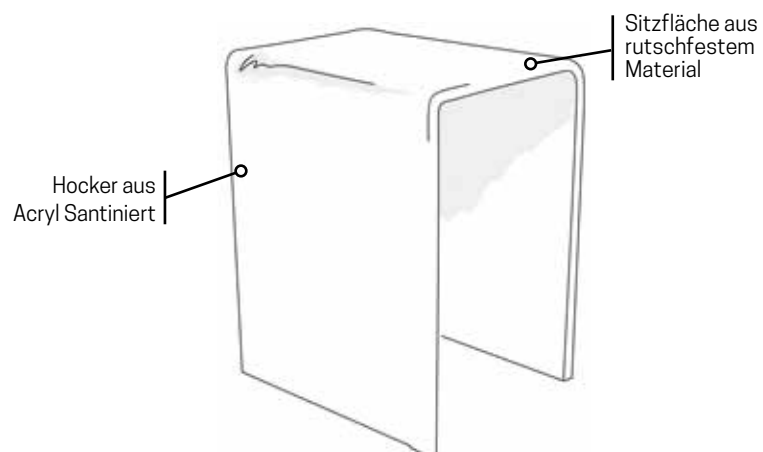

ACCESSOIRES

HOCKER AUS ACRYL SATINIERT (Tragkraft max 100 kg)

Code	Preis
SED030PL