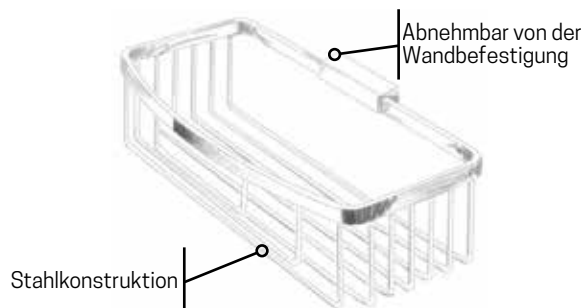

SEIFENKORB

Seifenkorb Metall verchromt abnehmbar

Code	Preis
R90CESTE0F	

ECKSEIFENKORB

Seifenkorb Metall verchromt abnehmbar

Code	Preis
R90CESTE0G