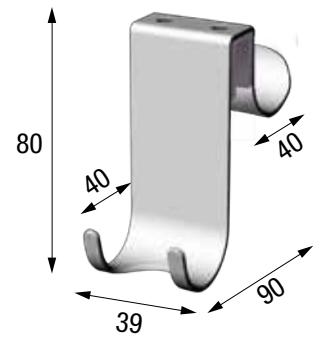

HALTER

Halter verchromt zur Glasbefestigung bis 10mm

Code	Preis
R90APPEN0D