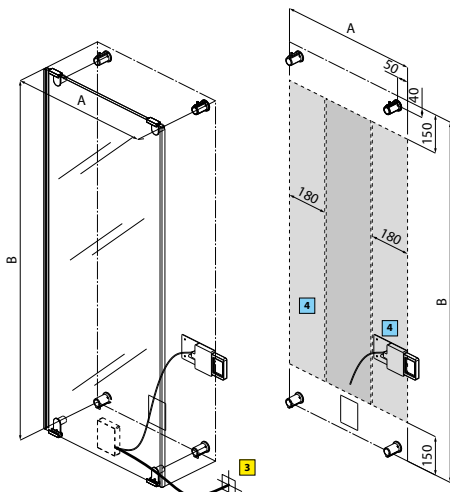

SOLE TECHNISCHE SKIZZEN

SENKRECHTE HEIZKÖRPER