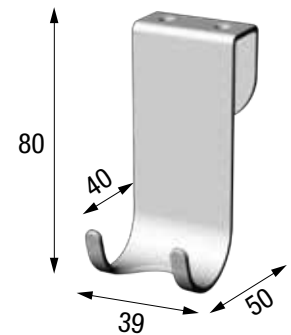

HALTER

Halter verchromt zur Wandbefestigung

Code	Preis
R90APPEN0E