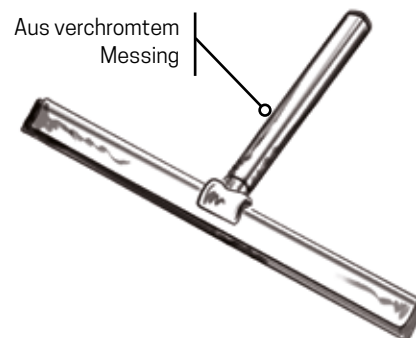

ACCESSOIRES

GLASABZIEHER

Glasabzieher Metall verchromt mit Soft - Griff
(Halter nicht im Lieferumfang)

Code	Preis
R90RACLA0B	

GLASABZIEHER

Glasabzieher Metall verchromt
(Halter nicht im Lieferumfang)

Code	Preis
R90RACLA0A