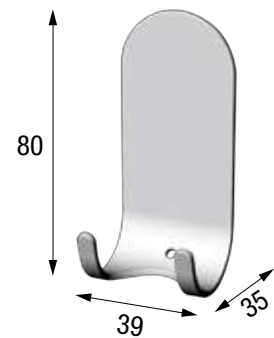

HALTER

Halter in Metall verchromt zur Glasbefestigung

Code	Preis
R90APPEN0F