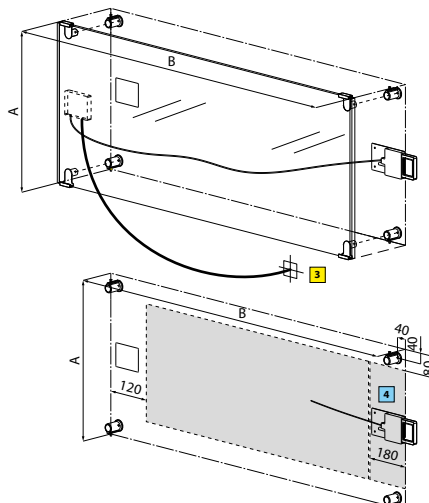

WAAGRECHTE HEIZKÖRPER