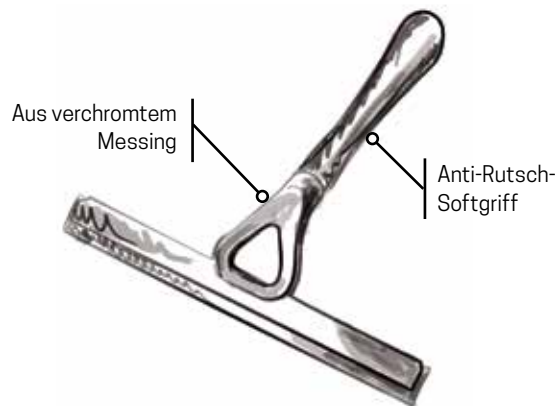

GLASABZIEHER

Glasabzieher Metall verchromt
(Halter nicht im Lieferumfang)

Code	Preis
R90RACLA0A