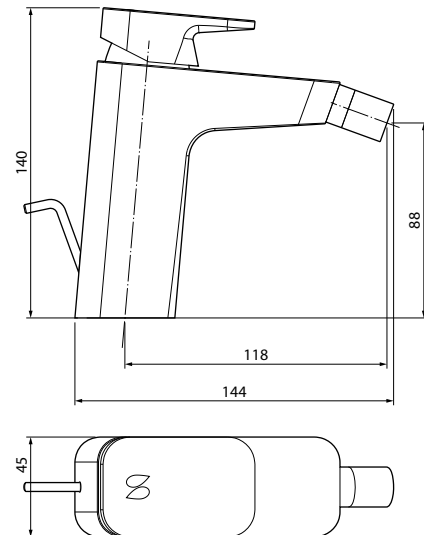

WASCHTISCHARMATUR
Niedrige Version

Wasseranschluss	Code	Profilfarbe	Preis
1/2"	RBDLAHL-K	Chrom	
1/2"	RBDLAHL-H	Schwarz	

Standardabfluss im Preis inbegriffen

BIDETARMATUR

Wasseranschluss	Code	Profilfarbe	Preis
1/2"	RBDDBI-K	Chrom	
1/2"	RBDDBI-H	Schwarz	

Standardabfluss im Preis inbegriffen