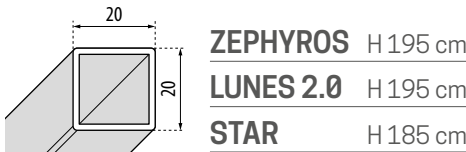

YOUNG H 200 cm
Verbreiterungsprofil
+15 mm

ZEPHYROS H 195 cm
LUNES 2.0 H 195 cm
STAR H 185 cm

Profilfarbe	Code		Maße Höhe (max 200 cm)	
	ZEPHYROS LUNES 2.0	STAR	Standard	Sonderanfertigung <195 >195
Weiß	P20X20ST3-A	P20X20ST1-A		
	P20X2001	P20X2001		
	P20X2002	P20X2002		
Silber	P20X20ST3-B	P20X20ST1-B		
	P20X2001	P20X2001		
	P20X2002	P20X2002		
Chrom	P20X20ST3-K			
	P20X2001			
	P20X2002			
Schwarz Matt	P20X20ST3-H			
	P20X2001			
	P20X2002			
Silber Matt	P20X20ST3-J			
	P20X2001			
	P20X2002