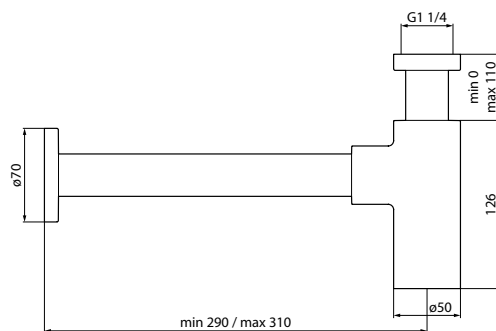

DESIGN SIPHON

Wasseranschluss	Code	Profilfarbe	Preis
1/4"	SIFRUBLAV-K	Chrom	
1/4"	SIFRUBLAV-28	Schwarz Matt	

ARMATUREN