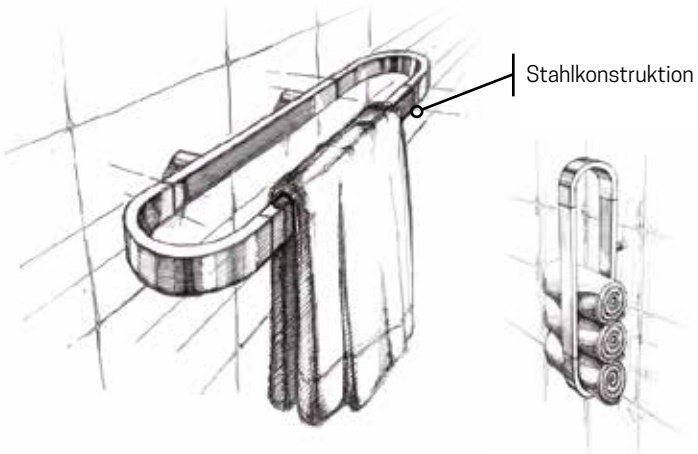

X 55 cm
Y 2 cm
Z 10 cm