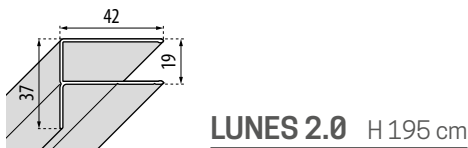

LUNES 2.0 H 195 cm

LUNES 2.0 H 195 cm

Profilfarbe	Code	Maße Höhe (max 200 cm)	
	LUNES 2.0	Standard	Sonderanfertigung <195 >195
Weiß	P01BJGBST-A		
	P01BJGBSP		
Silber	P01BJGBST-B		
	P01BJGBSP		
Chrom	P01BJGBST-K		
	P01BJGBSP		
Silber Matt	P01BJGBST-J		
	P01BJGBSP