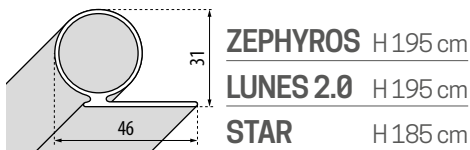

Profil-farbe	Code		Maße Höhe (max 200 cm)	
	ZEPHYROS LUNES 2.0	STAR	Standard	Sonder-anfertigung <190 >190
Weiß	INCA005ST3-A	INCA005ST1-A		
	INCA00501	INCA00501		
	INCA00502	INCA00502		
Silber	INCA005ST3-B	INCA005ST1-B		
	INCA00501	INCA00501		
	INCA00502	INCA00502		
Chrom	INCA005ST3-K			
	INCA00501			
	INCA00502			
Schwarz Matt	INCA005ST3-H			
	INCA00501			
	INCA00502			
Silber Matt	INCA005ST3-J			
	INCA00501			
	INCA00502