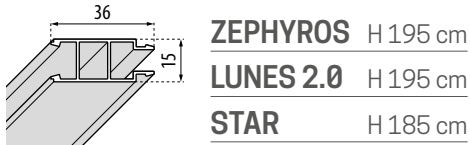

ZEPHYROS H 195 cm
LUNES 2.0 H 195 cm
STAR H 185 cm

Profilfarbe	Code		Maße Höhe (max 200 cm)	
	ZEPHYROS LUNES 2.0	STAR	Standard	Sonderanfertigung <190 >190
Weiß	P05HAAST3-A	P05HAAST1-A		
	P05HAA01	P05HAA01		
	P05HAA02	P05HAA02		
Silber	P05HAAST3-B	P05HAAST1-B		
	P05HAA01	P05HAA01		
	P05HAA02	P05HAA02		
Chrom	P05HAAST3-K			
	P05HAA01			
	P05HAA02			
Schwarz Matt	P05HAAST3-H			
	P05HAA01			
	P05HAA02			
Silber Matt	P05HAAST3-J			
	P05HAA01			
	P05HAA02