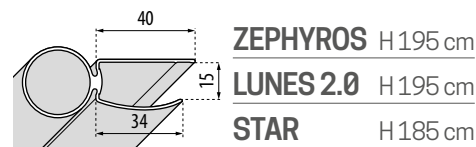

Profil-farbe	Code		Maße Höhe (max 200 cm)	
	ZEPHYROS LUNES 2.0	STAR	Standard	Sonder-anfertigung <190 >190
Weiß	INCB001ST3-A	INCB001ST1-A		
	INCB00101	INCB00101		
	INCB00102	INCB00102		
Silber	INCB001ST3-B	INCB001ST1-B		
	INCB00101	INCB00101		
	INCB00102	INCB00102		
Chrom	INCB001ST3-K			
	INCB00101			
	INCB00102			
Schwarz Matt	INCB001ST3-H			
	INCB00101			
	INCB00102			
Silber Matt	INCB001ST3-J			
	INCB00101			
	INCB00102