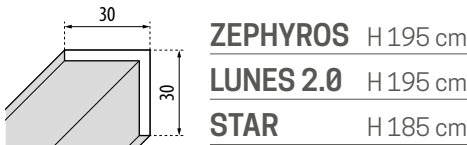

ZEPHYROS H 195 cm
LUNES 2.0 H 195 cm
STAR H 185 cm

Profil- farbe	Code		Maße Höhe (max 200 cm)	
	ZEPHYROS LUNES 2.0	STAR	Stand- ard	Sonder- anfertigung <190 >190
Weiß	L30X30ST3-A	L30X30ST1-A		
	L30X3001	L30X3001		
	L30X3002	L30X3002		
Silber	L30X30ST3-B	L30X30ST1-B		
	L30X3001	L30X3001		
	L30X3002	L30X3002		
Chrom	L30X30ST3-K			
	L30X3001			
	L30X3002			
Schwarz Matt	L30X30ST3-H			
	L30X3001			
	L30X3002			
Silber Matt	L30X30ST3-J			
	L30X3001			
	L30X3002