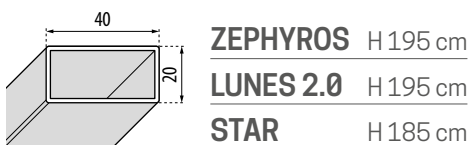

ZEPHYROS H 195 cm
LUNES 2.0 H 195 cm
STAR H 185 cm

Profil- farbe	Code		Maße Höhe (max 200 cm)	
	ZEPHYROS LUNES 2.0	STAR	Stand- ard	Sonder- anfertigung <190 >190
Weiß	P20X40ST3-A	P20X40ST1-A		
	P20X4001	P20X4001		
	P20X4002	P20X4002		
Silber	P20X40ST3-B	P20X40ST1-B		
	P20X4001	P20X4001		
	P20X4002	P20X4002		
Chrom	P20X40ST3-K			
	P20X4001			
	P20X4002			
Schwarz Matt	P20X40ST3-H			
	P20X4001			
	P20X4002			
Silber Matt	P20X40ST3-J			
	P20X4001			
	P20X4002